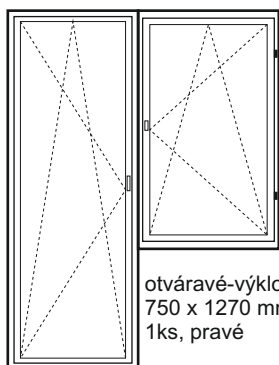

otváracé-výklopné,  
 1260 x 1450 mm  
 1ks, ľavé

otváracé-výklopné  
 1270 x 1450 mm  
 1ks, pravé

otváracé-výklopné  
 710 x 755 mm  
 1ks, ľavé

otváracé-výklopné  
 1270 x 700 mm  
 1ks, ľavé

otváracé-výklopné  
 900 x 2320 mm  
 1ks, pravé

otváracé-výklopné  
 1260 x 810 mm  
 1ks, ľavé

otváracé-výklopné  
 1250 x 770 mm  
 1ks, ľavé

otváracé-výklopné  
 1280 x 600 mm  
 1ks, ľavé

otváracé-výklopné  
 750 x 1270 mm  
 1ks, pravé

otváracé-výklopné  
 800 x 2200 mm  
 1ks, ľavé

otváracé-výklopné  
 1000 x 2200 mm  
 1ks, pravé

otváracé-výklopné  
 1050 x 2200 mm  
 1ks, ľavé

otváracé, otváracé-výklopné  
 2020 x 2300 mm  
 1ks, ľavé-pravé,  
 bez stredového stĺpika

2000 x 2300 mm  
 1ks, pevné

otváracé-výklopné  
 1520 x 1230 mm  
 1ks, ľavé-pravé,  
 bez stredového stĺpika

otváracé-výklopné  
 1270 x 710 mm  
 1ks, ľavé

otváracé-výklopné  
 1270 x 720 mm  
 1ks, ľavé

otváracé-výklopné  
 1280 x 730 mm  
 1ks, ľavé