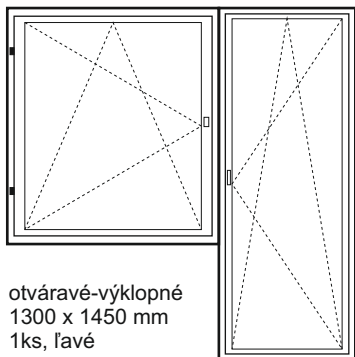

# plastové okná, $U \leq 0.8 W$ obojstranná imitácia dreva

uvedené rozmery sú rozmery stavebných otvorov

Dvere vchodové,  
 otváracé, pravé  
 1050 x 2030 mm  
 1ks

otváracé-výklopné  
 1300 x 1450 mm  
 1ks, ľavé

otváracé-výklopné,  
 1260 x 1450 mm  
 1ks, ľavé

otváracé-výklopné  
 1270 x 1450 mm  
 1ks, pravé

otváracé-výklopné  
 710 x 755 mm  
 1ks, ľavé

otváracé-výklopné  
 1270 x 700 mm  
 1ks, ľavé

otváracé-výklopné  
 900 x 2320 mm  
 1ks, pravé

otváracé-výklopné  
 1260 x 810 mm  
 1ks, ľavé

otváracé-výklopné  
 1250 x 770 mm  
 1ks, ľavé

otváracé-výklopné  
 1280 x 600 mm  
 1ks, ľavé

otváracé-výklopné  
 750 x 1270 mm  
 1ks, pravé

otváracé-výklopné  
 800 x 2200 mm  
 1ks, ľavé

otváracé-výklopné  
 1520 x 1230 mm  
 1ks, ľavé-pravé,  
 bez stredového stĺpika

otváracé-výklopné  
 1270 x 710 mm  
 1ks, ľavé

otváracé-výklopné  
 1270 x 720 mm  
 1ks, ľavé

otváracé-výklopné  
 1280 x 730 mm  
 1ks, ľavé