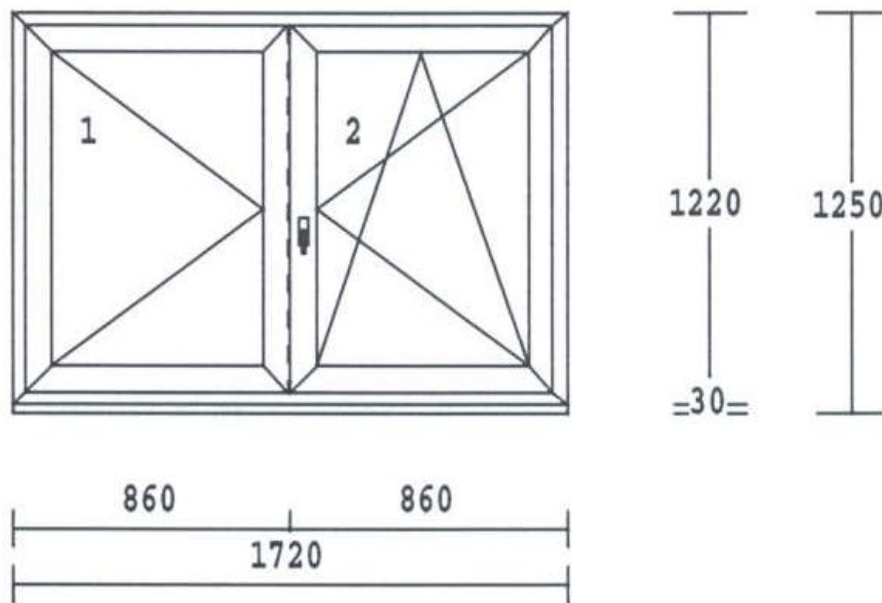

Plastové okno
 Barva interiér/ exteriér bílá
 Rám plochý
 Dvojsklo U = 1,1
 1 ks sítky proti hmyzu
 2 ks žaluzií
 Vnitřní parapet bílý, plastový, šířka cca150 mm

Plastové okno

Barva interiér/ exteriér bílá

Rám plochý

Dvojsklo U = 1,1

1 ks sítě proti hmyzu

2 ks žaluzií

Vnitřní parapet bílý, plastový, šířka cca150 mm

Plastové okno
Barva interiér/ exteriér bílá
Rám plochý
Dvojsklo U = 1,1
Sklo čirá kůra

Plastové okno
Barva interiér/ exteriér bílá
Rám plochý
Dvojsklo U = 1,1