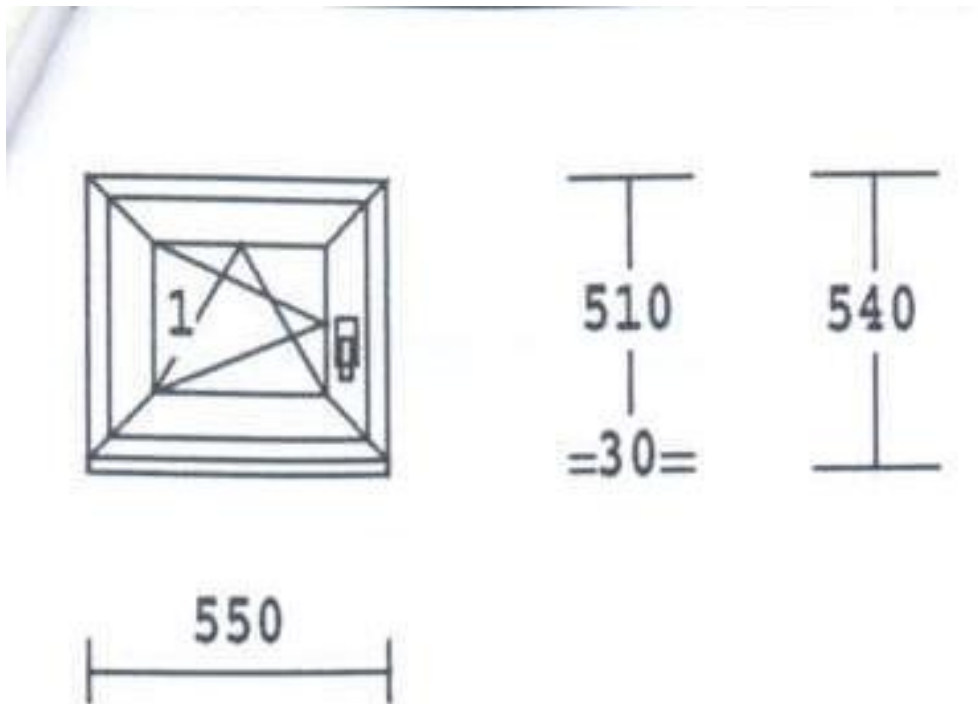

Plastové okno
 Barva interiér/ exteriér bílá
 Rám plochý
 Dvojsklo U = 1,1
 1 ks sítky proti hmyzu
 2 ks žaluzií
 Vnitřní parapet bílý, plastový, šířka cca150 mm

Plastové okno

Barva interiér/ exteriér bílá

Rám plochý

Dvojsklo U = 1,1

1 ks sítě proti hmyzu

2 ks žaluzií

Vnitřní parapet bílý, plastový, šířka cca150 mm

Plastové okno
Barva interiér/ exteriér bílá
Rám plochý
Dvojsklo U = 1,1
Sklo čirá kůra

Plastové okno
Barva interiér/ exteriér bílá
Rám plochý
Dvojsklo U = 1,1