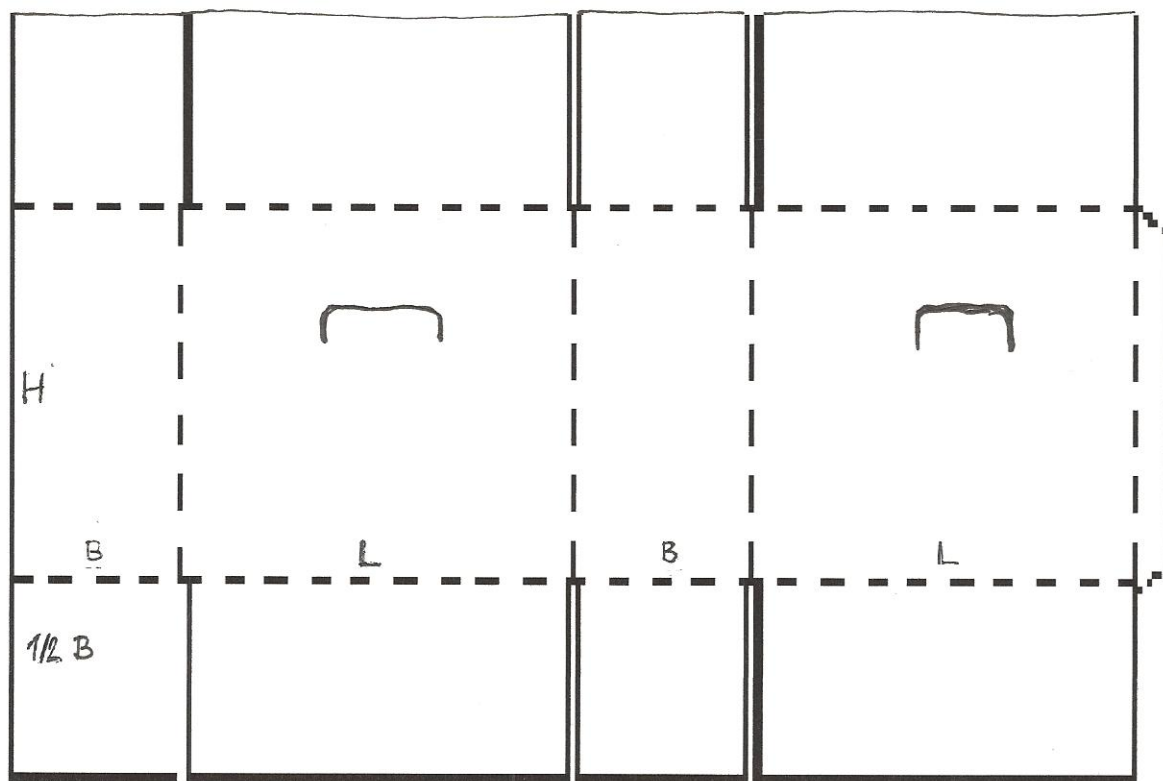

FEFCO 0201

MATERIÁL 7VL - SÉRIE 50 a 100 KS

H - 660 mm
B - 500 mm
L - 500 mm.

MATERIÁL 7VL - SÉRIE 50 a 100 KS

OBAL

VÍKO NA KRABICI
MATERIÁL - 7VL.