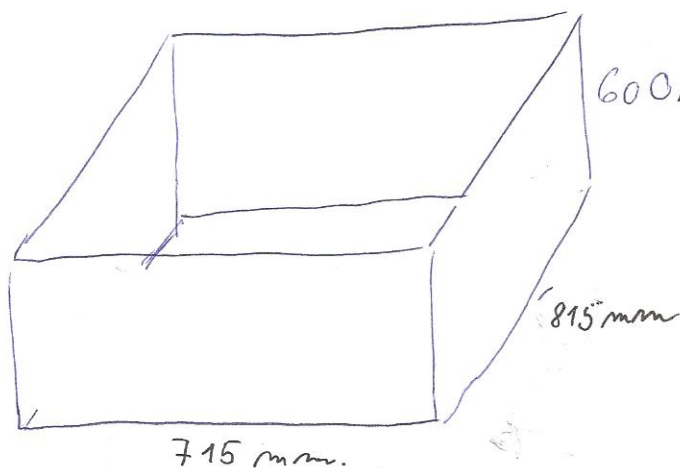

FEFCO 0201

MATERIÁL 7VL - SÉRIE 50 a 100 KS

H - 660 mm
B - 500 mm
L - 500 mm.

MATERIÁL 7VL - SÉRIE 50 a 100 KS

OBAL

VÍKO NA KRABICI
MATERIÁL - 7VL.