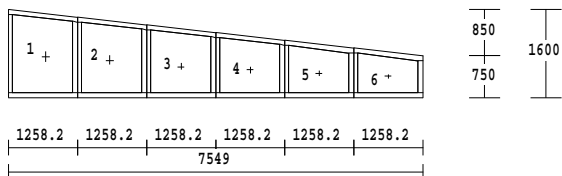

Položka: 1

Počet ks: 2

Rozměr rámu: 6900 x 1600 mm

5-dílný prvek

Profil : IV68-18

Dřevo : smrk napojovaný

**Výplň : 5 x 4-16-4 Float-PTN+,
Ug 1,1**

Kování : pevně v rámu

pevně v rámu

pevně v rámu

pevně v rámu

pevně v rámu

Drážka : 68FBAI :venku/uvnitř

Nátěr : kaštan světlý

Spojka : 1 x 164, 1 x 164

R.vprav : 1 x 68

Kotvení : na kotvy

Položka: 2

Počet ks: 2

Rozměr rámu: 7549 x 1600 mm

6-dílný prvek

Profil : IV68-18

Dřevo : smrk napojovaný

**Výplň : 6 x 4-16-4 Float-PTN+,
Ug 1,1**