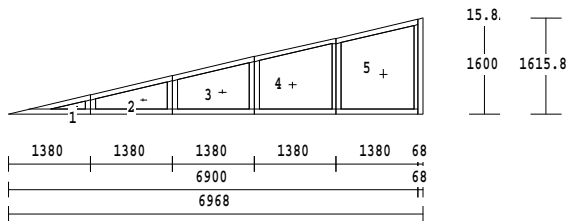

Položka: 1

Počet ks: 2

Rozměr rámu: 6900 x 1600 mm

5-dílný prvek

Profil : IV68-18

Dřevo : smrk napojovaný

**Výplň : 5 x 4-16-4 Float-PTN+,
Ug 1,1**

Kování : pevně v rámu

pevně v rámu

pevně v rámu

pevně v rámu

pevně v rámu

Drážka : 68FBAI :venku/uvnitř

Nátěr : kaštan světlý

Spojka : 1 x 164, 1 x 164

R.vprav : 1 x 68

Kotvení : na kotvy

Položka: 2

Počet ks: 2

Rozměr rámu: 7549 x 1600 mm

6-dílný prvek

Profil : IV68-18

Dřevo : smrk napojovaný

**Výplň : 6 x 4-16-4 Float-PTN+,
Ug 1,1**