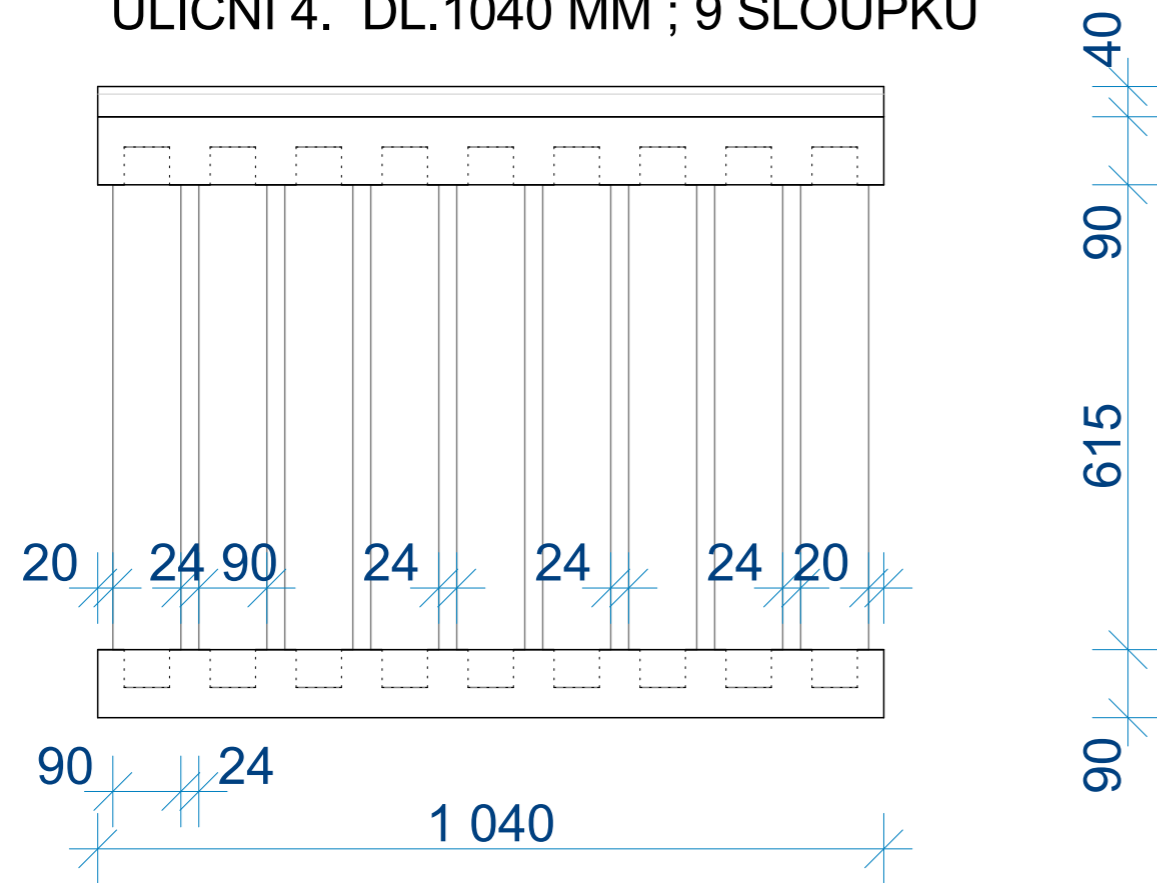

ULIČNÍ 4. DL.1040 MM ; 9 SLOUPKŮ

KE KROJCŮM DL. 1220 MM; 10 SLOUPKŮ