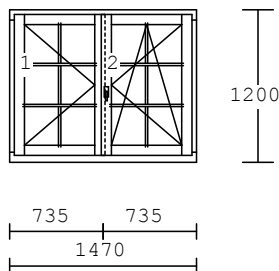

1 2.00 ks

1-dílný prvek
okenní křídlo
dřevo :
nátěr : 2x lazura
výplň :
kování :
Otev.sklopné levé micro
Okapnice:
rozměry : 580 x 700
cena:

2 3.00 ks

2-dílný prvek
okenní křídlo
dřevo :
nátěr :
výplň :

kování :
Otev.levé
Otev.sklopné pravé micro 2kříd
příčky :
Okapnice:
rozměry : 1470x1200
cena:

kování :
Otev.levé ŠTULP dolní St.př.C
Otev.sklopné pravé micro 2kříd
příčky :
Okapnice: bronz
rozměry :980 x1200
cena:

5 1.00 ks

1-dílný prvek
okenní křídlo
dřevo :
nátěr :
výplň :

kování :
Okapnice:
rozměry :630 x700
cena:

6 3.00 ks

1-dílný prvek - plné
Venkovní dveře, klika-otočná koule
dřevo :
nátěr :
výplň :

kování :

rozměry :970 x2050
cena:

7 1.00 ks

2-dílný prvek
okenní křídlo
dřevo :
nátěr :
výplň :

kování :
Otev.levé ŠTULP dolní St.př.C
Otev.sklopné pravé micro 2kříd
Okapnice:
rozměry :1470x700
cena:

8 1.00 ks

1-dílný prvek
okenní křídlo
dřevo :
nátěr :
výplň :

kování : Otev.sklopné levé micro
příčky :
Okapnice:
rozměry :720 x1200
Cena:

9 1.00 ks

4-dílný prvek
2050
dřevo :
nátěr :
výplň :

kování :
Okapnice:
rozměry :4000x2050
Cena: