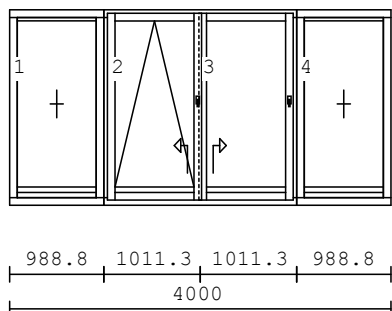

2-dílný prvek
okenní křídlo
dřevo :
nátěr :
výplň :

kování :
Otev.levé ŠTULP dolní St.př.C
Otev.sklopné pravé micro 2kříd
Okapnice:
rozměry :1470x700
cena:

8 1.00 ks

1-dílný prvek
okenní křídlo
dřevo :
nátěr :
výplň :

kování : Otev.sklopné levé micro
příčky :
Okapnice:
rozměry :720 x1200
Cena:

9 1.00 ks