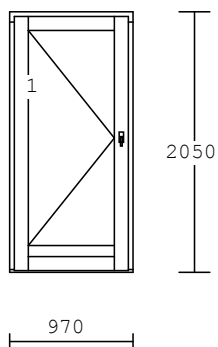

1 2.00 ks

1-dílný prvek
okenní křídlo
dřevo :
nátěr : 2x lazura
výplň :
kování :
Otev.sklopné levé micro
Okapnice:
rozměry : 580 x 700
cena:

2 3.00 ks

2-dílný prvek
okenní křídlo
dřevo :
nátěr :
výplň :

kování :
Otev.levé
Otev.sklopné pravé micro 2kříd
příčky :
Okapnice:
rozměry : 1470x1200
cena:

kování :
Otev.levé ŠTULP dolní St.př.C
Otev.sklopné pravé micro 2kříd
příčky :
Okapnice: bronz
rozměry :980 x1200
cena:

5 1.00 ks

1-dílný prvek
okenní křídlo
dřevo :
nátěr :
výplň :

kování :
Okapnice:
rozměry :630 x700
cena:

6 3.00 ks

1-dílný prvek - plné
Venkovní dveře, klika-otočná koule
dřevo :
nátěr :
výplň :

kování :

rozměry :970 x2050
cena:

7 1.00 ks

2-dílný prvek
okenní křídlo
dřevo :
nátěr :
výplň :

kování :
Otev.levé ŠTULP dolní St.př.C
Otev.sklopné pravé micro 2kříd
Okapnice:
rozměry :1470x700
cena:

8 1.00 ks

1-dílný prvek
okenní křídlo
dřevo :
nátěr :
výplň :

kování : Otev.sklopné levé micro
příčky :
Okapnice:
rozměry :720 x1200
Cena:

9 1.00 ks

4-dílný prvek
2050
dřevo :
nátěr :
výplň :

kování :
Okapnice:
rozměry :4000x2050
Cena: