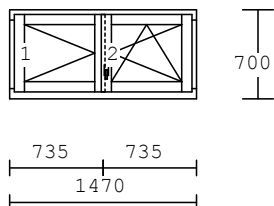

kování :
Otev.levé ŠTULP dolní St.př.C
Otev.sklopné pravé micro 2kříd
příčky :
Okapnice: bronz
rozměry :980 x1200
cena:

5 1.00 ks

1-dílný prvek
okenní křídlo
dřevo :
nátěr :
výplň :

kování :
Okapnice:
rozměry :630 x700
cena:

6 3.00 ks

1-dílný prvek - plné
Venkovní dveře, klika-otočná koule
dřevo :
nátěr :
výplň :

kování :

rozměry :970 x2050
cena:

7 1.00 ks

2-dílný prvek
okenní křídlo
dřevo :
nátěr :
výplň :

kování :
Otev.levé ŠTULP dolní St.př.C
Otev.sklopné pravé micro 2kříd
Okapnice:
rozměry :1470x700
cena:

8 1.00 ks

1-dílný prvek
okenní křídlo
dřevo :
nátěr :
výplň :

kování : Otev.sklopné levé micro
příčky :
Okapnice:
rozměry :720 x1200
Cena:

9 1.00 ks

4-dílný prvek
2050
dřevo :
nátěr :
výplň :

kování :
Okapnice:
rozměry :4000x2050
Cena: