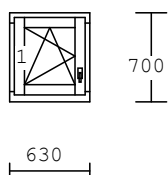

1 2.00 ks

1-dílný prvek
okenní křídlo
dřevo :
nátěr : 2x lazura
výplň :
kování :
Otev.sklopné levé micro
Okapnice:
rozměry : 580 x 700
cena:

2 3.00 ks

2-dílný prvek
okenní křídlo
dřevo :
nátěr :
výplň :

kování :
Otev.levé
Otev.sklopné pravé micro 2kříd
příčky :
Okapnice:
rozměry : 1470x1200
cena:

3 1.00 ks

2-dílný prvek
Vstupní dveře
dřevo :
nátěr :
výplň :

kování :
Otev.levé s oboustr.klik 20mm
Druhé křídlo zástrče P 20mm
příčky :
cena:

4 5.00 ks

2-dílný prvek
okenní křídlo
dřevo :
nátěr :
výplň :

kování :
Otev.levé ŠTULP dolní St.př.C
Otev.sklopné pravé micro 2kříd
příčky :
Okapnice: bronz
rozměry :980 x1200
cena:

5 1.00 ks

1-dílný prvek
okenní křídlo
dřevo :
nátěr :
výplň :

kování :
Okapnice:
rozměry :630 x700
cena:

6 3.00 ks

1-dílný prvek - plné
Venkovní dveře, klika-otočná koule
dřevo :
nátěr :
výplň :

kování :

rozměry :970 x2050
cena:

7 1.00 ks

2-dílný prvek
okenní křídlo
dřevo :
nátěr :
výplň :

kování :
Otev.levé ŠTULP dolní St.př.C
Otev.sklopné pravé micro 2kříd
Okapnice:
rozměry :1470x700
cena: