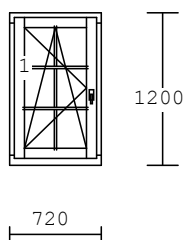

kování :
Otev.levé ŠTULP dolní St.př.C
Otev.sklopné pravé micro 2kříd
příčky :
Okapnice: bronz
rozměry :980 x1200
cena:

5 1.00 ks

1-dílný prvek
okenní křídlo
dřevo :
nátěr :
výplň :

kování :
Okapnice:
rozměry :630 x700
cena:

6 3.00 ks

1-dílný prvek - plné
Venkovní dveře, klika-otočná koule
dřevo :
nátěr :
výplň :

kování :

rozměry :970 x2050
cena:

7 1.00 ks

2-dílný prvek
okenní křídlo
dřevo :
nátěr :
výplň :

kování :
Otev.levé ŠTULP dolní St.př.C
Otev.sklopné pravé micro 2kříd
Okapnice:
rozměry :1470x700
cena:

8 1.00 ks

1-dílný prvek
okenní křídlo
dřevo :
nátěr :
výplň :

kování : Otev.sklopné levé micro
příčky :
Okapnice:
rozměry :720 x1200
Cena:

9 1.00 ks

4-dílný prvek
2050
dřevo :
nátěr :
výplň :

kování :
Okapnice:
rozměry :4000x2050
Cena:

10 2.00 ks

1-dílný prvek do šikminy
pevně-
dřevo :
nátěr :
výplň :

kování : pevně zasklený rám
příčky :
rozměry : 2200x600
Cena:

11 2.00 ks

1-dílný prvek do šikminy
pevně-
dřevo :
nátěr :
výplň :

kování : pevně zasklený rám
příčky :
rozměry : 1500x600
cena: