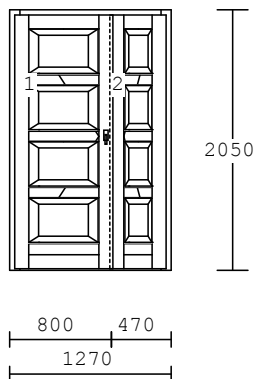

2-dílný prvek
okenní křídlo
dřevo :
nátěr :
výplň :

kování :
Otev.levé
Otev.sklopné pravé micro 2kříd
příčky :
Okapnice:
rozměry : 1470x1200
cena:

3 1.00 ks