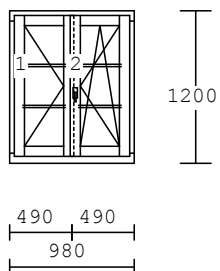

4 5.00 ks

2-dílný prvek
okenní křídlo
dřevo :
nátěr :
výplň :

kování :
Otev.levé ŠTULP dolní St.př.C
Otev.sklopné pravé micro 2kříd
příčky :
Okapnice: bronz
rozměry :980 x1200
cena:

5 1.00 ks

1-dílný prvek
okenní křídlo
dřevo :
nátěr :
výplň :

kování :
Okapnice:
rozměry :630 x700
cena:

6 3.00 ks

1-dílný prvek - plné
Venkovní dveře, klika-otočná koule
dřevo :
nátěr :
výplň :

kování :

rozměry :970 x2050
cena: