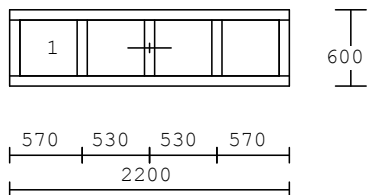

8 1.00 ks

1-dílný prvek
okenní křídlo
dřevo :
nátěr :
výplň :

kování : Otev.sklopné levé micro
příčky :
Okapnice:
rozměry :720 x1200
Cena:

9 1.00 ks

4-dílný prvek
2050
dřevo :
nátěr :
výplň :

kování :
Okapnice:
rozměry :4000x2050
Cena:

10 2.00 ks

1-dílný prvek do šikminy
pevně-
dřevo :
nátěr :
výplň :

kování : pevně zasklený rám
příčky :
rozměry : 2200x600
Cena:

11 2.00 ks

1-dílný prvek do šikminy
pevně-
dřevo :
nátěr :
výplň :

kování : pevně zasklený rám
příčky :
rozměry : 1500x600
cena: