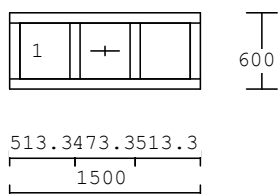

1-dílný prvek do šikminy
pevně-
dřevo :
nátěr :
výplň :

kování : pevně zasklený rám
příčky :
rozměry : 2200x600
Cena:

11 2.00 ks