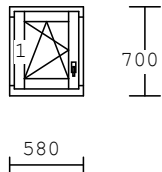

1 2.00 ks

1-dílný prvek
okenní křídlo
dřevo :
nátěr : 2x lazura
výplň :
kování :
Otev.sklopné levé micro
Okapnice:
rozměry : 580 x 700
cena:

2 3.00 ks

2-dílný prvek
okenní křídlo
dřevo :
nátěr :
výplň :

kování :
Otev.levé
Otev.sklopné pravé micro 2kříd
příčky :
Okapnice:
rozměry : 1470x1200
cena:

kování :
Otev.levé ŠTULP dolní St.př.C
Otev.sklopné pravé micro 2kříd
příčky :
Okapnice: bronz
rozměry :980 x1200
cena:

5 1.00 ks

1-dílný prvek
okenní křídlo
dřevo :
nátěr :
výplň :

kování :
Okapnice:
rozměry :630 x700
cena:

6 3.00 ks

1-dílný prvek - plné
Venkovní dveře, klika-otočná koule
dřevo :
nátěr :
výplň :

kování :

rozměry :970 x2050
cena:

7 1.00 ks

2-dílný prvek
okenní křídlo
dřevo :
nátěr :
výplň :

kování :
Otev.levé ŠTULP dolní St.př.C
Otev.sklopné pravé micro 2kříd
Okapnice:
rozměry :1470x700
cena:

8 1.00 ks

1-dílný prvek
okenní křídlo
dřevo :
nátěr :
výplň :

kování : Otev.sklopné levé micro
příčky :
Okapnice:
rozměry :720 x1200
Cena:

9 1.00 ks

4-dílný prvek
2050
dřevo :
nátěr :
výplň :

kování :
Okapnice:
rozměry :4000x2050
Cena: