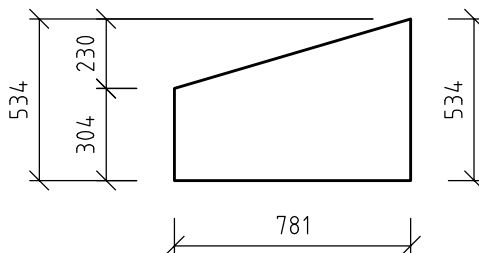

10 SKLO - STENA
781 x 288 mm - 1 ks

8 SKLO - STENA
683 x 665 mm - 1 ks

9 SKLO - STENA
781 x 534 mm - 1 ks

7 SKLO - STENA
781 x 288 mm - 1 ks

5 SKLO - STENA
683 x 665 mm - 1 ks

6 SKLO - STENA
781 x 534 mm - 1 ks

Malachov		SPRACOVATEL: Cb-mont,s.r.o. B. BYSTRICA		
TROJSKLO, CIRE, 44mm 4-16-4-16-4, u = 0,6		MIERKA: 1:25	FORMAT: A4	C. VYKR.: 1
POHLAD Z EXTERIERU				