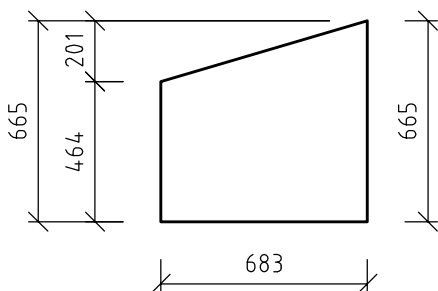

10 SKLO - STENA
781 x 288 mm - 1 ks

8 SKLO - STENA
683 x 665 mm - 1 ks

9 SKLO - STENA
781 x 534 mm - 1 ks

7 SKLO - STENA
781 x 288 mm - 1 ks

5 SKLO - STENA
683 x 665 mm - 1 ks

6 SKLO - STENA
781 x 534 mm - 1 ks

Malachov		SPRACOVATEL: Cb-mont,s.r.o. B. BYSTRICA		
TROJSKLO, CIRE, 44mm 4-16-4-16-4, u = 0,6		MIERKA: 1:25	FORMAT: A4	C. VYKR.: 1
POHLAD Z EXTERIERU				