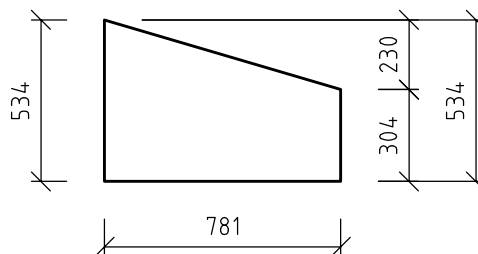

10 SKLO - STENA
781 x 288 mm - 1 ks

8 SKLO - STENA
683 x 665 mm - 1 ks

9 SKLO - STENA
781 x 534 mm - 1 ks

7 SKLO - STENA
781 x 288 mm - 1 ks

5 SKLO - STENA
683 x 665 mm - 1 ks

6 SKLO - STENA
781 x 534 mm - 1 ks

Malachov		SPRACOVATEL: Cb-mont,s.r.o. B. BYSTRICA		
TROJSKLO, CIRE, 44mm 4-16-4-16-4, u = 0,6		MIERKA: 1:25	FORMAT: A4	C. VYKR.: 1
POHLAD Z EXTERIERU				