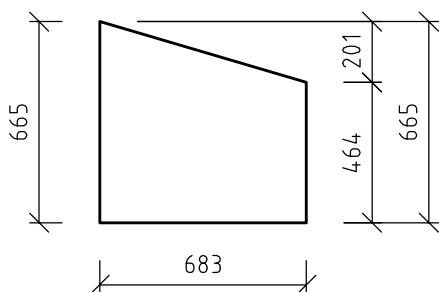

10 SKLO - STENA
781 x 288 mm - 1 ks

8 SKLO - STENA
683 x 665 mm - 1 ks

9 SKLO - STENA
781 x 534 mm - 1 ks

7 SKLO - STENA
781 x 288 mm - 1 ks

5 SKLO - STENA
683 x 665 mm - 1 ks

6 SKLO - STENA
781 x 534 mm - 1 ks

Malachov		SPRACOVATEL: Cb-mont,s.r.o. B. BYSTRICA		
TROJSKLO, CIRE, 44mm 4-16-4-16-4, u = 0,6		MIERKA: 1:25	FORMAT: A4	C. VYKR.: 1
POHLAD Z EXTERIERU				