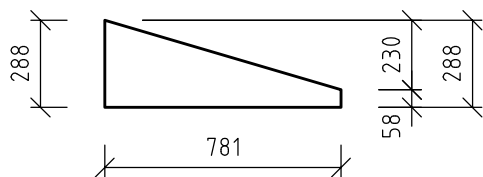

10 SKLO - STENA
781 x 288 mm - 1 ks

8 SKLO - STENA
683 x 665 mm - 1 ks

9 SKLO - STENA
781 x 534 mm - 1 ks

7 SKLO - STENA
781 x 288 mm - 1 ks

5 SKLO - STENA
683 x 665 mm - 1 ks

6 SKLO - STENA
781 x 534 mm - 1 ks

Malachov		SPRACOVATEL: Cb-mont,s.r.o. B. BYSTRICA		
TROJSKLO, CIRE, 44mm 4-16-4-16-4, u = 0,6		MIERKA: 1:25	FORMAT: A4	C. VYKR.: 1
POHLAD Z EXTERIERU				