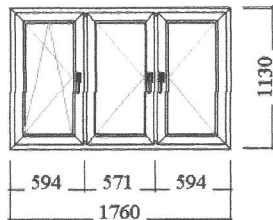

Všetky obrázky sú vyobrazené ako pohľad zvnútra.

1. Pozícia: / 1

Trojdielne okno (priečka, priečka)

Množstvo: 1 ks

Šírka/výška 1760 / 1130 mm

Profily: SALAMANDER Brugmann

Okenné profily oblé

Šírka prof. kombinácie: 118 mm

Farba: Obojstranná neštandardná, hnedá čokoládová

Kovanie: Winkhaus

Sklo: U=1,0

Float 4mm - - U=1,0

2. Pozícia: / 2

Dvojdielne okno (priečka)

Množstvo: 1 ks

Šírka/výška 1260 / 370 mm

Sklo: U=1,0

Float 4mm - - U=1,0

Šírka/výška 555 / 525 mm

Profily: SALAMANDER Brugmann

Okenné profily oblé

Šírka prof. kombinácie: 118 mm

Farba: Obojstranná neštandardná, hnedá čokoládová

Kovanie: Winkhaus

Sklo: U=1,0

Float 4mm - - U=1,0

Šírka/výška 870 / 1990 mm

Profily: SALAMANDER Brugmann

Okenné profily oblé

Šírka prof. kombinácie: 118 mm

Farba: Obojstranná neštandardná, hnedá čokoládová

Kovanie: Winkhaus