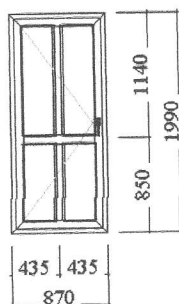

Všetky obrázky sú vyobrazené ako pohľad zvnútra.

1. Pozícia: / 1

Trojdielne okno (priečka, priečka)

Množstvo: 1 ks

Šírka/výška 1760 / 1130 mm

Profily: SALAMANDER Brugmann

Okenné profily oblé

Šírka prof. kombinácie: 118 mm

Sklo: U=1,0

Float 4mm - - U=1,0

Šírka/výška 555 / 525 mm

Profily: SALAMANDER Brugmann

Okenné profily oblé

Šírka prof. kombinácie: 118 mm

Farba: Obojstranná neštandardná, hnedá čokoládová

Kovanie: Winkhaus

Sklo: U=1,0

Float 4mm - - U=1,0

Šírka/výška 875 / 1130 mm

Profily: SALAMANDER Brugmann

Okenné profily oblé

Šírka prof. kombinácie: 118 mm

Farba: Obojstranná neštandardná, hnedá čokoládová

Kovanie: Winkhaus

Sklo: U=1,0

Float 4mm - - U=1,0

Šírka/výška 870 / 1990 mm

Profily: SALAMANDER Brugmann

Okenné profily oblé

Šírka prof. kombinácie: 118 mm

Farba: Obojstranná neštandardná, hnedá čokoládová

Kovanie: Winkhaus