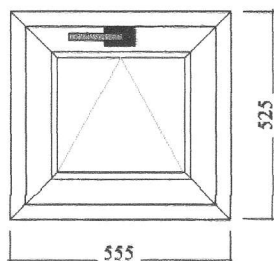

Profily: SALAMANDER Brugmann

Okenné profily oblé

Šírka prof. kombinácie: 118 mm

Farba: Obojstranná neštandardná, hnedá čokoládová

Kovanie: Winkhaus

Sklo: U=1,0

Float 4mm - - U=1,0

3. Pozícia: / 3

Jednodielne okno

Množstvo: 5 ks

Šírka/výška 1145 / 1120 mm

Profily: SALAMANDER Brugmann

Okenné profily oblé

Šírka prof. kombinácie: 118 mm

Farba: Obojstranná neštandardná, hnedá čokoládová

Kovanie: Winkhaus

Sklo: U=1,0

Float 4mm - - U=1,0

Šírka/výška 555 / 525 mm

Profily: SALAMANDER Brugmann

Okenné profily oblé

Šírka prof. kombinácie: 118 mm

Farba: Obojstranná neštandardná, hnedá čokoládová

Kovanie: Winkhaus

Sklo: U=1,0

Float 4mm - - U=1,0

Šírka/výška 875 / 1130 mm

Profily: SALAMANDER Brugmann

Okenné profily oblé

Šírka prof. kombinácie: 118 mm

Farba: Obojstranná neštandardná, hnedá čokoládová

Kovanie: Winkhaus