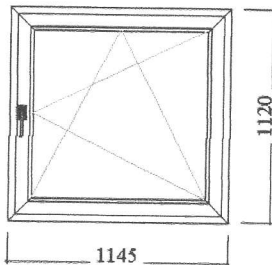

Farba: Obojstranná neštandardná, hnedá čokoládová

Kovanie: Winkhaus

Sklo: U=1,0

Float 4mm - - U=1,0

2. Pozícia: / 2

Dvojdielne okno (priečka)

Množstvo: 1 ks

Šírka/výška 1260 / 370 mm

Profily: SALAMANDER Brugmann

Okenné profily oblé

Šírka prof. kombinácie: 118 mm

Farba: Obojstranná neštandardná, hnedá čokoládová

Kovanie: Winkhaus

Sklo: U=1,0

Float 4mm - - U=1,0

3. Pozícia: / 3

Jednodielne okno

Množstvo: 5 ks

Šírka/výška 1145 / 1120 mm

Profily: SALAMANDER Brugmann

Okenné profily oblé

Šírka prof. kombinácie: 118 mm

Farba: Obojstranná neštandardná, hnedá čokoládová

Kovanie: Winkhaus

Sklo: U=1,0

Float 4mm - - U=1,0

Šírka/výška 555 / 525 mm

Profily: SALAMANDER Brugmann

Okenné profily oblé

Šírka prof. kombinácie: 118 mm

Farba: Obojstranná neštandardná, hnedá čokoládová

Kovanie: Winkhaus