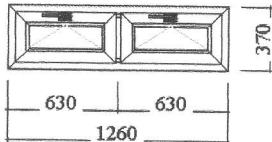

Všetky obrázky sú vyobrazené ako pohľad zvnútra.

1. Pozícia: / 1

Trojdielne okno (priečka, priečka)

Množstvo: 1 ks

Šírka/výška 1760 / 1130 mm

Profily: SALAMANDER Brugmann

Okenné profily oblé

Šírka prof. kombinácie: 118 mm

Farba: Obojstranná neštandardná, hnedá čokoládová

Kovanie: Winkhaus

Sklo: U=1,0

Float 4mm - - U=1,0

2. Pozícia: / 2

Dvojdielne okno (priečka)

Množstvo: 1 ks

Šírka/výška 1260 / 370 mm

Profily: SALAMANDER Brugmann

Okenné profily oblé

Šírka prof. kombinácie: 118 mm

Farba: Obojstranná neštandardná, hnedá čokoládová

Kovanie: Winkhaus

Sklo: U=1,0

Float 4mm - - U=1,0

3. Pozícia: / 3

Sklo: U=1,0

Float 4mm - - U=1,0

Šírka/výška 555 / 525 mm

Profily: SALAMANDER Brugmann

Okenné profily oblé

Šírka prof. kombinácie: 118 mm

Farba: Obojstranná neštandardná, hnedá čokoládová

Kovanie: Winkhaus