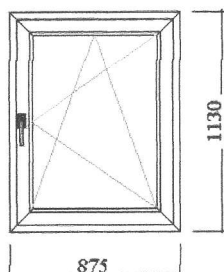

Jednodielne okno

Množstvo: 5 ks

Šírka/výška 1145 / 1120 mm

Profily: SALAMANDER Brugmann

Okenné profily oblé

Šírka prof. kombinácie: 118 mm

Farba: Obojstranná neštandardná, hnedá čokoládová

Kovanie: Winkhaus

Sklo: U=1,0

Float 4mm - - U=1,0

Šírka/výška 555 / 525 mm

Profily: SALAMANDER Brugmann

Okenné profily oblé

Šírka prof. kombinácie: 118 mm

Farba: Obojstranná neštandardná, hnedá čokoládová

Kovanie: Winkhaus

Sklo: U=1,0

Float 4mm - - U=1,0

Šírka/výška 875 / 1130 mm

Profily: SALAMANDER Brugmann

Okenné profily oblé

Šírka prof. kombinácie: 118 mm

Farba: Obojstranná neštandardná, hnedá čokoládová

Kovanie: Winkhaus

Sklo: U=1,0

Float 4mm - - U=1,0

Šírka/výška 870 / 1990 mm

Profily: SALAMANDER Brugmann

Okenné profily oblé

Šírka prof. kombinácie: 118 mm

Farba: Obojstranná neštandardná, hnedá čokoládová

Kovanie: Winkhaus