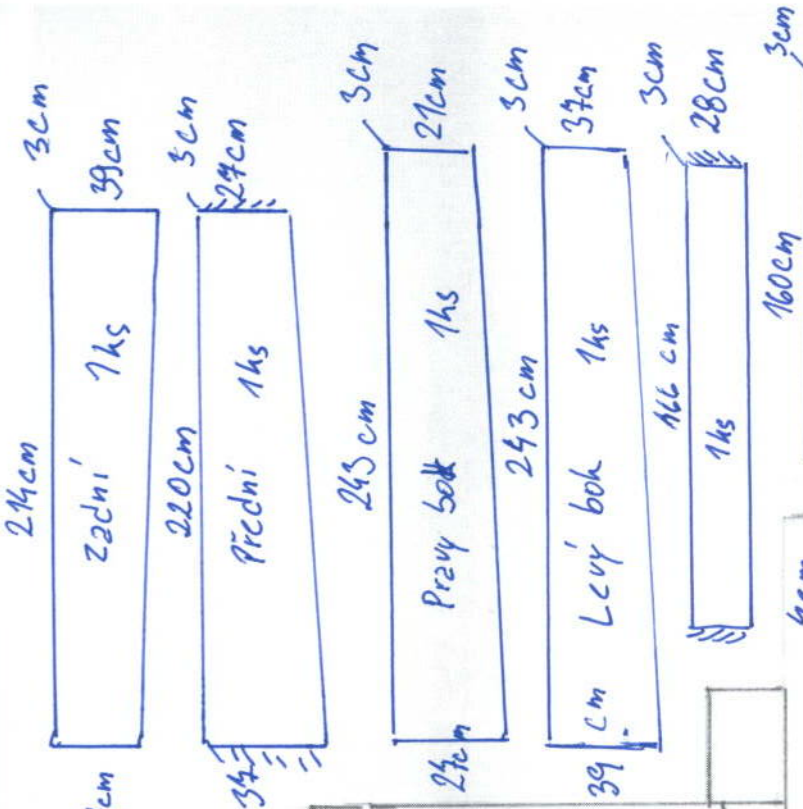

▨ Broušená hrana
 | Nebroušená hrana

Zadní 1 ks
 Přední 1 ks
 Právy bok 1 ks
 Levý bok 1 ks

VZPOMINÁME

Materiál: BIANCO TARN
 $166 \text{ cm} \times 3 \text{ cm}$