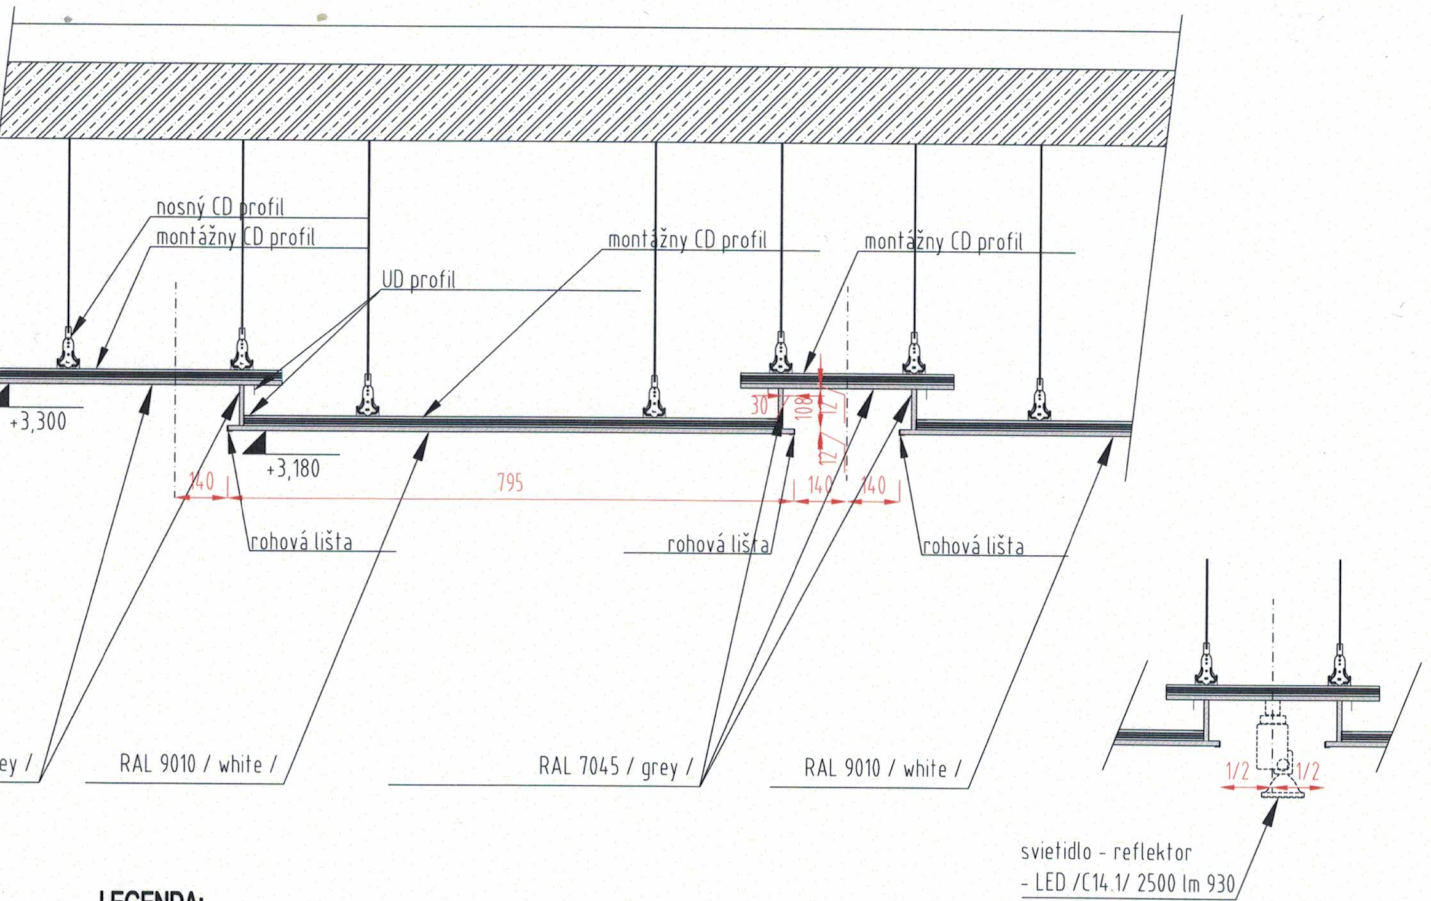

DETAIL ZNÍŽENIA PODHLADU:
M 1:20

LEGENDA:

PODRIADOK AMIKYANIS VIBOTY
SIA
Kontakt: +380 93 333 3333
www.amikyanis.com

RAL 7045

LEGENDA OSVETLENIA

Označenie	Popis	Ks	Zaťaž.	
 1m	16NK70391003, koľajnica pre svetidlo, povrchová montáž, farba čierna, 1m	5		
 2m	16NK70392003, koľajnica pre svetidlo, povrchová montáž, farba čierna, 2m	7		
	16NK70320 003 - napájací kus, príslušenstvo ku koľajnici, uzemňovací bod vľavo, čierna farba	7		
	16NK70337 003 - ukončujúci prvok, príslušenstvo ku koľajnici, čierna farba	7		
	16NK70330 003 - priamy konektor, príslušenstvo ku koľajnici, čierna farba	5		
	16NK70348 - univerzálny upevňujúci kus, čierna farba	1		
	02BKL15032-402, 1xsp, Bop BKL, prisadené svetidlo, antracit, SP Reflector, LED /C14.1/ 2500lm 930	3	30W	
	02BKL15033-402, 1xmfl, Bop BKL, prisadené svetidlo, antracit, MFL Reflector, LED /C14.1/ 2500lm 930	13	30W	
	48FL12153- LED bezpečnostné svetidlo, zapustené, napojenie z batérie po dobu 3h, AWE395SC, biele	1	7W	
	48FL12143, 1x48FL12144- LED núdzové osvetlenie, zapustené, napojenie z batérie po dobu 3h, biely piktogramom	1	3W	