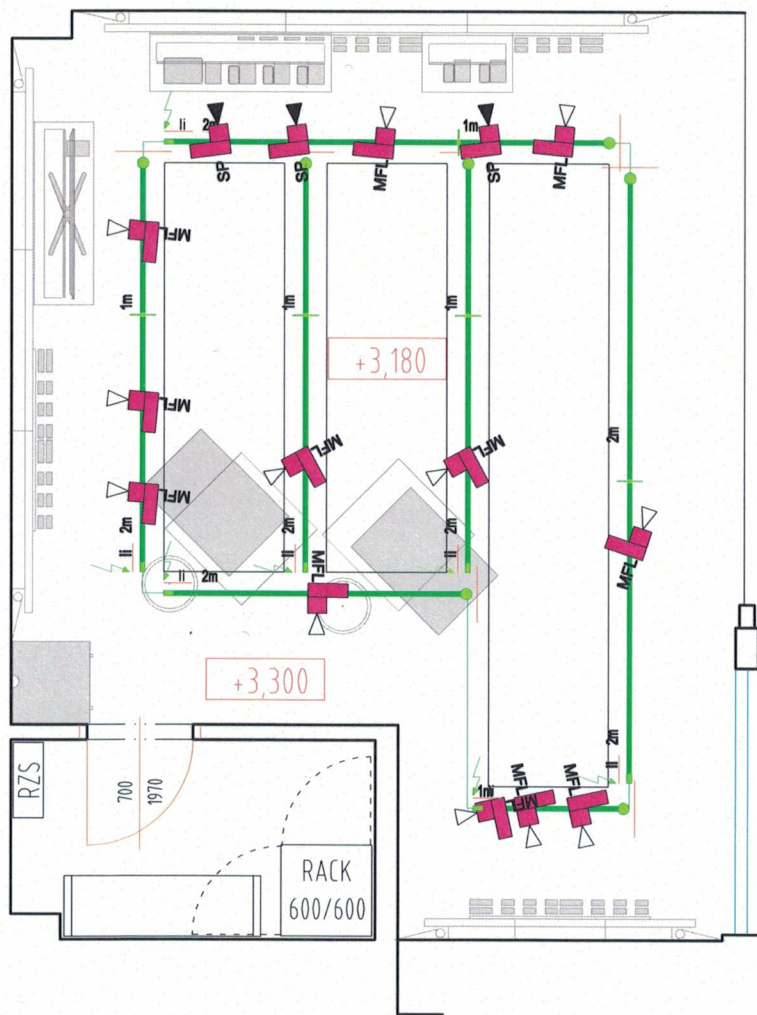

DETAIL ZNÍŽENIA PODHLADU:
M 1:20

LEGENDA:

PODRIADOK AMIKYANIS VIBOTY
SIA
Kontakt: +380 93 333 3333
www.amikyanis.com

RAL 7045

LEGENDA OSVETLENIA

Označenie	Popis	Ks	Zaťaž.	
 1m	16NK70391003, koľajnica pre svetidlo, povrchová montáž, farba čierna, 1m	5		
 2m	16NK70392003, koľajnica pre svetidlo, povrchová montáž, farba čierna, 2m	7		
	16NK70320 003 - napájací kus, príslušenstvo ku koľajnici, uzemňovací bod vľavo, čierna farba	7		
	16NK70337 003 - ukončujúci prvok, príslušenstvo ku koľajnici, čierna farba	7		
	16NK70330 003 - priamy konektor, príslušenstvo ku koľajnici, čierna farba	5		
	16NK70348 - univerzálny upevňujúci kus, čierna farba	1		
	02BKL15032-402, 1xsp, Bop BKL, prisadené svetidlo, antracit, SP Reflector, LED /C14.1/ 2500lm 930	3	30W	
	02BKL15033-402, 1xmfl, Bop BKL, prisadené svetidlo, antracit, MFL Reflector, LED /C14.1/ 2500lm 930	13	30W	
	48FL12153- LED bezpečnostné svetidlo, zapustené, napojenie z batérie po dobu 3h, AWE395SC, biele	1	7W	
	48FL12143, 1x48FL12144- LED núdzové osvetlenie, zapustené, napojenie z batérie po dobu 3h, biely piktogramom	1	3W	