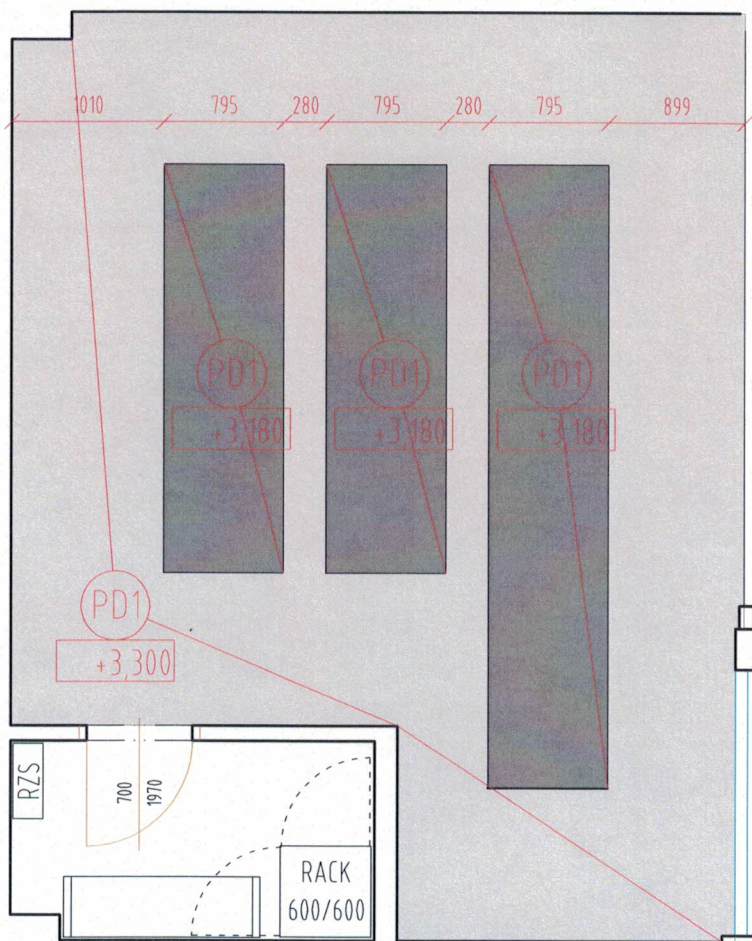

DETAIL ZNÍŽENIA PODHLADU:
M 1:20

LEGENDA:

PODRIADOK AMIKYANIS VIBOTY
SIA
Kontakt: +380 93 333 3333
www.amikyanis.com

RAL 7045

LEGENDA OSVETLENIA

Označenie	Popis	Ks	Zaťaž.	
 1m	16NK70391003, koľajnica pre svetidlo, povrchová montáž, farba čierna, 1m	5		
 2m	16NK70392003, koľajnica pre svetidlo, povrchová montáž, farba čierna, 2m	7		
	16NK70320 003 - napájací kus, príslušenstvo ku koľajnici, uzemňovací bod vľavo, čierna farba	7		
	16NK70337 003 - ukončujúci prvok, príslušenstvo ku koľajnici, čierna farba	7		
	16NK70330 003 - priamy konektor, príslušenstvo ku koľajnici, čierna farba	5		
	16NK70348 - univerzálny upevňujúci kus, čierna farba	1		
	02BKL15032-402, 1xsp, Bop BKL, prisadené svetidlo, antracit, SP Reflector, LED /C14.1/ 2500lm 930	3	30W	
	02BKL15033-402, 1xmfl, Bop BKL, prisadené svetidlo, antracit, MFL Reflector, LED /C14.1/ 2500lm 930	13	30W	
	48FL12153- LED bezpečnostné svetidlo, zapustené, napojenie z batérie po dobu 3h, AWE395SC, biele	1	7W	
	48FL12143, 1x48FL12144- LED núdzové osvetlenie, zapustené, napojenie z batérie po dobu 3h, biely piktogramom	1	3W	