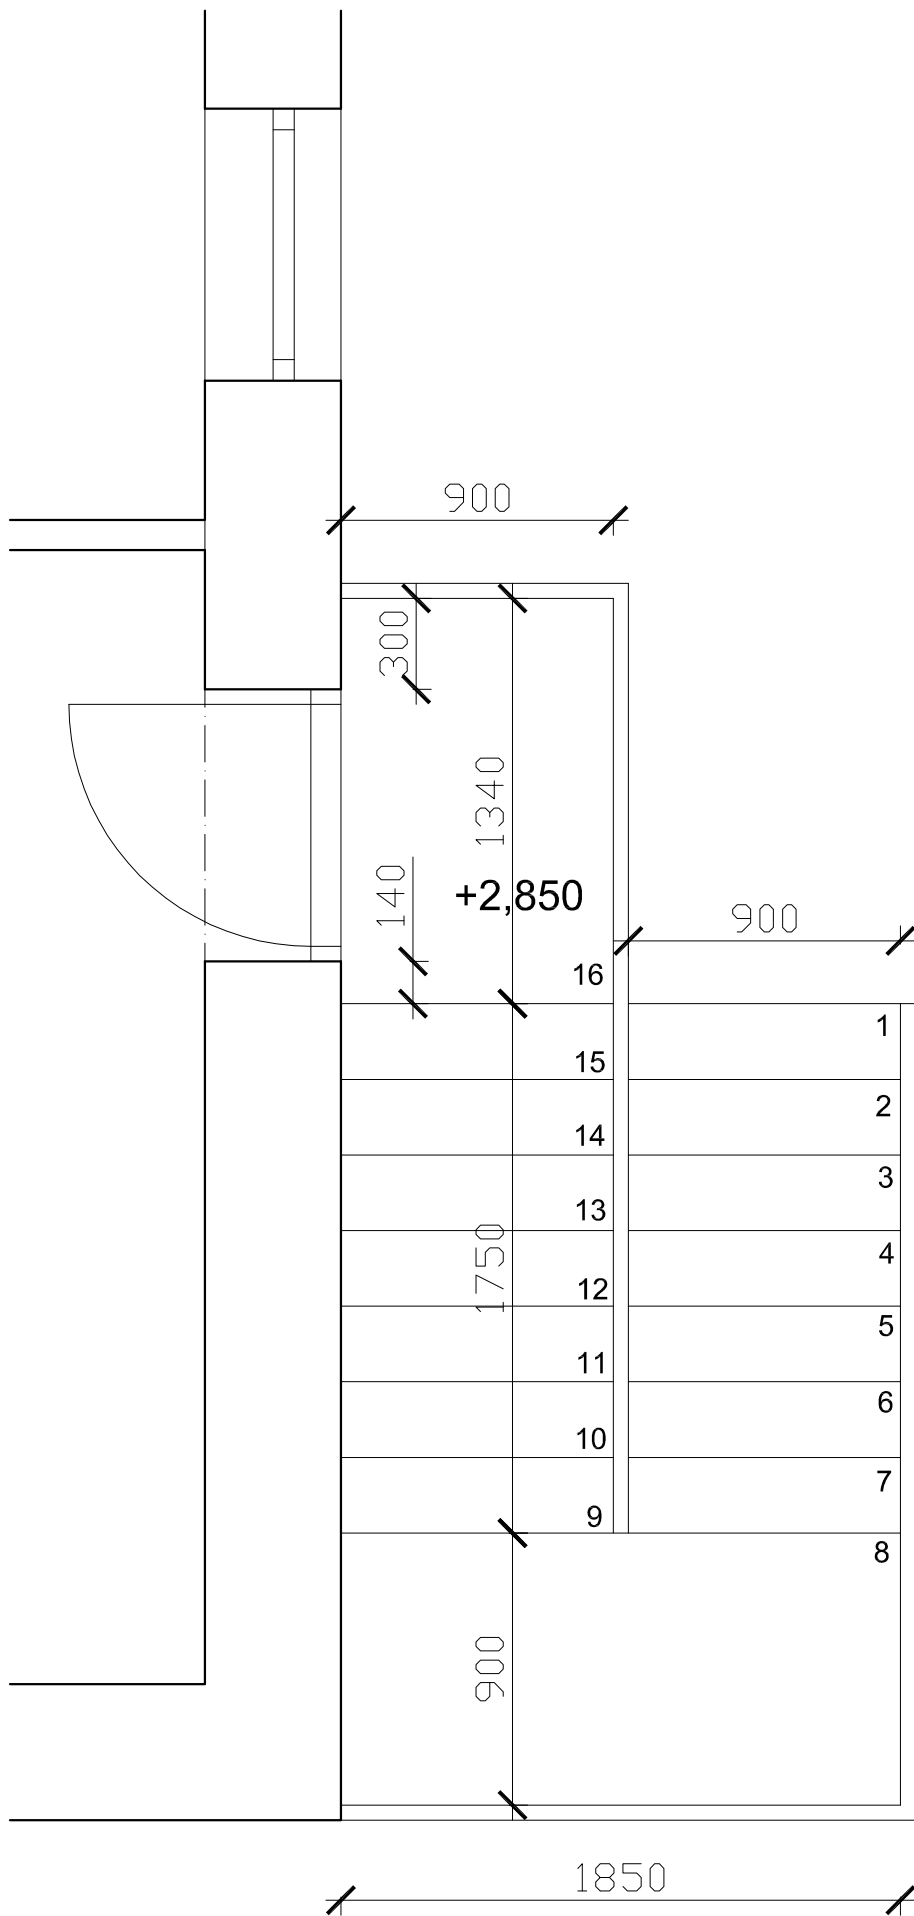

POHLED  
1:50

16x190x250  
 šířka ramene 900 mm  
 celková výška  
 schodiště 3040 mm

PODKROVÍ  
 1:25