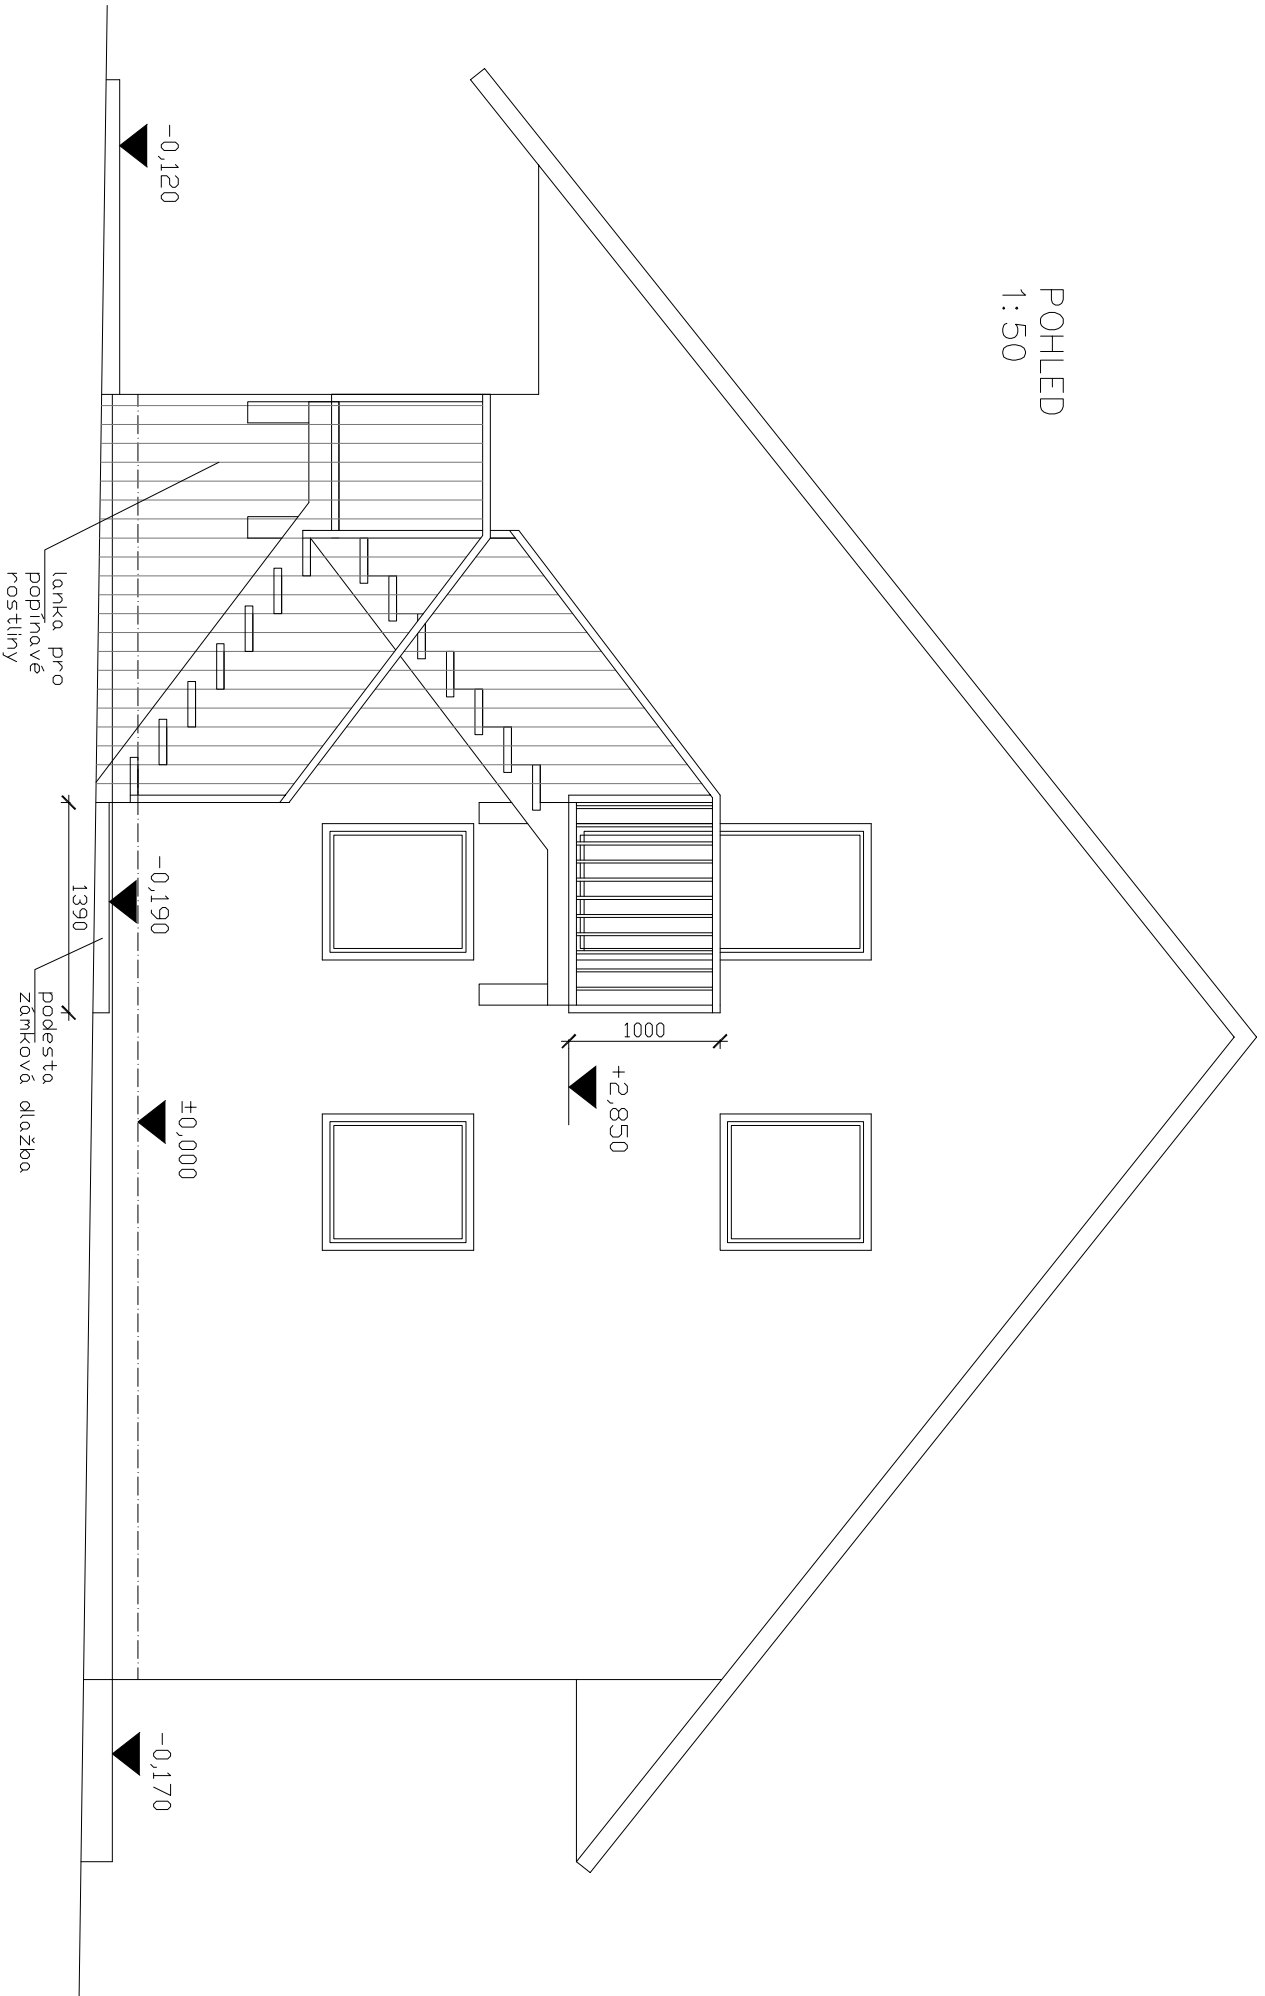

POHLED  
1:50

16x190x250  
 šířka ramene 900 mm  
 celková výška  
 schodiště 3040 mm

PODKROVÍ  
 1:25