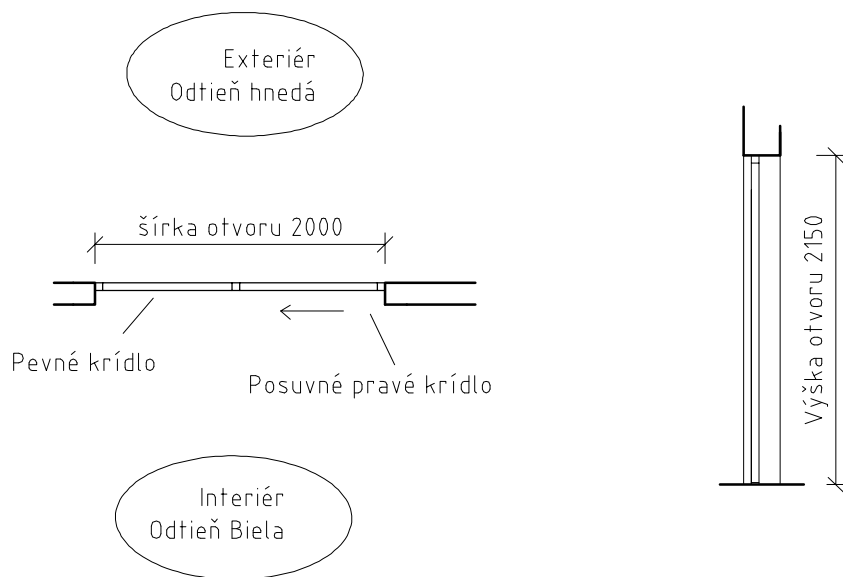

CENOVÁ PONUKA POSUVNÉ BALKÓNOVÉ DVERE

INVESTOR

Ing. Lukáš Marčišák a Mgr. Anna Marčišáková
Petra Jilemnického 652/11, 058 01 Poprad