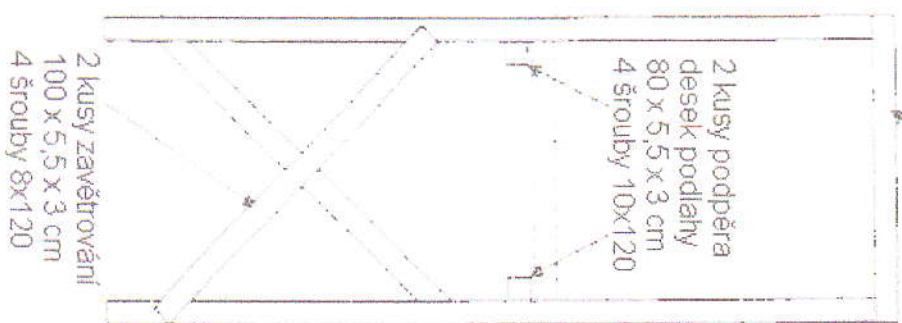

# POSED DUB 1, 10 metru

Pohled  
ze zadu

- 1 kus zábradlí  
80 x 5,5 x 3 cm
- 2 kusy šrouby 8x120

Pohled  
ze strany

- 2 kusy zábradlí  
100 x 5,5 x 3 cm
- 4 kusy šrouby 8x100

- 6 kusů desek  
80 x 11 x 2,7 cm
- 24 hřebíky 18x70

- 2 kusy zavětrování  
120 x 6 x 2,5 cm
- 4 šrouby 8x100

Pohled  
ze předu