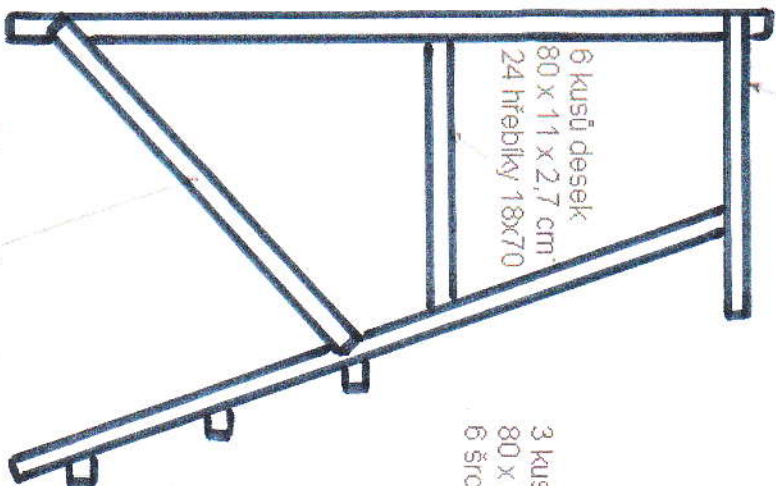

# POSED DUB 1, 10 metru

Pohled  
ze zadu

- 1 kus zábradlí  
80 x 5,5 x 3 cm
- 2 kusy šrouby 8x120

Pohled  
ze strany

- 2 kusy zábradlí  
100 x 5,5 x 3 cm
- 4 kusy šrouby 8x100

- 6 kusů desek  
80 x 11 x 2,7 cm
- 24 hřebíky 18x70

- 2 kusy zavětrování  
120 x 6 x 2,5 cm
- 4 šrouby 8x100

Pohled  
ze předu