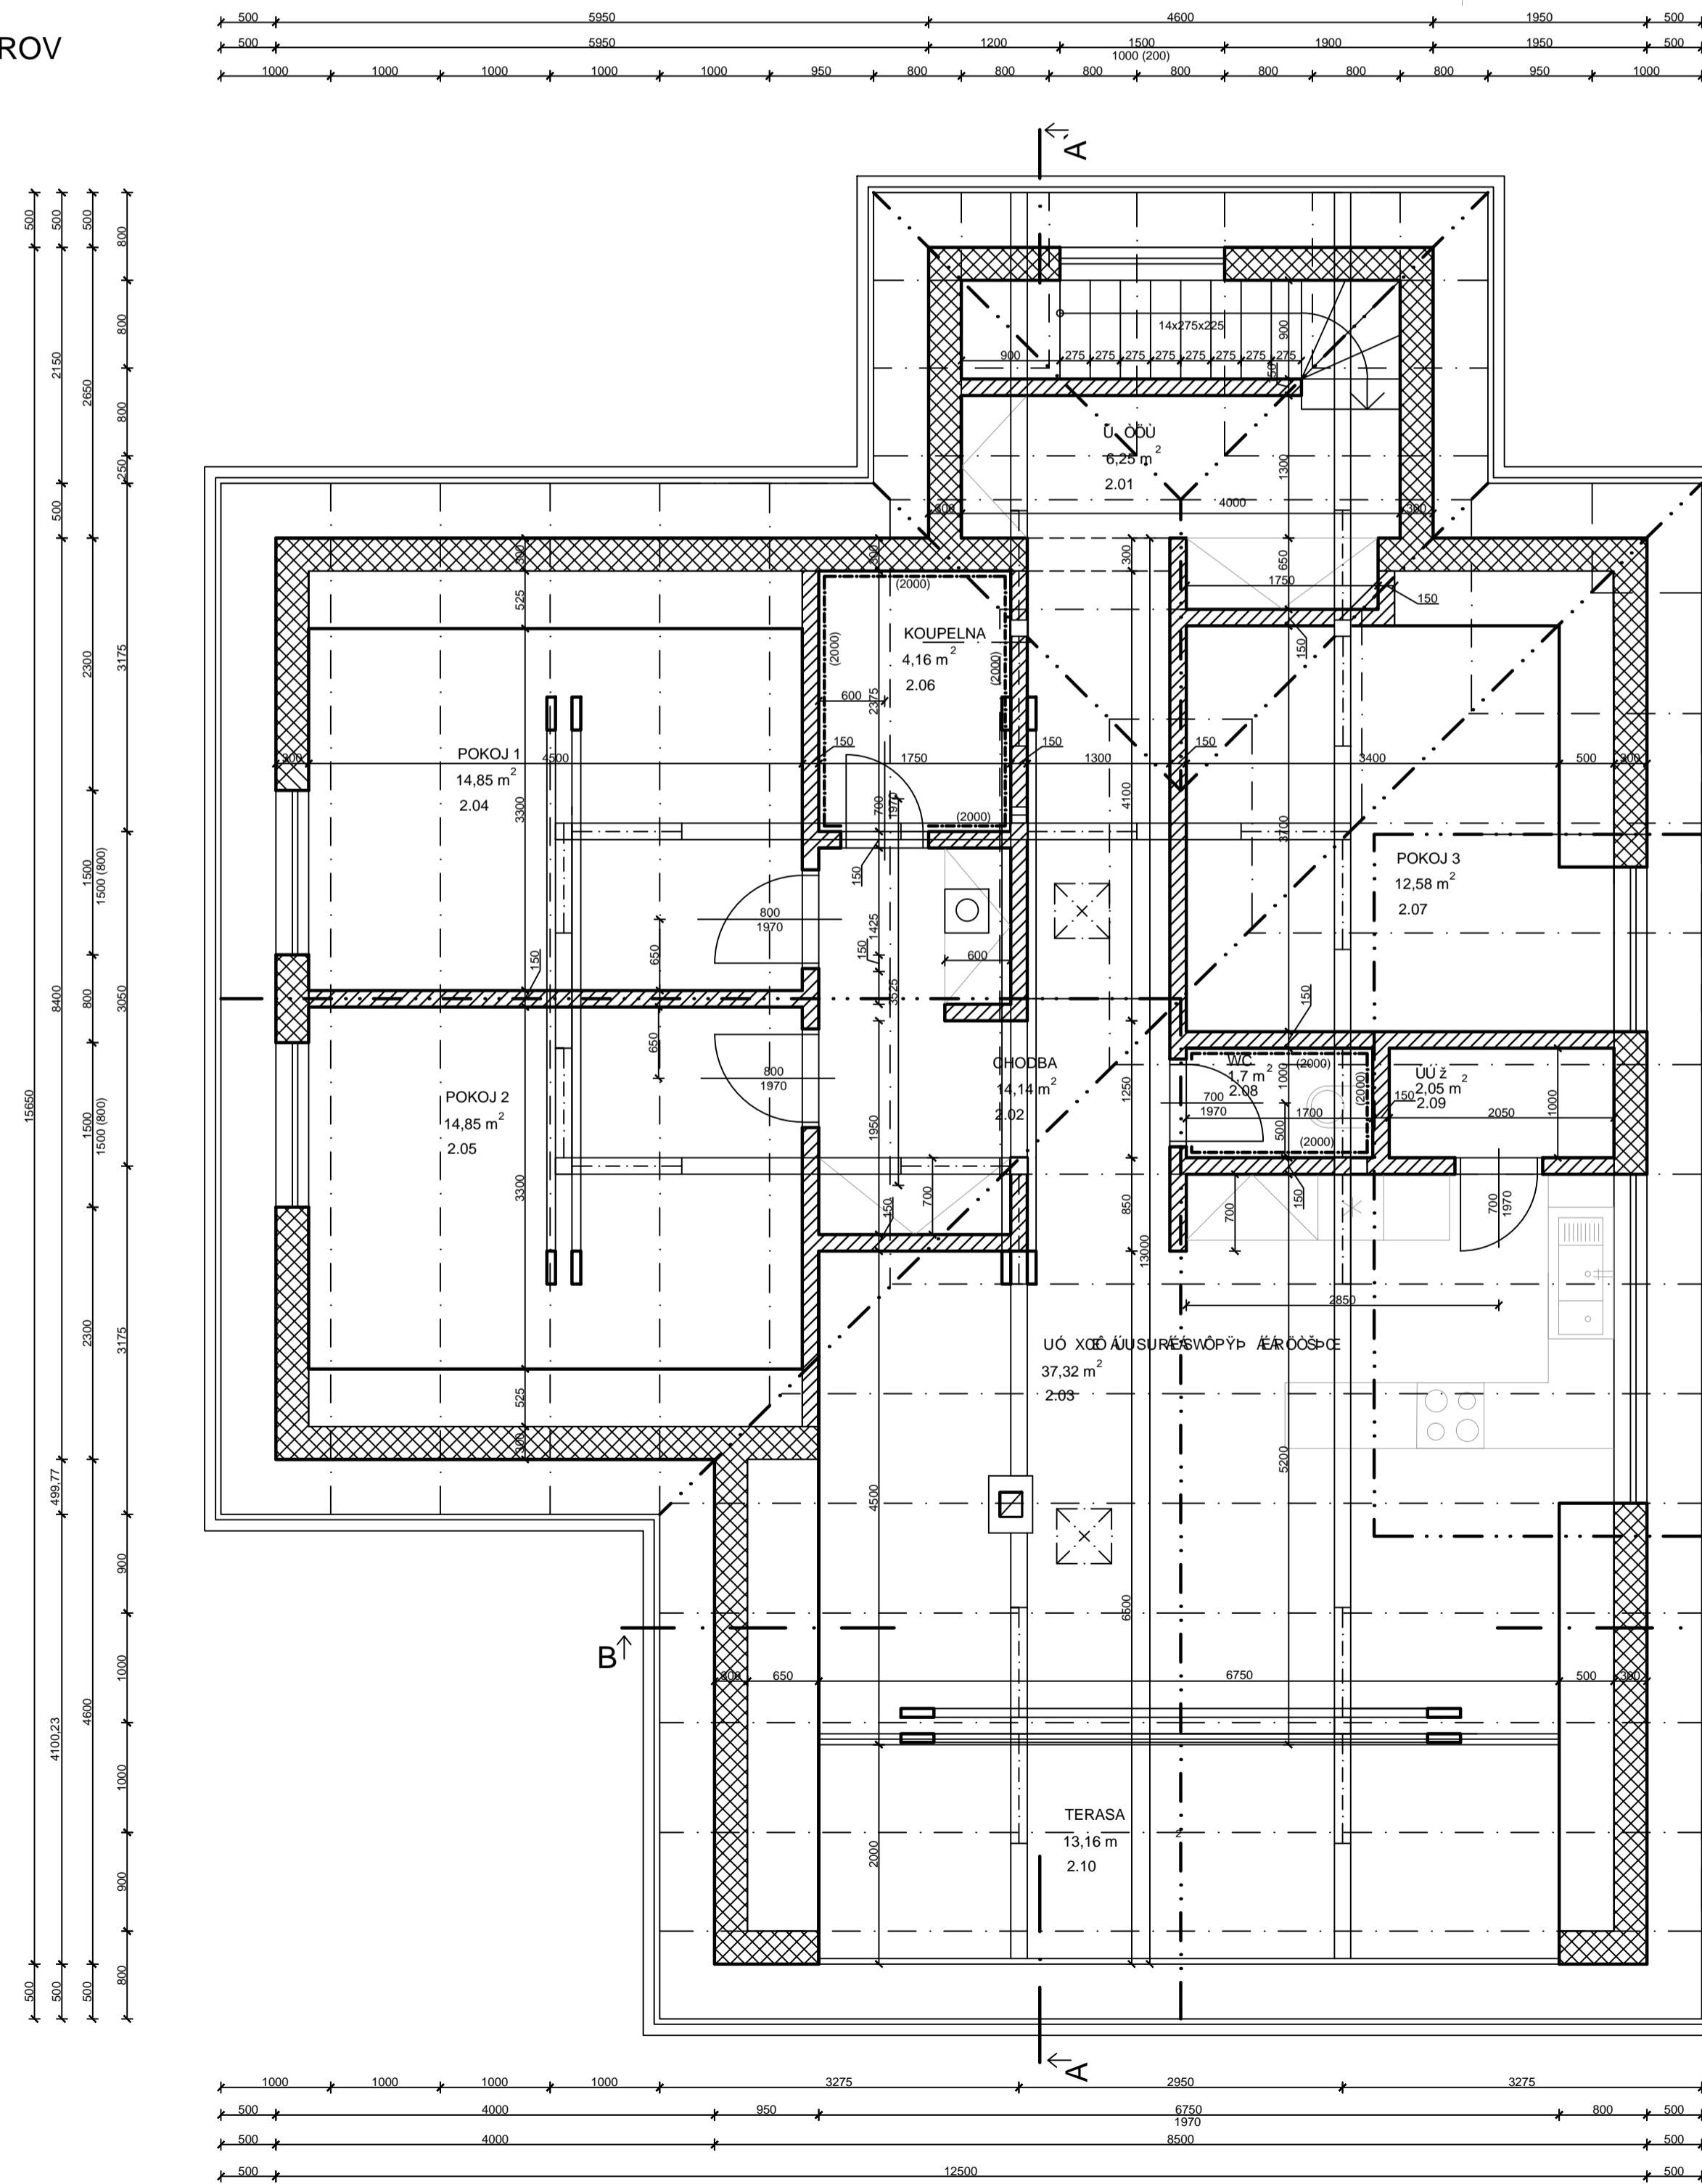

KROV

ΣΟΟΘΠΟΟΑΤ ΎΠΟΥΟΝ Κ

Ε' Ε	ΠΖΧΚΑΪ ΎΠΟΥΟΝ	μ <sup>2</sup>	ΔΡΗΗ ΠΟΔΛΑΗ
2.01	Ú OY	6,25	VINIL
2.02	XOYBA	4,11	VINIL
2.03	ÚO XEΔAUSUNEBHΩΠYΠ AEPΘOCICE	37,32	VINIL
2.04	POKOJ 1	14,85	VINIL
2.05	POKOJ 2	14,85	VINIL
2.06	KOYΠEΛNA	4,16	ΣOYBOCICE
2.07	POKOJ 3	12,58	VINIL
2.08	WC	1,7	ΣOYBOCICE
2.09	ÚO 2	2,05	VINIL
2.10	TERASA	13,16	ΣOYBOCICE

LEGENDA:

-  ΎΠΟΥΟΝ ΑΒΟΟ
-  SDK TL. 150 mm
-  YTONG NA LEPIΔO TL. 300 MM