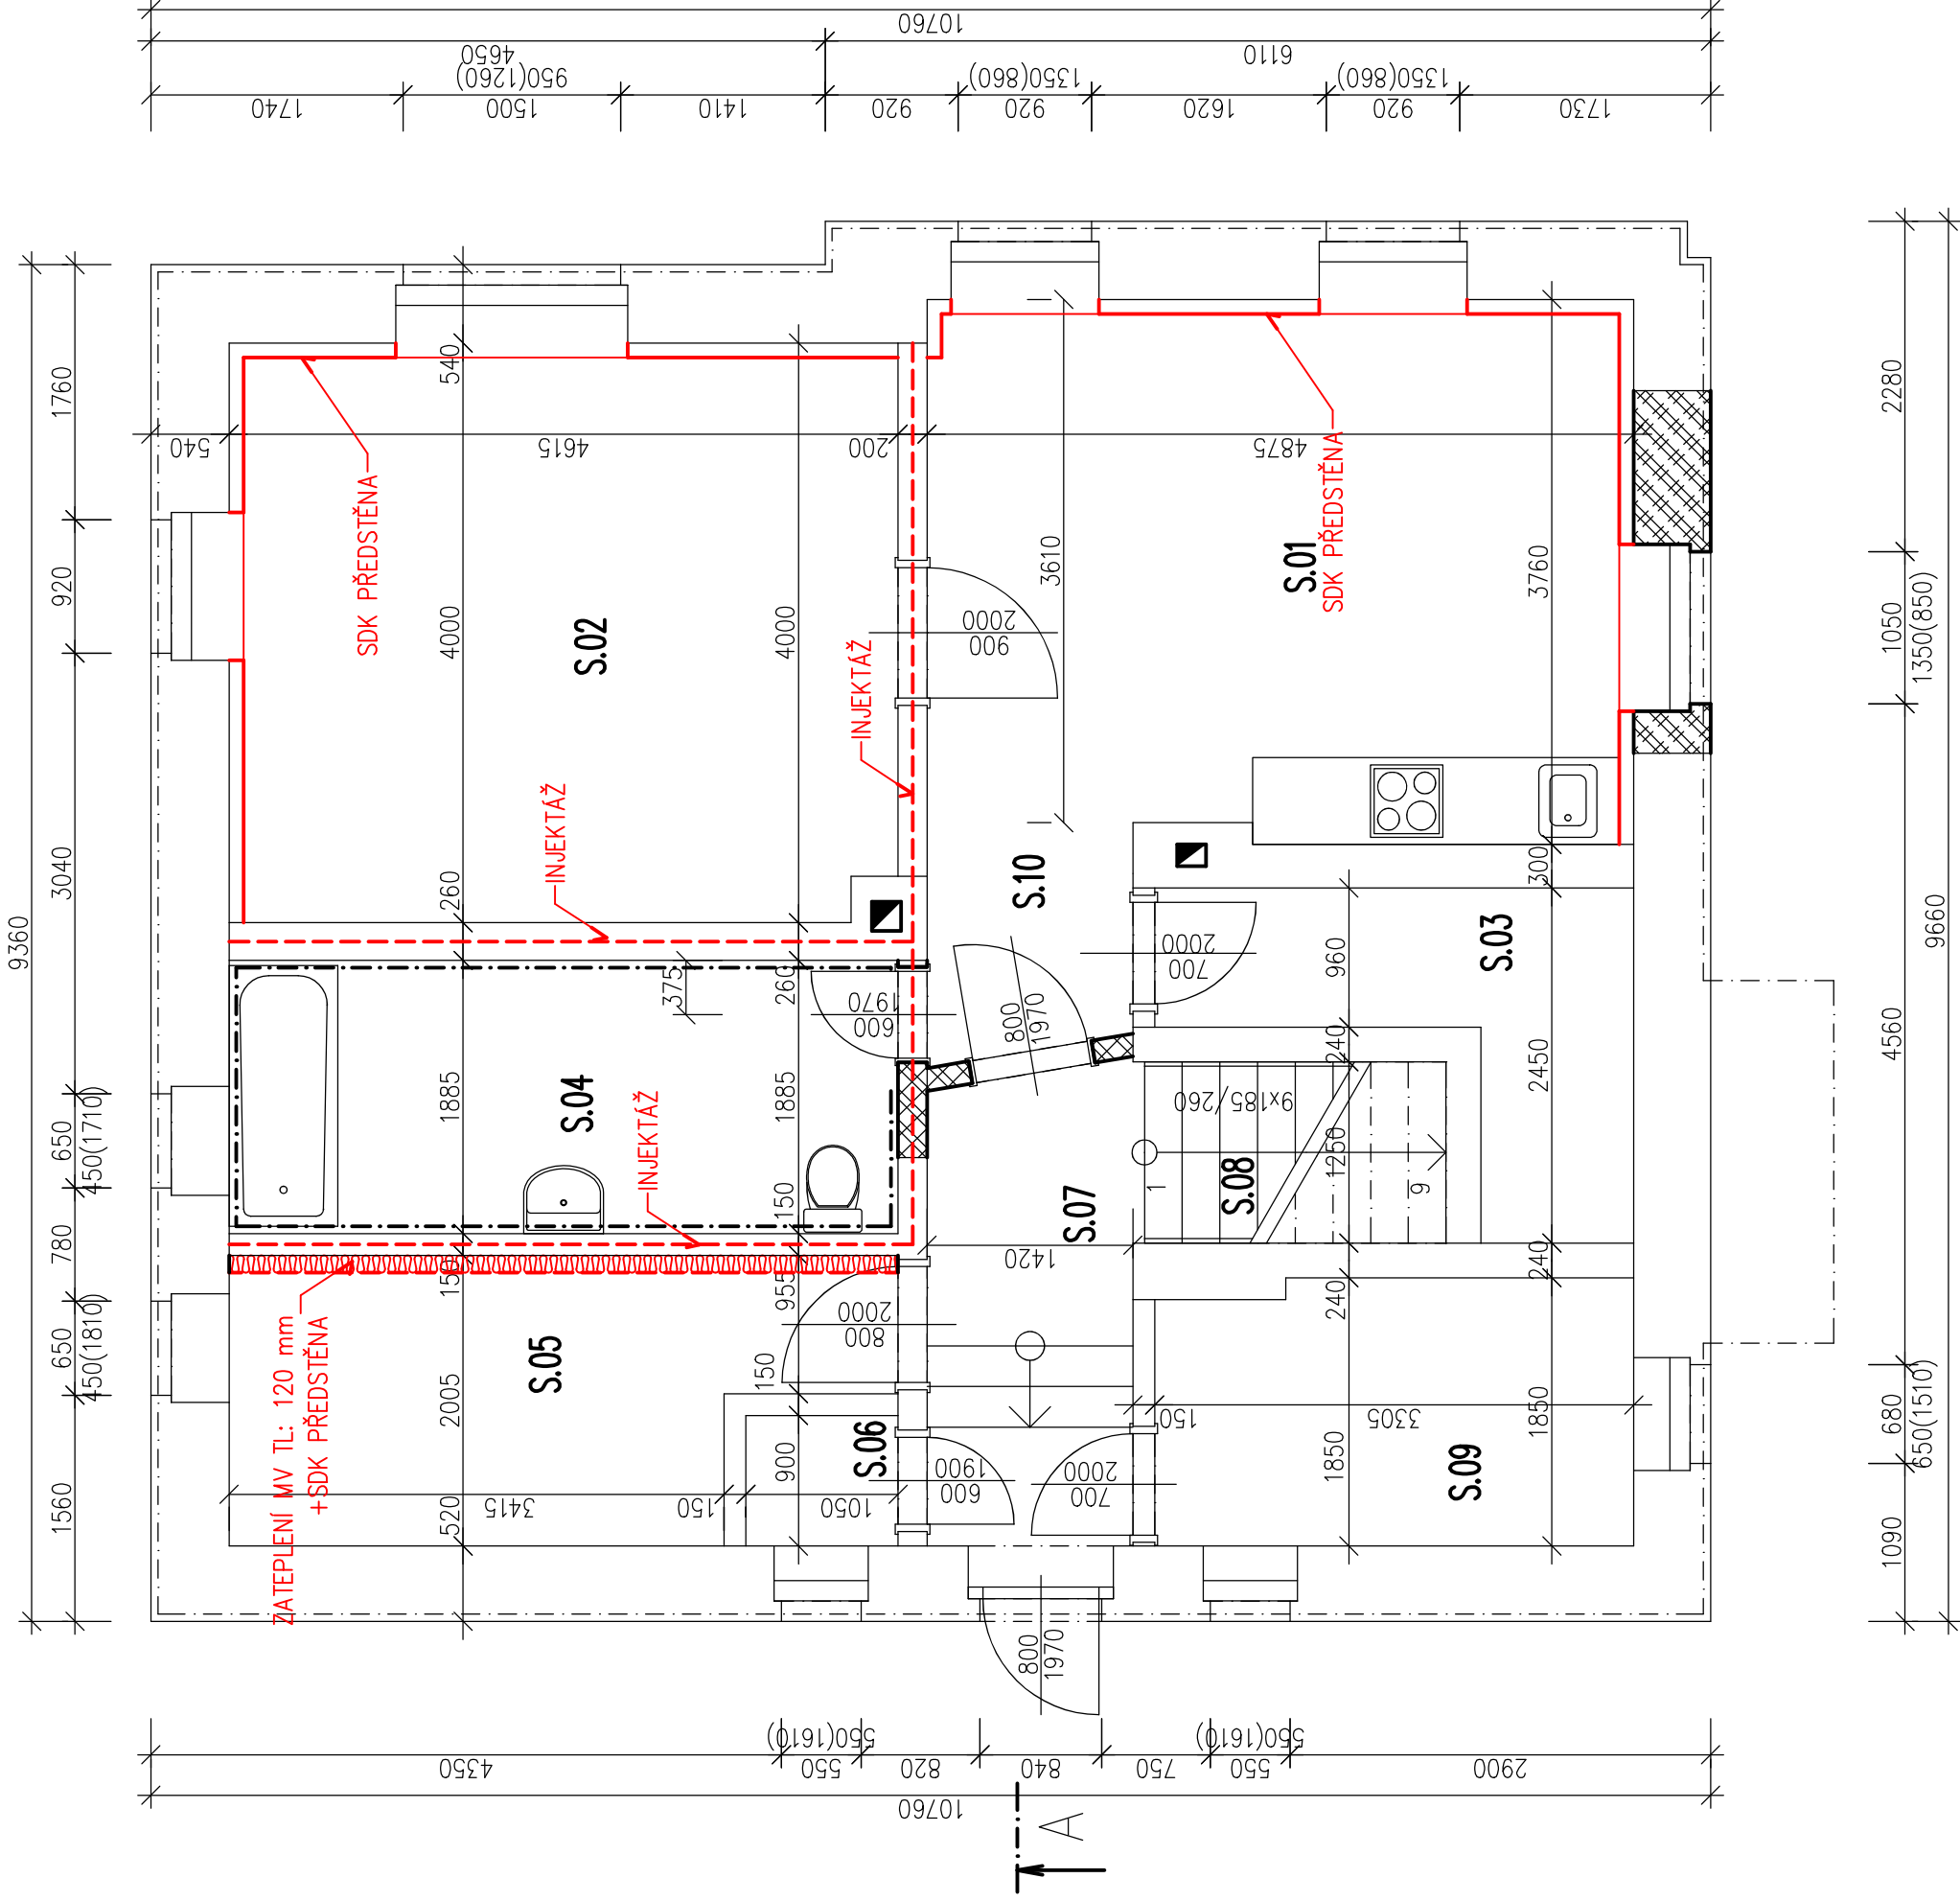

# PŮDORYS 1PP – NAVRHOVANÝ STAV

TABULKA MÍSTNOSTÍ		
ČÍSLO	JMÉNO	PLOCHA [m <sup>2</sup> ]
S.01	JÍDELNA+KK	17,99
S.02	POKOJ	18,53
S.03	KOMORA	4,85
S.04	KOUPELNA	8,69
S.05	SKLEP	8,53
S.06	ÚKLIDOVÁ KOMORA	1,06
S.07	CHODBA	4,93
S.08	SCHODIŠTĚ	2,7
S.09	SKLEP	6,08
S.10	CHODBA	2,52

Celková plocha [m<sup>2</sup>]: 75,88

## LEGENDA

-  STÁVAJÍCÍ ZDIVO Z CIHEL PLNÝCH
-  DOZDÍVKY Z DIVA THERM
-  DOZDÍVKY Z CIHEL PLNÝCH

ZATEPLENÍ STĚNY 4,6x2,6m = 12m<sup>2</sup>  
 INJEKTÁŽ 15 bm V TL. STĚNY 200 mm  
 SDK PŘEDSTĚNA (4+4,6+4,9+3,8)x2,6m = 44,98m<sup>2</sup>