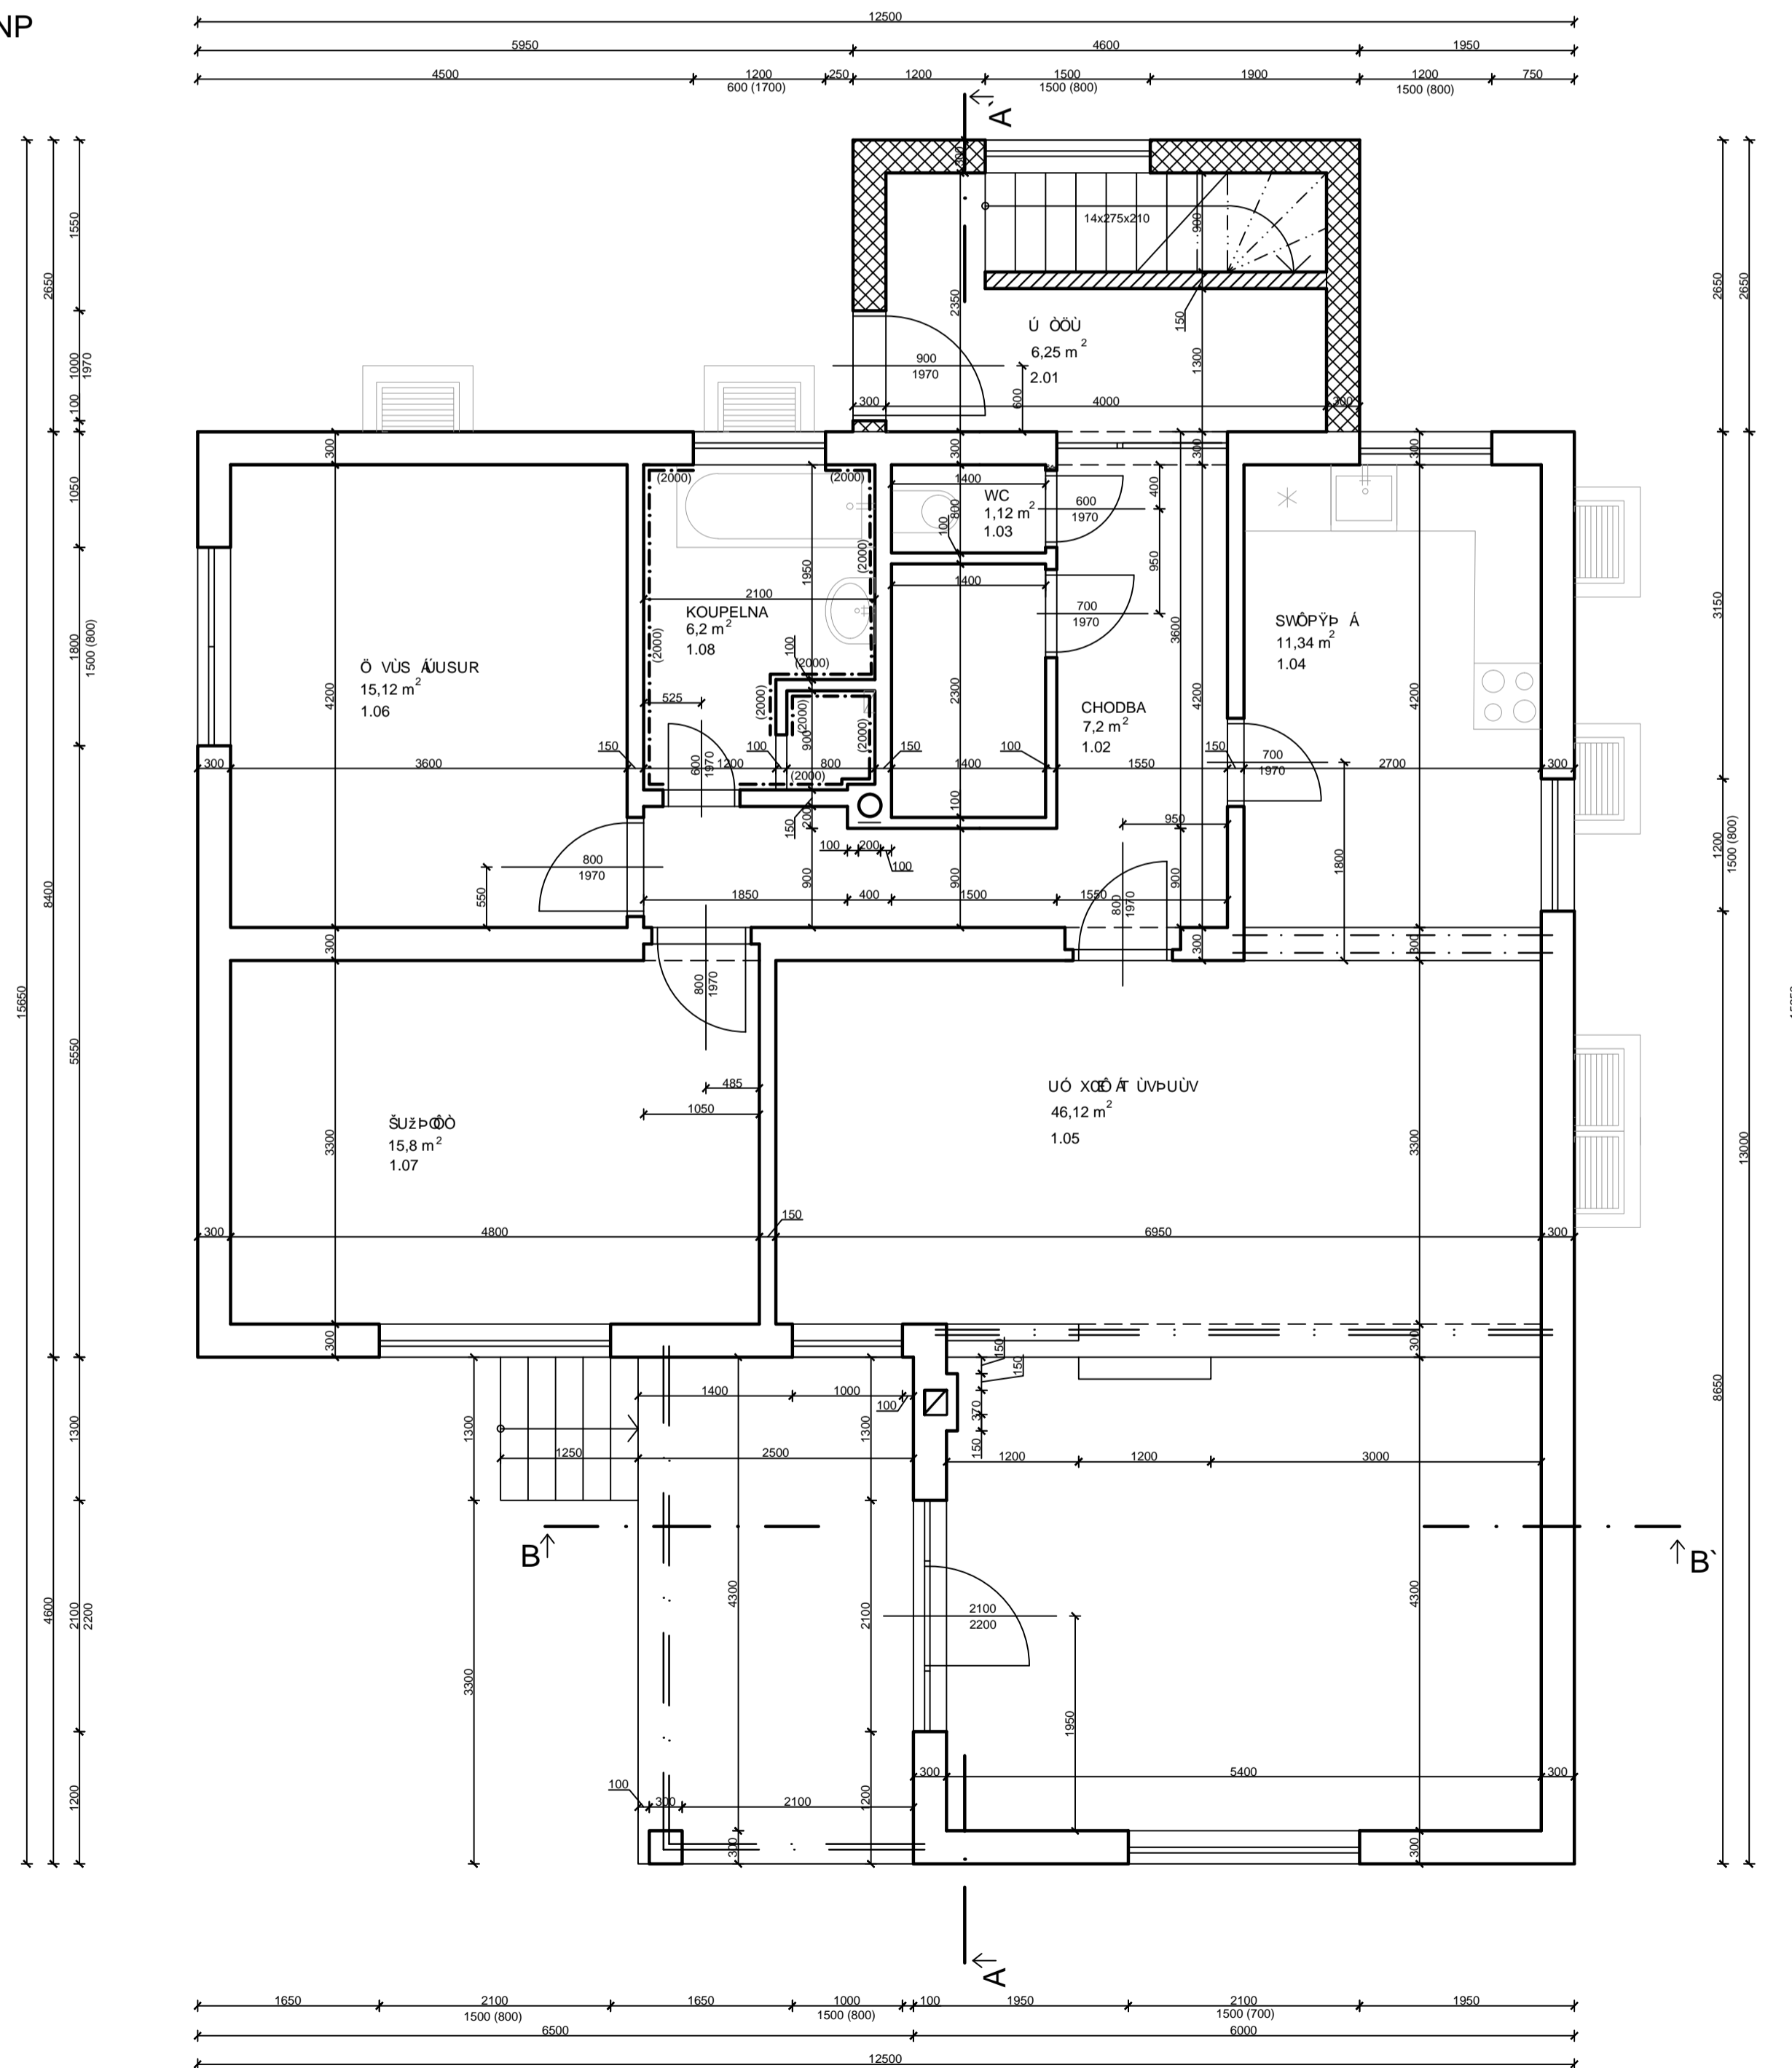

1.NP

ΣΧΗΜΑΤΑ ΔΩΜΑΤΙΟΥ

ΚΩΔ.	ΠΕΡΙΓΡΑΦΗ ΔΩΜΑΤΙΟΥ	Μ.Τ.	ΔΡΟΜΗ ΠΟΔΛΑΤΗΣ
1.01	ΛΕΒΗΤΑΝΑ	1.63	ΔΩΜΑΤΙΟ
1.02	ΧΑΙΤΑ	7.2	ΔΩΜΑΤΙΟ
1.03	W.C.	1.12	ΔΩΜΑΤΙΟ
1.04	ΛΕΒΗΤΑΝΑ	11.34	ΔΩΜΑΤΙΟ
1.05	ΛΕΒΗΤΑΝΑ ΜΕ ΚΑΜΙΝΑΚΙ	46.12	ΔΩΜΑΤΙΟ
1.06	ΛΕΒΗΤΑΝΑ	15.12	ΔΩΜΑΤΙΟ
1.07	ΛΕΒΗΤΑΝΑ	15.8	ΔΩΜΑΤΙΟ
1.08	ΚΟΥΠΕΛΝΑ	6.2	ΔΩΜΑΤΙΟ

LEGENDA:

-  ΔΩΜΑΤΙΟ
-  SDK TL. 150 mm
-  YTONG NA LEPIDLO TL. 300 MM