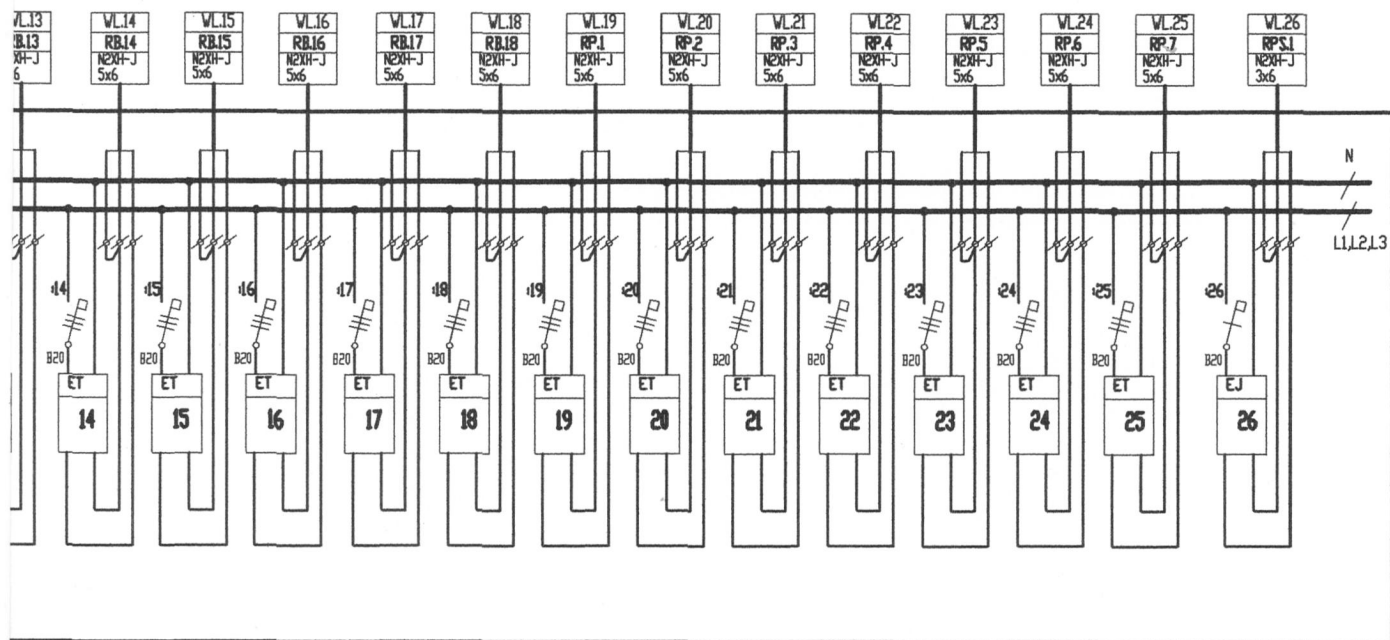

X 1

510

710

710

1550

PRÍSTROJOV :

- : Hl.vypínač, TYP: MODEION 160 NE305
(výrobca: DEZ Letohrad)
- : Ističe, TYP: LPN (do 63A, 6kA)
(výrobca: DEZ Letohrad)
- : sieťový napájač rozvodu DDZ
(výrobca: TESLA Stropkov)
- : jednotarifný trojfázový elektromer 10-40 A
(dodávka ZSE)
- : jednotarifný jednofázový elektromer 10-40 A
(dodávka ZSE)
- : Zvodič prepätia tr.B+C, typ: SJBC-25E-3-MZS
(výrobca: DEZ Letohrad)
- : Poistkový odpínač, TYP: OPV22/3
(výrobca: DEZ Letohrad)
- : Radová svorkovnica RS 10

RE :

ROZVÁDZAČ SKRIŇOVÝ OCELOPLECHOVÝ 'P'
 KRYTIE : IP 40/20
 ROZMERY : (šxvxh) 1930x1550x250 mm
 $P_i = 238,0 \text{ kW}$
 $P_s = 95,2 \text{ kW}$
 súčasnosť = 0,4
 VÝVODY : ZHDRA
 PRÍVOD : ZHDRA

Napätová sústava : 3x230/400V, 3+PE+N, 50 Hz str., TN-C/TN-S
 Ochr. pred úrazom el.prúdom podľa STN 33 2000-4-41 :
 a/v prevádzke: krytmi, zábranami, izol. živých častí, umiestnením mimo dosahu
 b/pri poruche: samočinným odpojením napájania, doplnkova - prúd.chráničom
 Prostredie : II -s trvalou reguláciou