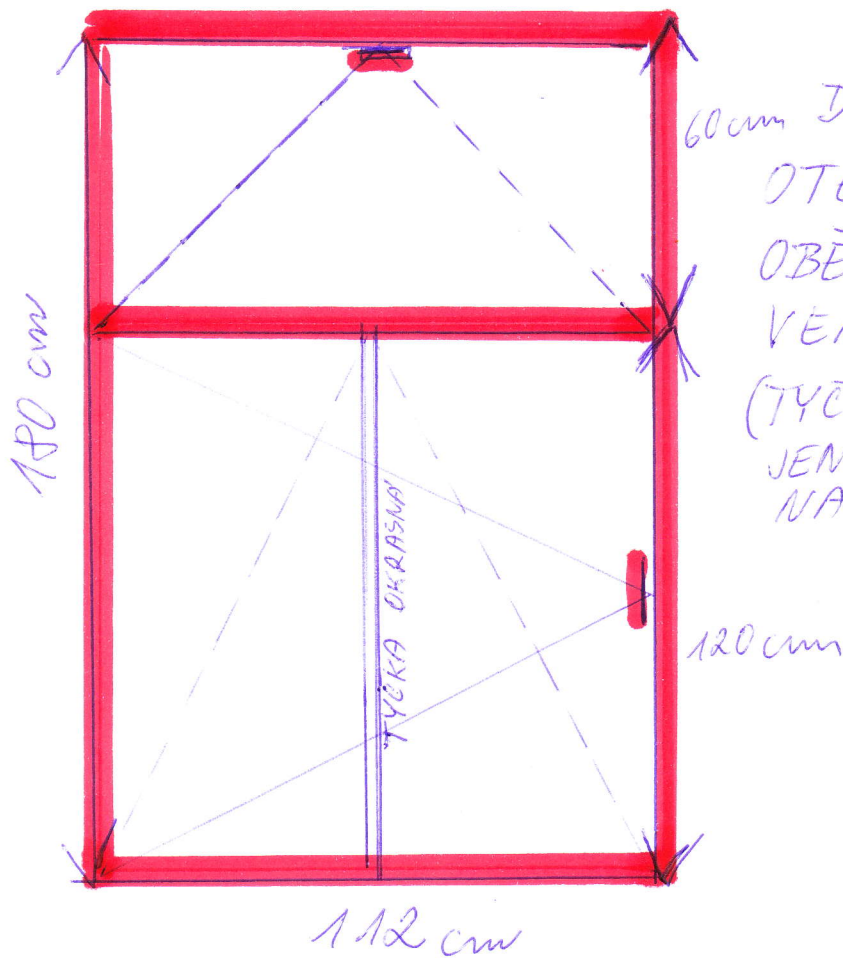

ROZMĚRY ASI :

OTEVÍRÁNÍ VLEVO
S VENTILAČKOU
(JEDNODÍLNÉ OKNO)

60 cm DVOUDÍLNÉ OKNO:
OTEVÍRÁNÍ VLEVO
OBĚ KŘÍDLA S
VENTILAČKOU
(TYČKA OKRASNÁ
JEN NALEPENA
NA SKLE.)