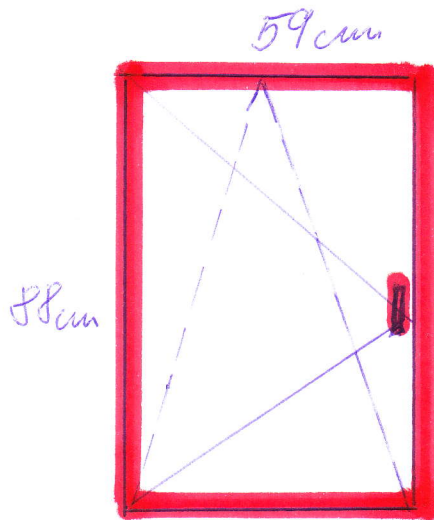

ROZMĚRY ASI :

OTEVÍRÁNÍ VLEVO
S VENTILAČKOU
(JEDNODÍLNÉ OKNO)

60 cm DVOUDÍLNÉ OKNO:
OTEVÍRÁNÍ VLEVO
OBĚ KŘÍDLA S
VENTILAČKOU
(TYČKA OKRASNÁ
JEN NALEPENA
NA SKLE.)