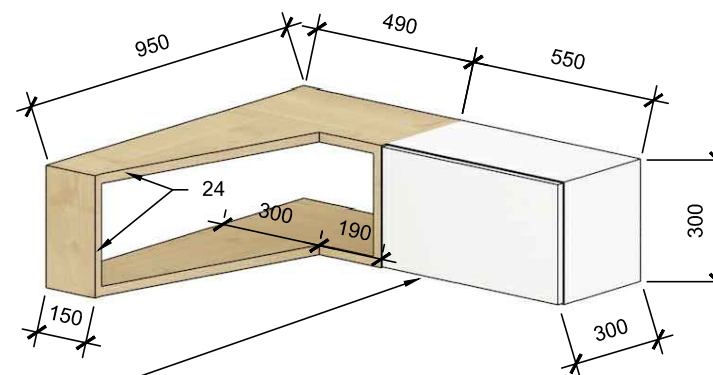

Dolní postel

Materiály:

KRONOSPAN - Javor - 0375

KRONOSPAN - Front White - 0101

Perforovaný plech (otvor 5mm, tloušťka 2mm)

Horní skříňka s policí je umístěná těsně pod horní postelí.

Skříňka je zespodu podsvícená zafrézovaným LED páskem po celé délce (ideálně i včetně poličky)

Horní postel

Materiály:

KRONOSPAN - Javor - 0375

KRONOSPAN - Front White - 0101

Perforovaný plech (otvor 5mm, tloušťka 2mm)

Skříň pod postelí

Materiály:

KRONOSPAN - Javor - 0375

KRONOSPAN - Front White - 0101

Perforovaný plech (otvor 5mm, tloušťka 2mm)

Sokl z perforovaného plechu

Sestava úložných prostorů na stěně s trámy

Materiály:

KRONOSPAN - Javor - 0375

KRONOSPAN - Front White - 0101

Perforovaný plech (otvor 5mm, tloušťka 2mm)

Sokle spodních skříňek opět z perforovaného plechu kvůli odvětrání (pro zvýšení efektivity podlahového topení)

Zkosený strop prostoru je nutno přesně zaměřit a přizpůsobit výšky skříňek tak aby byli co nejvíc po strop. Hřeben stropu je vysoký cca 4400mm, ale zákazníkovi to nevadí, že budou skříňky tak vysoko.