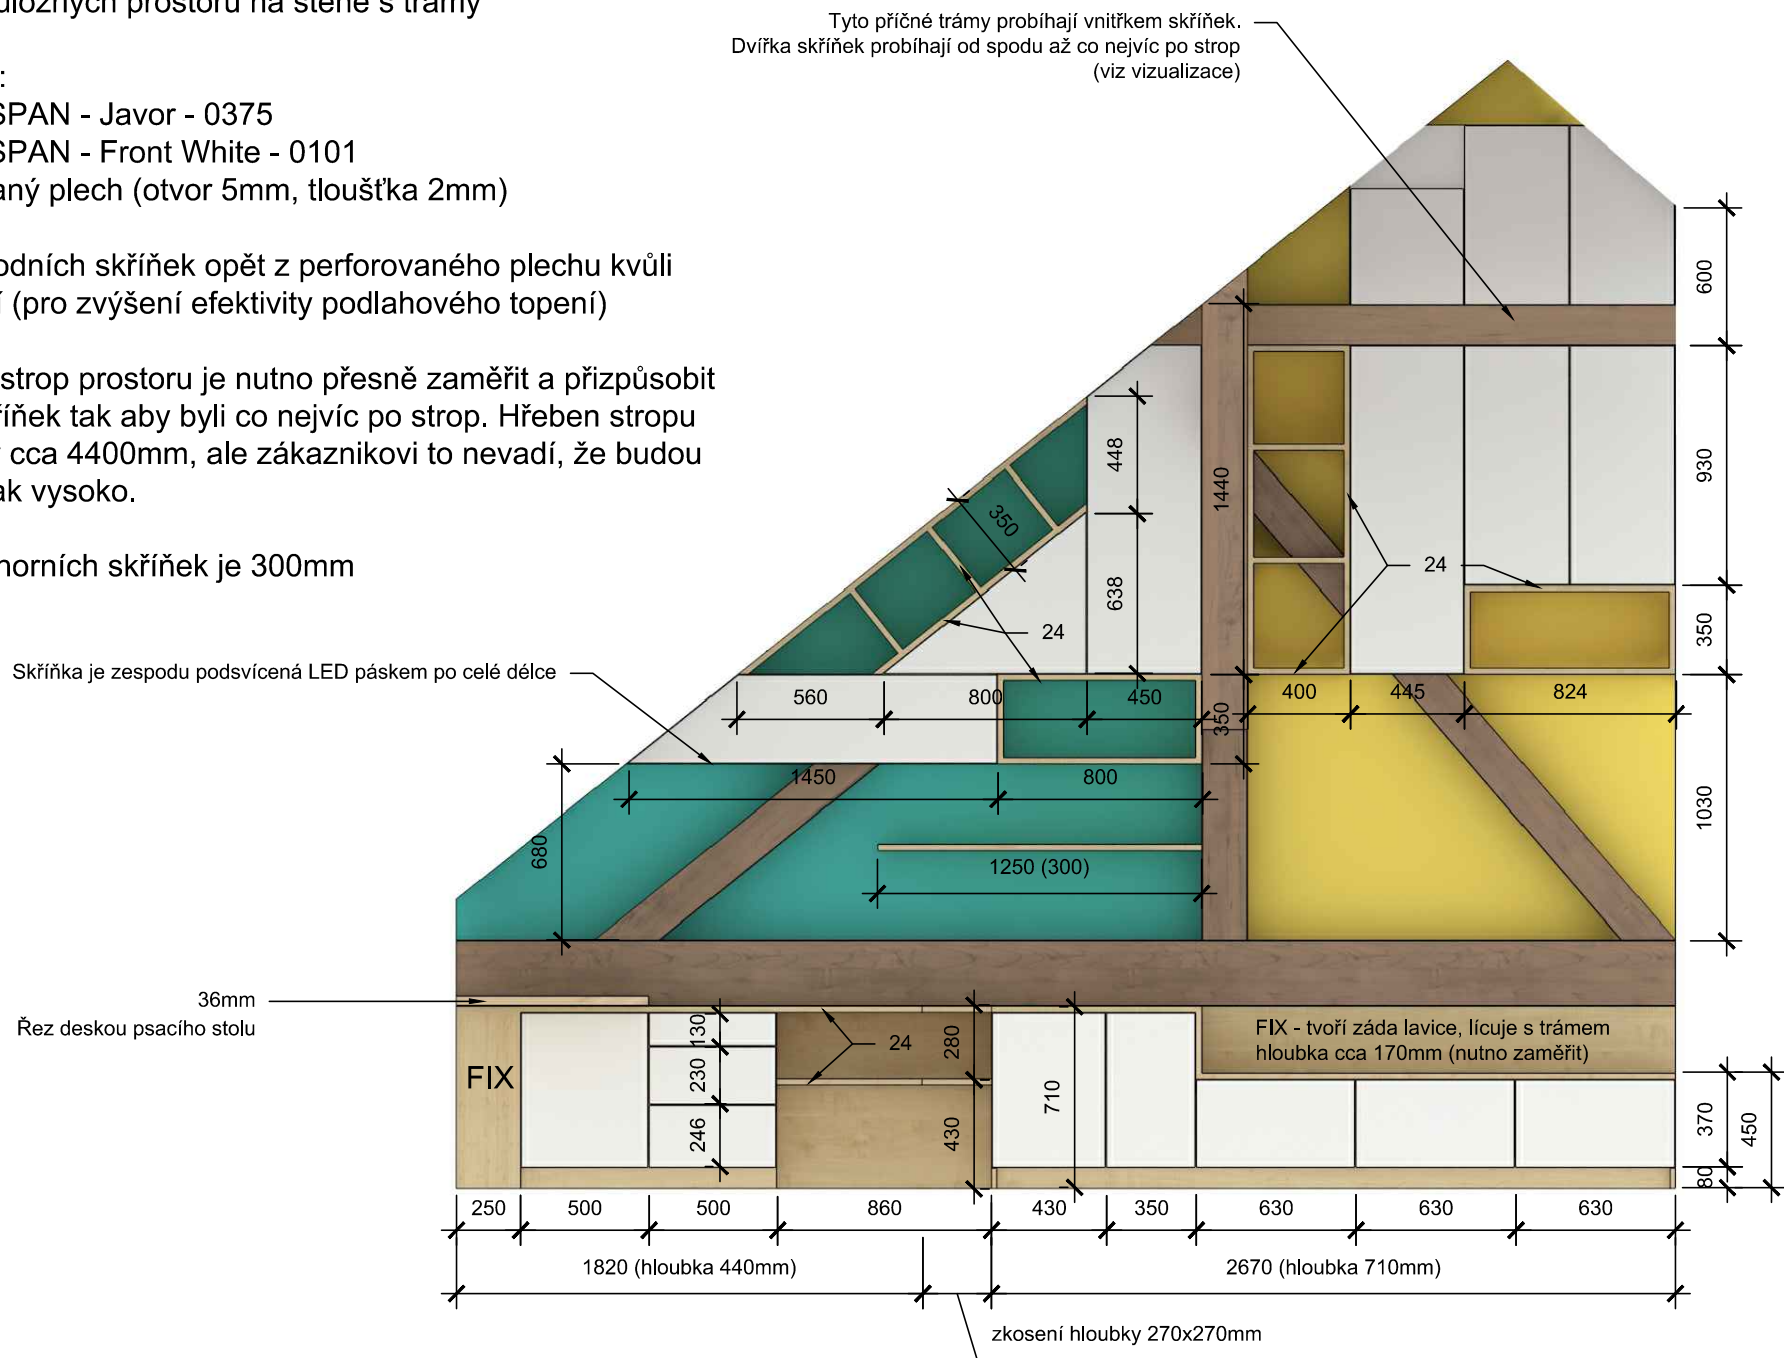

Dolní postel

Materiály:

KRONOSPAN - Javor - 0375

KRONOSPAN - Front White - 0101

Perforovaný plech (otvor 5mm, tloušťka 2mm)

Horní skříňka s policí je umístěná těsně pod horní postelí.

Skříňka je zespodu podsvícená zafrézovaným LED páskem po celé délce (ideálně i včetně poličky)

KRONOSPAN - Front White - 0101

Perforovaný plech (otvor 5mm, tloušťka 2mm)

Sokl z perforovaného plechu

Sestava úložných prostorů na stěně s trámy

Materiály:

KRONOSPAN - Javor - 0375

KRONOSPAN - Front White - 0101

Perforovaný plech (otvor 5mm, tloušťka 2mm)

Sokle spodních skříňek opět z perforovaného plechu kvůli odvětrání (pro zvýšení efektivity podlahového topení)

Zkosený strop prostoru je nutno přesně zaměřit a přizpůsobit výšky skříňek tak aby byli co nejvíc po strop. Hřeben stropu je vysoký cca 4400mm, ale zákazníkovi to nevadí, že budou skříňky tak vysoko.

Hloubka horních skříňek je 300mm

Psací stoly s úložnými prostory

Materiály:

KRONOSPAN - Javor - 0375

KRONOSPAN - Front White - 0101

Perforovaný plech (otvor 5mm, tloušťka 2mm)

Sokle spodních skříňek opět z perforovaného plechu kvůli odvětrání (pro zvýšení efektivity podlahového topení)