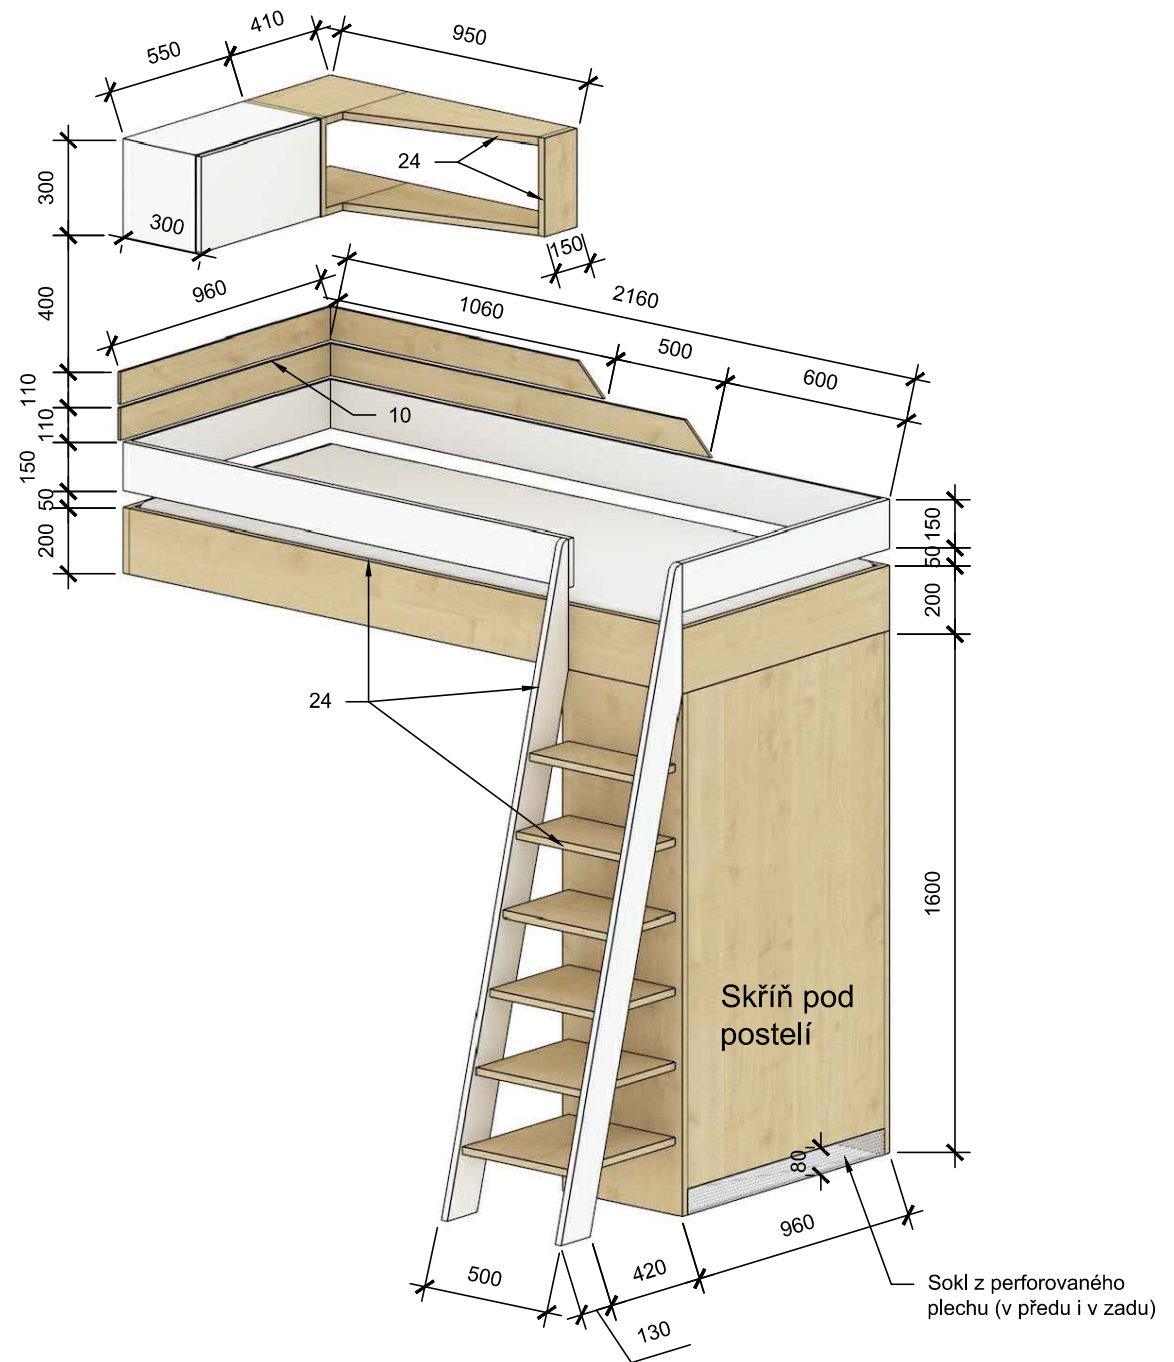

Dolní postel

Materiály:

KRONOSPAN - Javor - 0375

KRONOSPAN - Front White - 0101

Perforovaný plech (otvor 5mm, tloušťka 2mm)

Horní skříňka s policí je umístěná těsně pod horní postelí.

Skříňka je zespodu podsvícená zafrézovaným LED páskem po celé délce (ideálně i včetně poličky)

Horní postel

Materiály:

KRONOSPAN - Javor - 0375

KRONOSPAN - Front White - 0101

Perforovaný plech (otvor 5mm, tloušťka 2mm)

Skříň pod postelí

Materiály:

KRONOSPAN - Javor - 0375

KRONOSPAN - Front White - 0101

Perforovaný plech (otvor 5mm, tloušťka 2mm)

Sokl z perforovaného plechu

Sestava úložných prostorů na stěně s trámy

Materiály:

KRONOSPAN - Javor - 0375

KRONOSPAN - Front White - 0101

Hloubka horních skříňek je 300mm

Psací stoly s úložnými prostory

Materiály:

KRONOSPAN - Javor - 0375

KRONOSPAN - Front White - 0101

Perforovaný plech (otvor 5mm, tloušťka 2mm)

Sokle spodních skříňek opět z perforovaného plechu kvůli odvětrání (pro zvýšení efektivity podlahového topení)