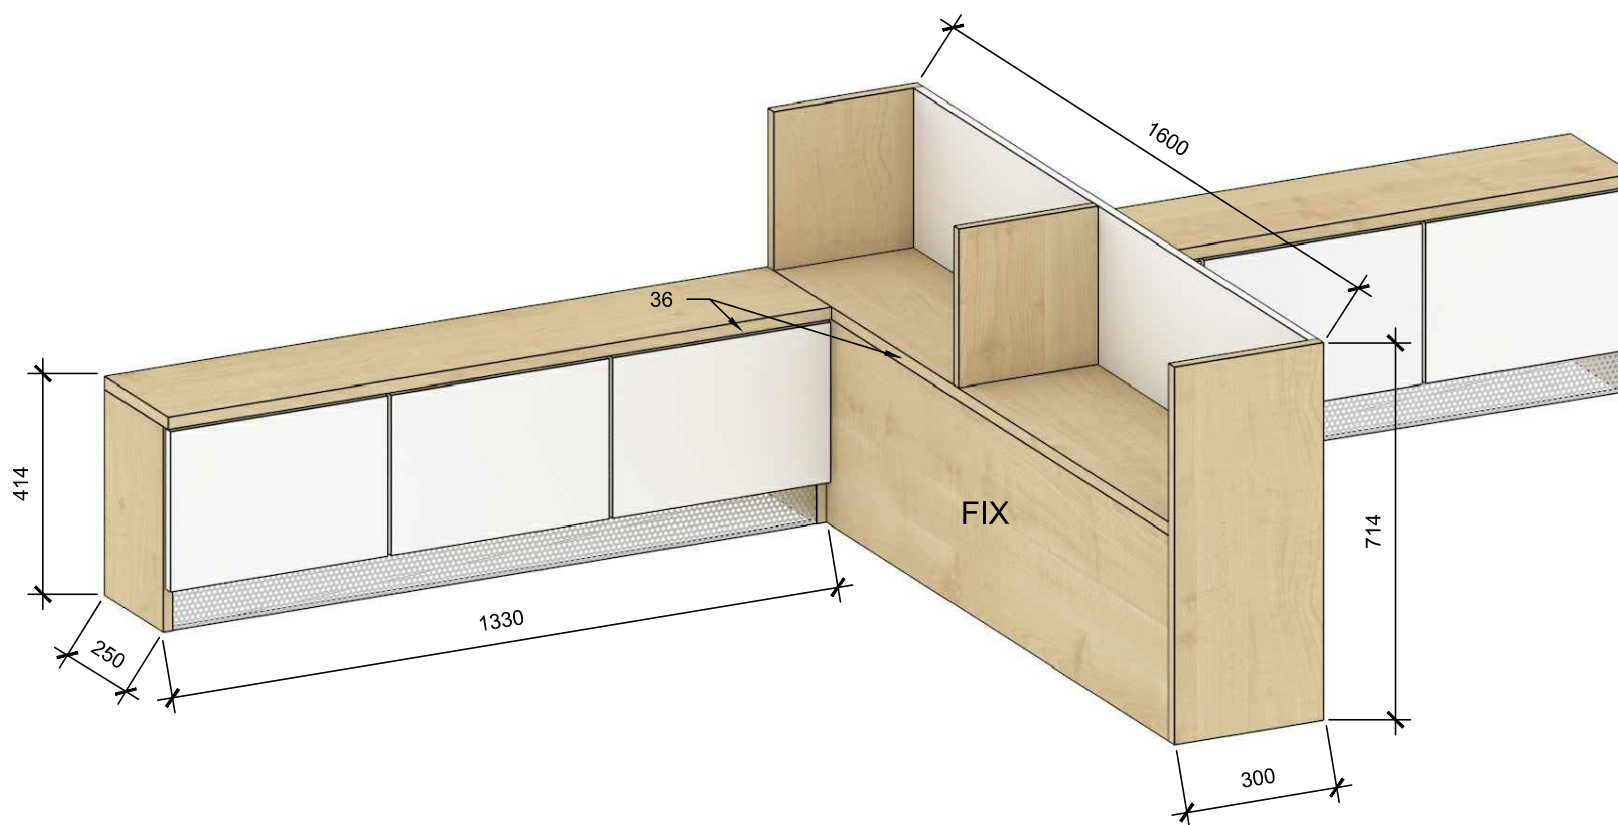

Psací stoly s úložnými prostory

Materiály:

KRONOSPAN - Javor - 0375

KRONOSPAN - Front White - 0101

Perforovaný plech (otvor 5mm, tloušťka 2mm)

Sokle spodních skříňek opět z perforovaného plechu kvůli odvětrání (pro zvýšení efektivity podlahového topení)