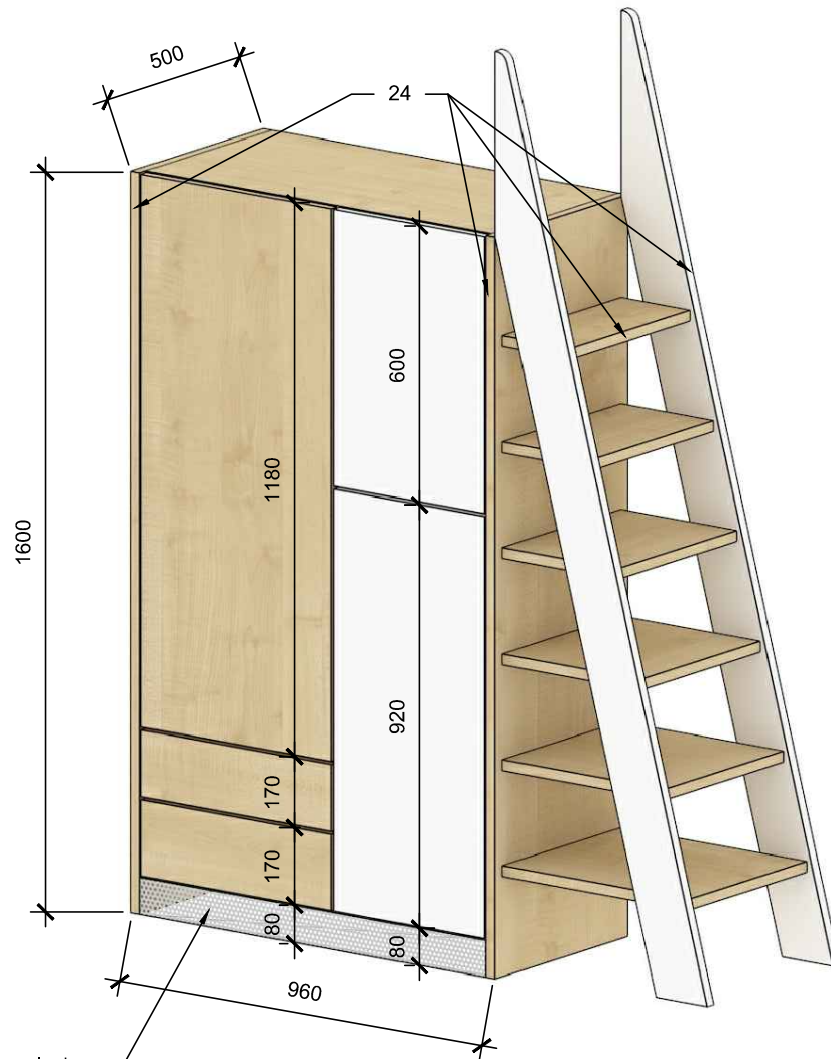

Dolní postel

Materiály:

KRONOSPAN - Javor - 0375

KRONOSPAN - Front White - 0101

Perforovaný plech (otvor 5mm, tloušťka 2mm)

Horní skříňka s policí je umístěná těsně pod horní postelí.

Skříňka je zespodu podsvícená zafrézovaným LED páskem po celé délce (ideálně i včetně poličky)

Horní postel

Materiály:

KRONOSPAN - Javor - 0375

KRONOSPAN - Front White - 0101

Perforovaný plech (otvor 5mm, tloušťka 2mm)

Skříň pod postelí

Materiály:

KRONOSPAN - Javor - 0375

KRONOSPAN - Front White - 0101

Perforovaný plech (otvor 5mm, tloušťka 2mm)

Sokl z perforovaného plechu

Sestava úložných prostorů na stěně s trámy

Materiály:

KRONOSPAN - Javor - 0375

KRONOSPAN - Front White - 0101

Perforovaný plech (otvor 5mm, tloušťka 2mm)

Sokle spodních skříňek opět z perforovaného plechu kvůli odvětrání (pro zvýšení efektivity podlahového topení)

Zkosený strop prostoru je nutno přesně zaměřit a přizpůsobit výšky skříňek tak aby byli co nejvíc po strop. Hřeben stropu je vysoký cca 4400mm, ale zákazníkovi to nevadí, že budou skříňky tak vysoko.