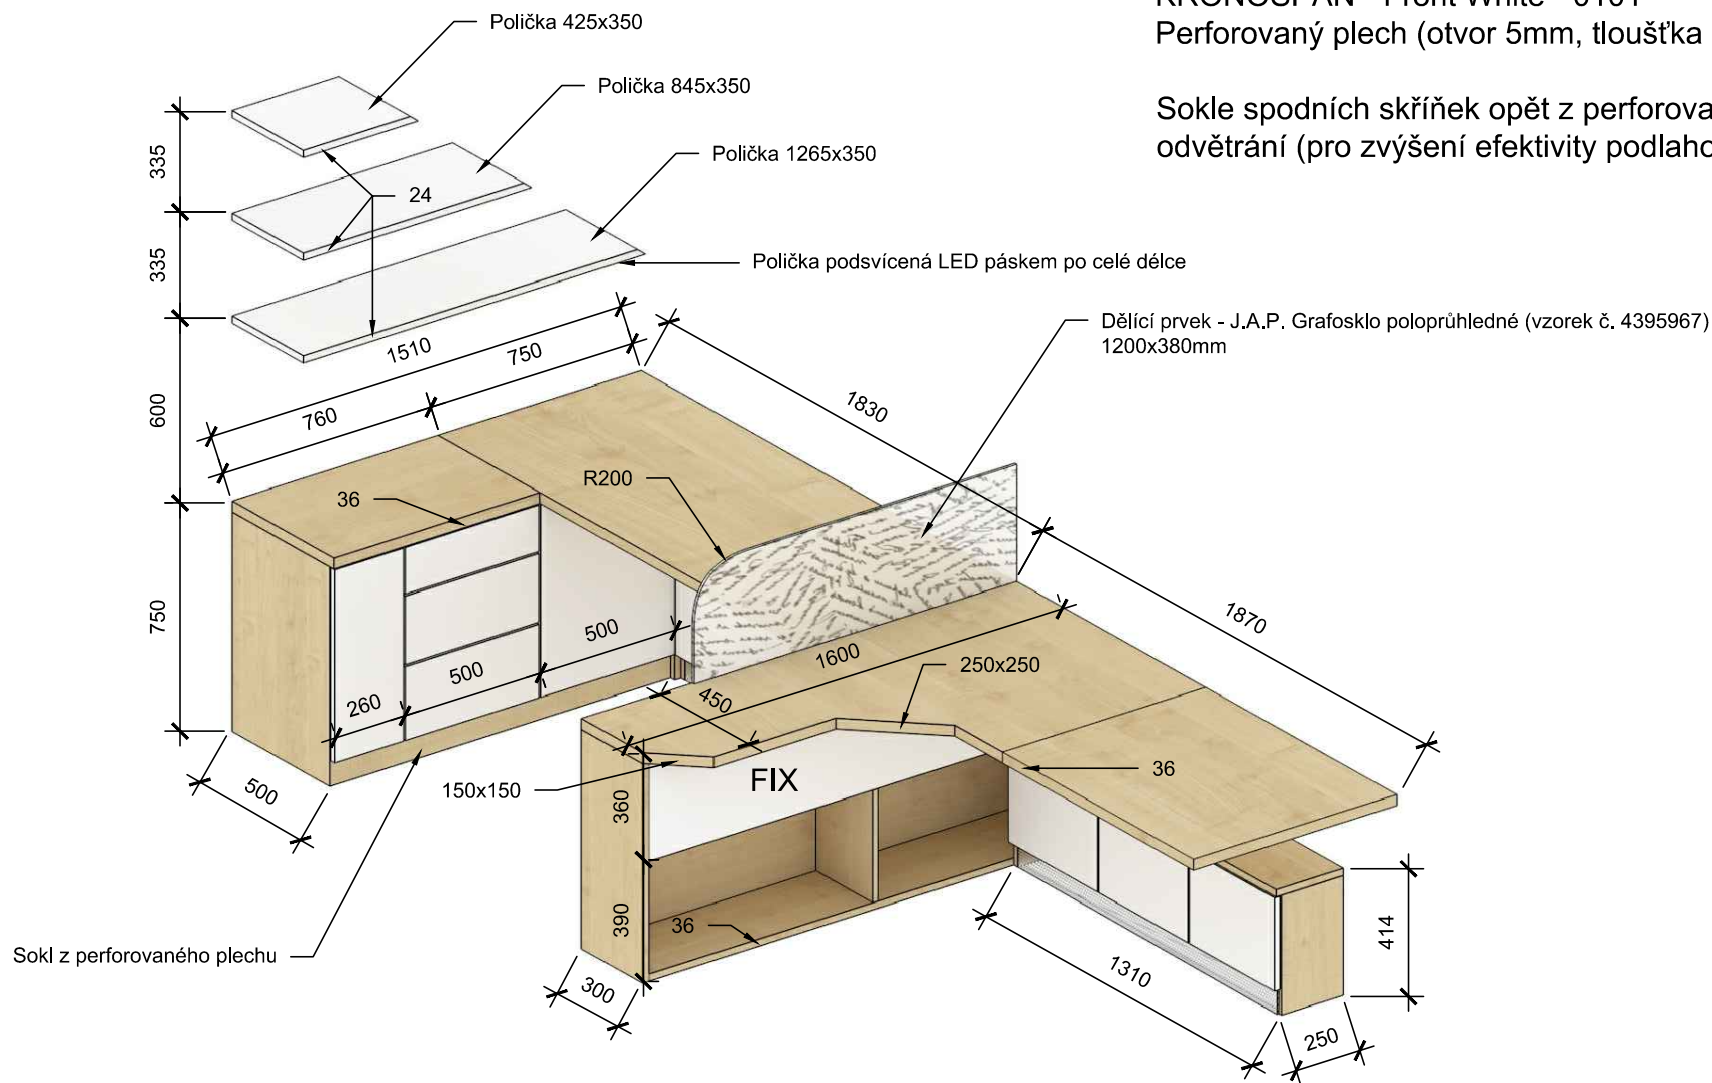

Perforovaný plech (otvor 5mm, tloušťka 2mm)

Sokle spodních skříňek opět z perforovaného plechu kvůli odvětrání (pro zvýšení efektivity podlahového topení)

Zkosený strop prostoru je nutno přesně zaměřit a přizpůsobit výšky skříňek tak aby byli co nejvíc po strop. Hřeben stropu je vysoký cca 4400mm, ale zákazníkovi to nevadí, že budou skříňky tak vysoko.

Hloubka horních skříňek je 300mm

Psací stoly s úložnými prostory

Materiály:

KRONOSPAN - Javor - 0375

KRONOSPAN - Front White - 0101

Perforovaný plech (otvor 5mm, tloušťka 2mm)

Sokle spodních skříňek opět z perforovaného plechu kvůli odvětrání (pro zvýšení efektivity podlahového topení)