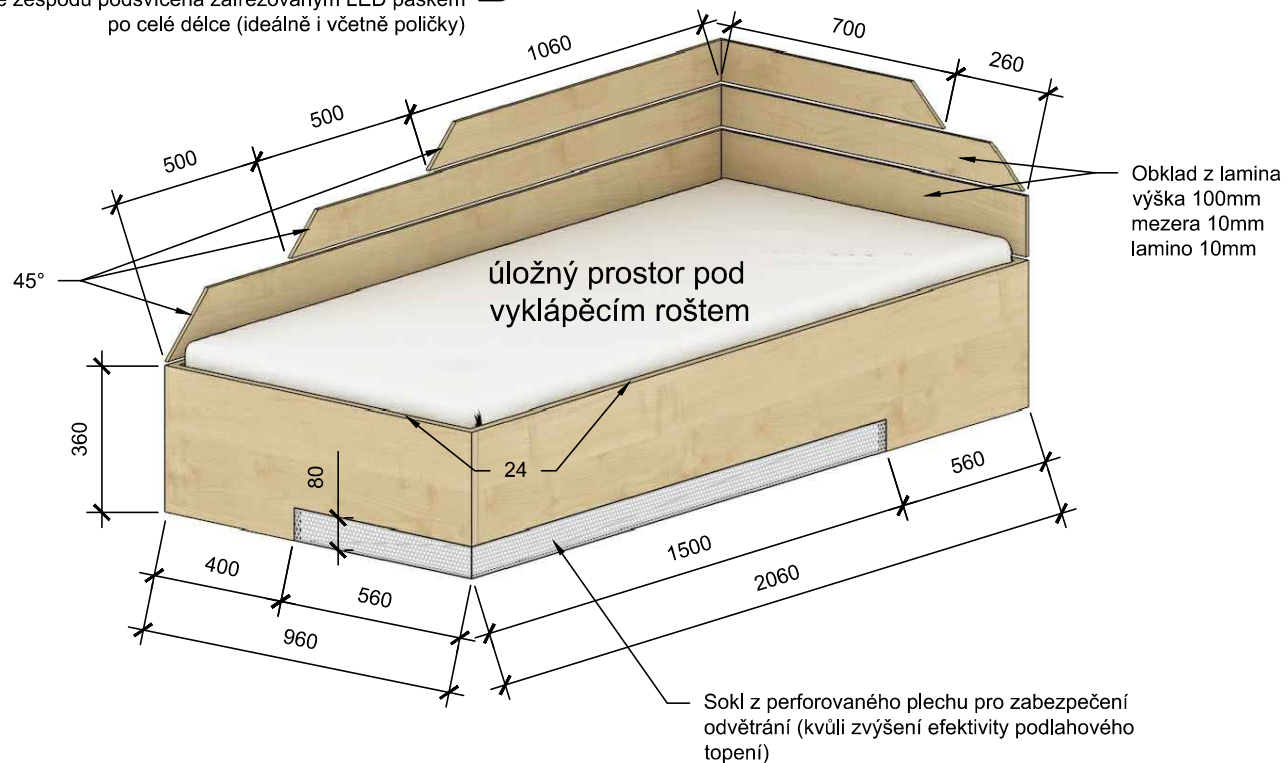

Dolní postel

Materiály:

KRONOSPAN - Javor - 0375

KRONOSPAN - Front White - 0101

Perforovaný plech (otvor 5mm, tloušťka 2mm)

Horní skříňka s policí je umístěná těsně pod horní postelí.

Skříňka je zespodu podsvícená zafrézovaným LED páskem po celé délce (ideálně i včetně poličky)

Horní postel

Materiály:

KRONOSPAN - Javor - 0375

KRONOSPAN - Front White - 0101

Perforovaný plech (otvor 5mm, tloušťka 2mm)

Skříň pod postelí

Materiály:

KRONOSPAN - Javor - 0375

KRONOSPAN - Front White - 0101

Perforovaný plech (otvor 5mm, tloušťka 2mm)

Sokl z perforovaného plechu

Sestava úložných prostorů na stěně s trámy

Materiály:

KRONOSPAN - Javor - 0375

KRONOSPAN - Front White - 0101