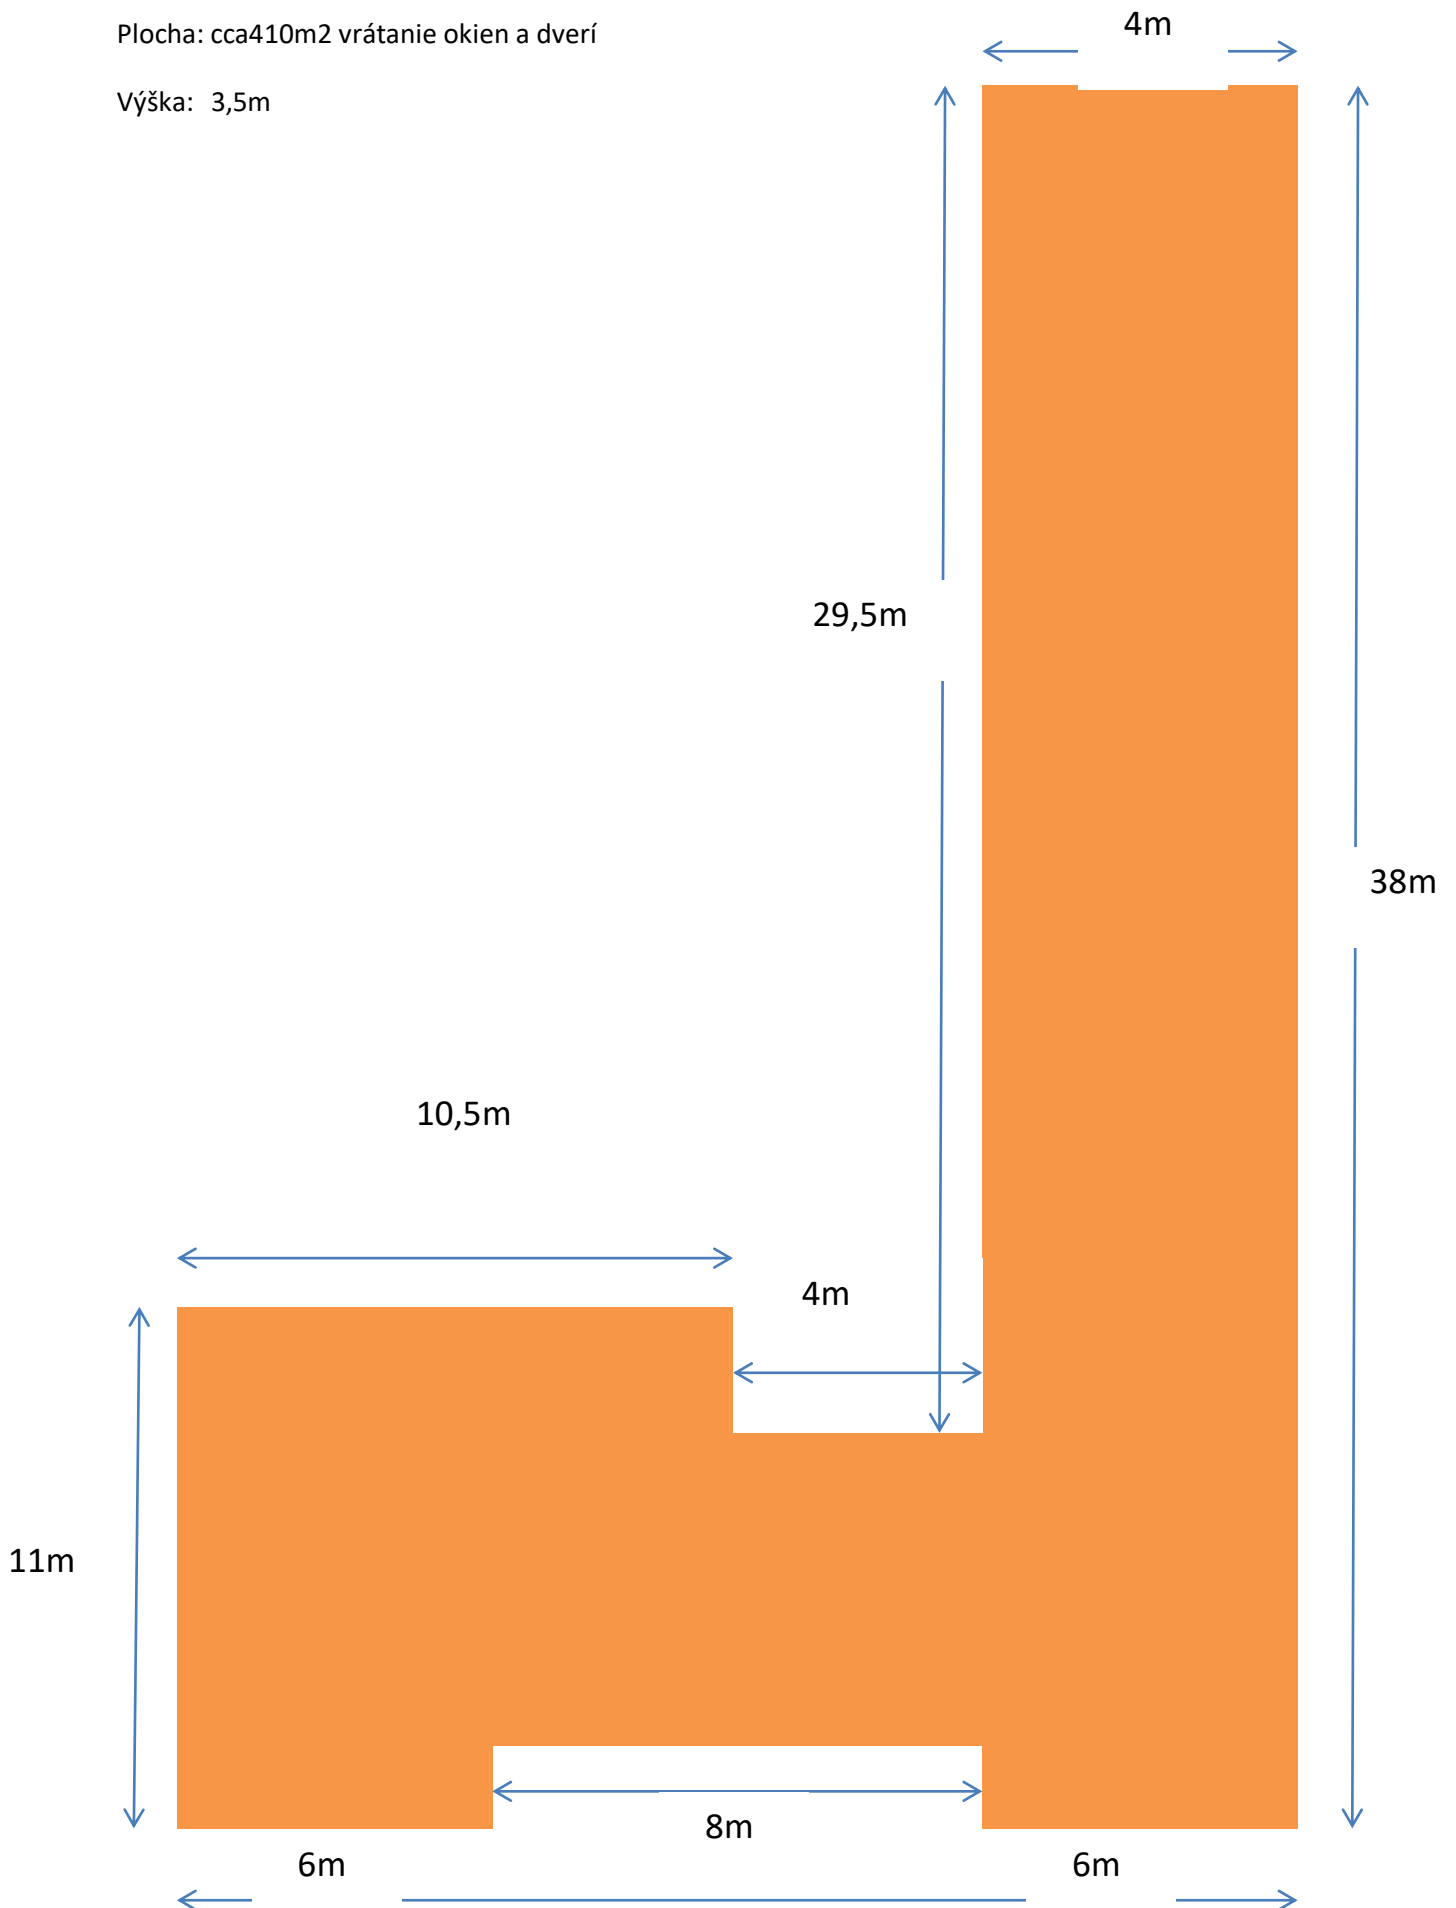

Fasáda farská budova:

10cm zateplenie, lepidlo, sieťka, omietka, - zachovanie pôvodného vzhľadu

Plocha: cca410m² vrátane okien a dverí

Výška: 3,5m

Fasáda chrám:

Lepidlo, sieťka, omietka, - zachovanie pôvodného vzhľadu

Chrám: cca 400m² vrátane okien a dverí, výška 7m

Veža: cca 230m² vrátane okien a dverí, výška 15m