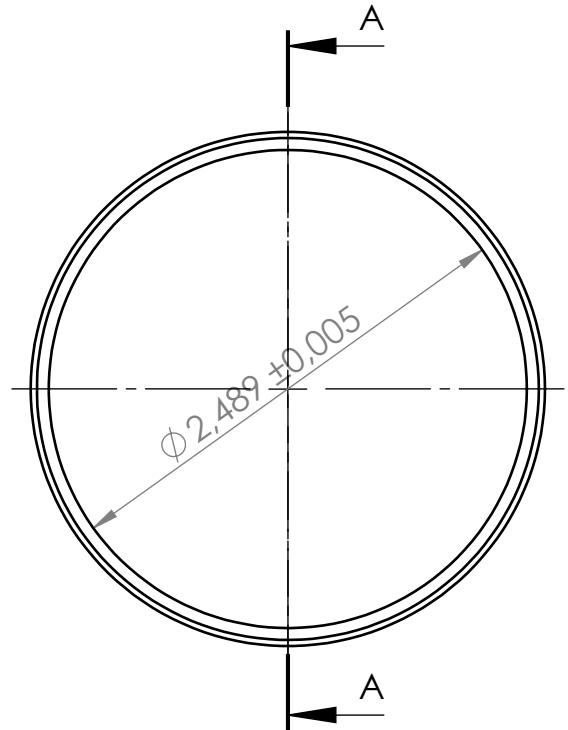

ŘEZ A-A

rozměry na výkres jsou v palcích

POKUD NENÍ UVEDENO JINAK: JEDNOTKY JSOU V MILIMETRECH DRSNOST: TOLERANCE: LINEÁRNÍ: ÚHLOVÁ:		OPRACOVÁNÍ:		ODSTRANIT OSTRÉ HRANY		NEUPRAVOVAT MĚŘÍTKO VÝKRESU		ZMĚNA	
NÁZEV		PODPIS		DATUM		NÁZEV:			
NAVRHL						<h1>RING</h1>			
PŘEZKOUŠEL									
SCHVÁLIL									
VÝROBA									
Z. JAKOSTI				MATERIÁL:		Č. VÝKRESU		A4	
				ASI 316		P560117			
				HMOTNOST:		MĚŘÍTKO:1:1		LIST 1 Z 1 LISTŮ	