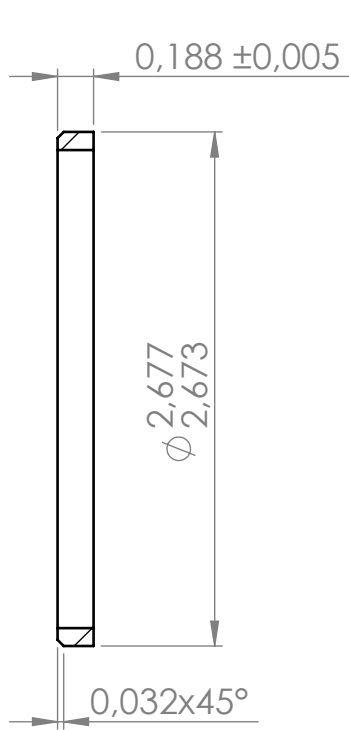

ŘEZ A-A

rozměry na výkres jsou v palcích

POKUD NENÍ UVEDENO JINAK: JEDNOTKY JSOU V MILIMETRECH DRSNOST: TOLERANCE: LINEÁRNÍ: ÚHLOVÁ:		OPRACOVÁNÍ:		ODSTRANIT OSTRÉ HRANY		NEUPRAVOVAT MĚŘÍTKO VÝKRESU		ZMĚNA	
NÁZEV		PODPIS		DATUM		NÁZEV:			
NAVRHL						<h1>RING</h1>			
PŘEZKOUŠEL									
SCHVÁLIL									
VÝROBA									
Z. JAKOSTI				MATERIÁL:		Č. VÝKRESU		A4	
				ASI 316		P560117			
				HMOTNOST:		MĚŘÍTKO:1:1		LIST 1 Z 1 LISTŮ	