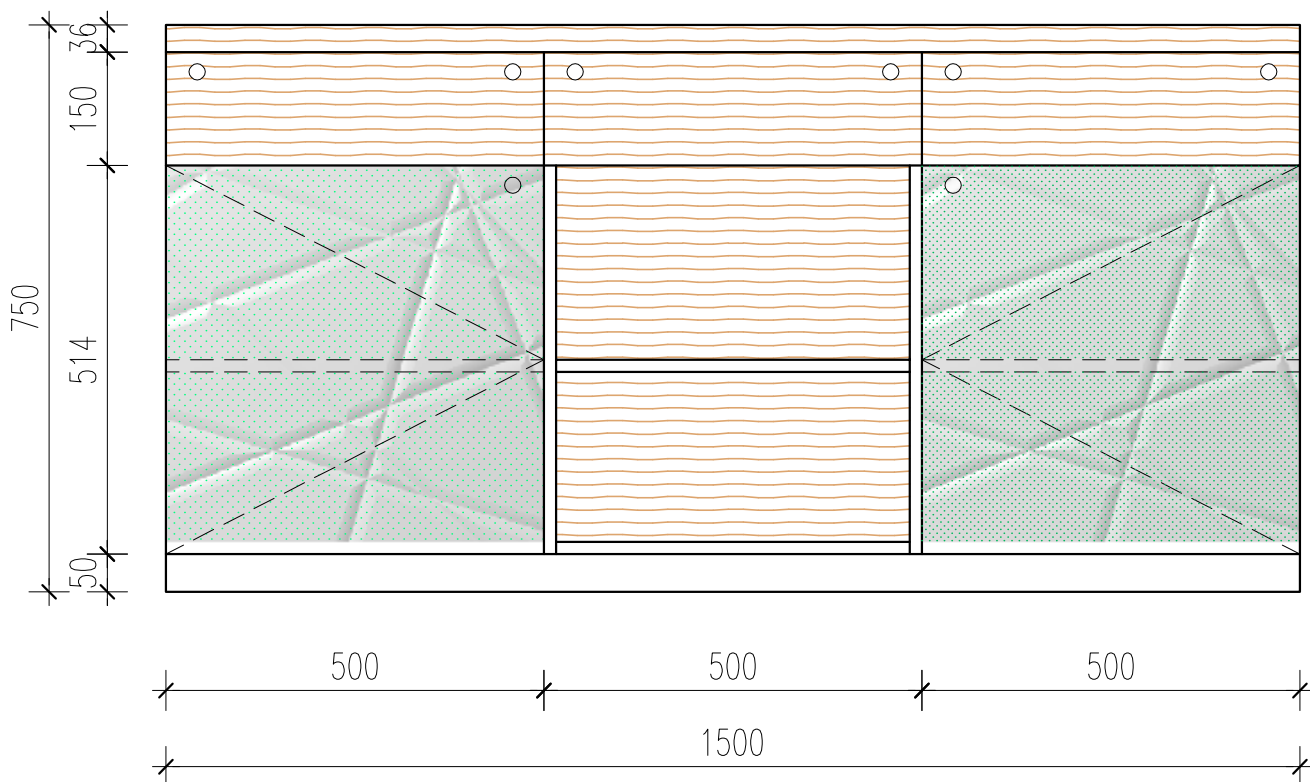

# PRÍBORNÍK 1500x750/750

## legenda:

- nábytok z dýchov. MDF dosky natur dub
- dvierka: MODULOFORM, PD8 farba: odtiene zelenej povrchová úprava: vysoký lesk
- sokel - nerez
- úchytky - nerez od fy. HETTICH, typ ZEVI0 č. 9 113 707