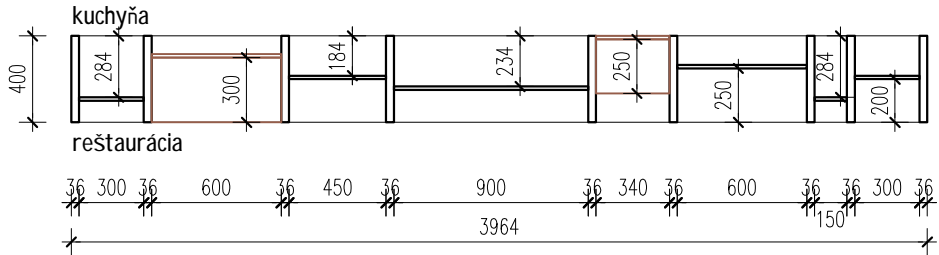

DELIACA STENA

PODORYS

m=1:35

POHLAD Z REŠTAURÁCII

m=1:35

legenda:

drevené krabice z dýhov. MDF dosky
natur dub

dosky MODULOFORM, PD8
farba: odtiene zelenej
povrchová úprava: vysoký lesk