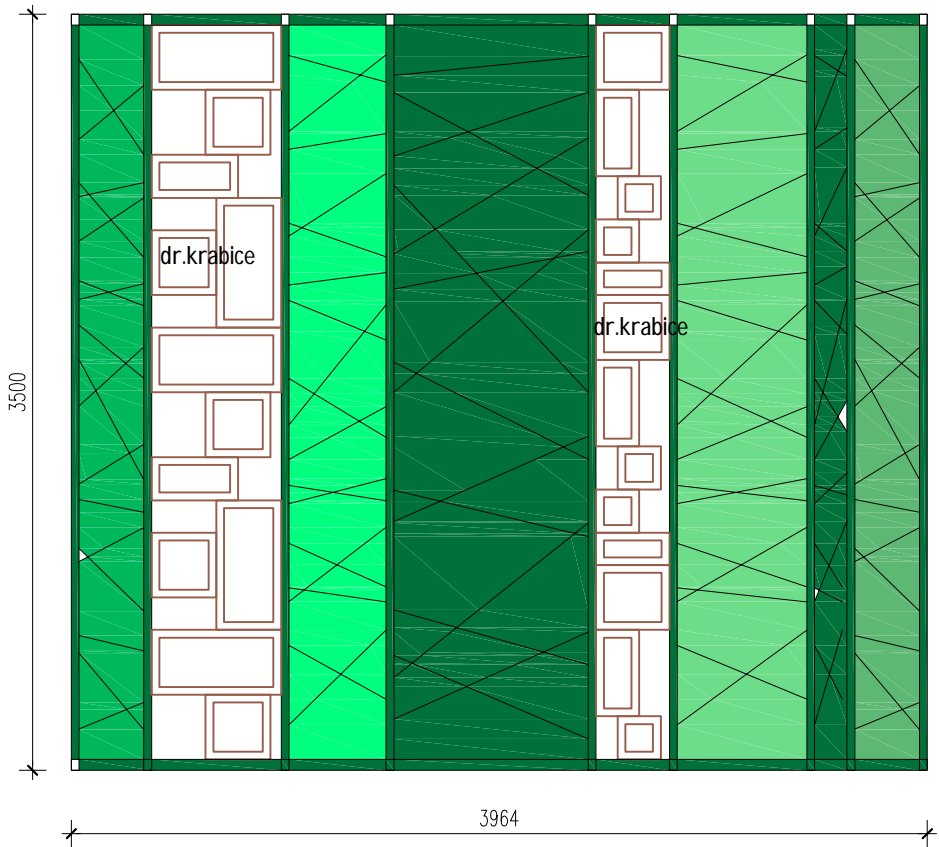

DELIACA STENA

PODORYS

m=1:35

POHLAD Z REŠTAURÁCII

m=1:35

legenda:

drevené krabice z dýhov. MDF dosky
natur dub

dosky MODULOFORM, PD8
farba: odtiene zelenej
povrchová úprava: vysoký lesk