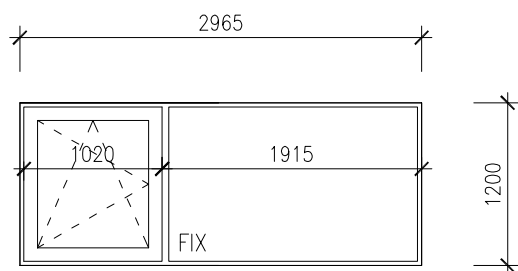

DŘEVĚNÁ OKNA:

- TL. RÁMU min 70 mm
- ZASKLENÍ TROJSKLO
  (SKLO min $U_g = 0,6 \text{ W/m}^2 \cdot \text{K}$
  OKNO min $U_w = 0,9 \text{ W/m}^2 \cdot \text{K}$)
- BARVA EXTERIÉR DŘEVO, INTERIÉR BILÁ

9