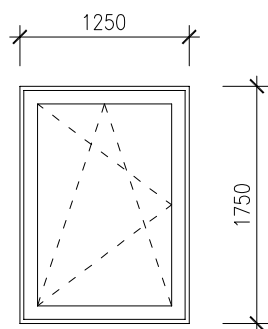

DŘEVĚNÁ OKNA:

- TL. RÁMU min 70 mm
- ZASKLENÍ TROJSKLO
  (SKLO min $U_g = 0,6 \text{ W/m}^2 \cdot \text{K}$
  OKNO min $U_w = 0,9 \text{ W/m}^2 \cdot \text{K}$)
- BARVA EXTERIÉR DŘEVO, INTERIÉR BILÁ

3