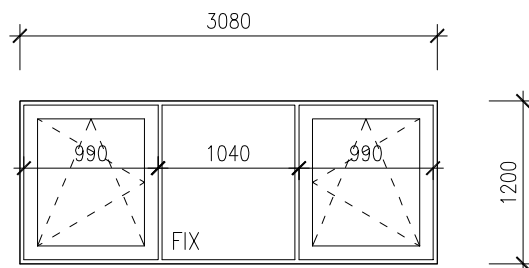

TABULKA OKEN

7

DŘEVĚNÁ OKNA:

- TL. RÁMU min 70 mm
- ZASKLENÍ TROJSKLO
(SKLO min $U_g = 0,6 \text{ W/m}^2 \cdot \text{K}$
OKNO min $U_w = 0,9 \text{ W/m}^2 \cdot \text{K}$)
- BARVA EXTERIÉR DŘEVO, INTERIÉR BILÁ

8

DŘEVĚNÁ OKNA:

- TL. RÁMU min 70 mm
- ZASKLENÍ TROJSKLO
(SKLO min $U_g = 0,6 \text{ W/m}^2 \cdot \text{K}$
OKNO min $U_w = 0,9 \text{ W/m}^2 \cdot \text{K}$)
- BARVA EXTERIÉR DŘEVO, INTERIÉR BILÁ

9

DŘEVĚNÁ OKNA:

- TL. RÁMU min 70 mm
- ZASKLENÍ TROJSKLO
(SKLO min $U_g = 0,6 \text{ W/m}^2 \cdot \text{K}$
OKNO min $U_w = 0,9 \text{ W/m}^2 \cdot \text{K}$)
- BARVA EXTERIÉR DŘEVO, INTERIÉR BILÁ

3