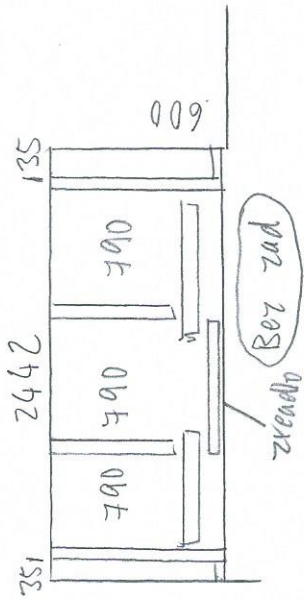

P. Plecháč  
 Montaz 11. 7. 2016  
 ještě potvrdit  
 a domluvit

Zlata

Zlata

Doplňky

11m sametky  
 7m kovánísky

Zbytek Dan

Doplňky Dan

2x tyč

LTD Bílá hlada  
 ABS 0,8 PF DLE ABS

2x Bok 2300 x 600  
 2x Bok 1160 x 600  
 4x 2700 x 35  
 4x 2700 x 40

2x stojna 2282 x 500  
 2x stojna 1160 x 500  
 2x lišta 2406 x 100  
 15x police 790 x 500  
 1x útroj 2406 x 600

Dvěře ocel standard st.

2x LTD JAVOR 1738 BJ  
 2219 x 816

1x zrcadlo st. 2219 x 816

3x LTD JAVOR 1738 BJ  
 1098 x 816