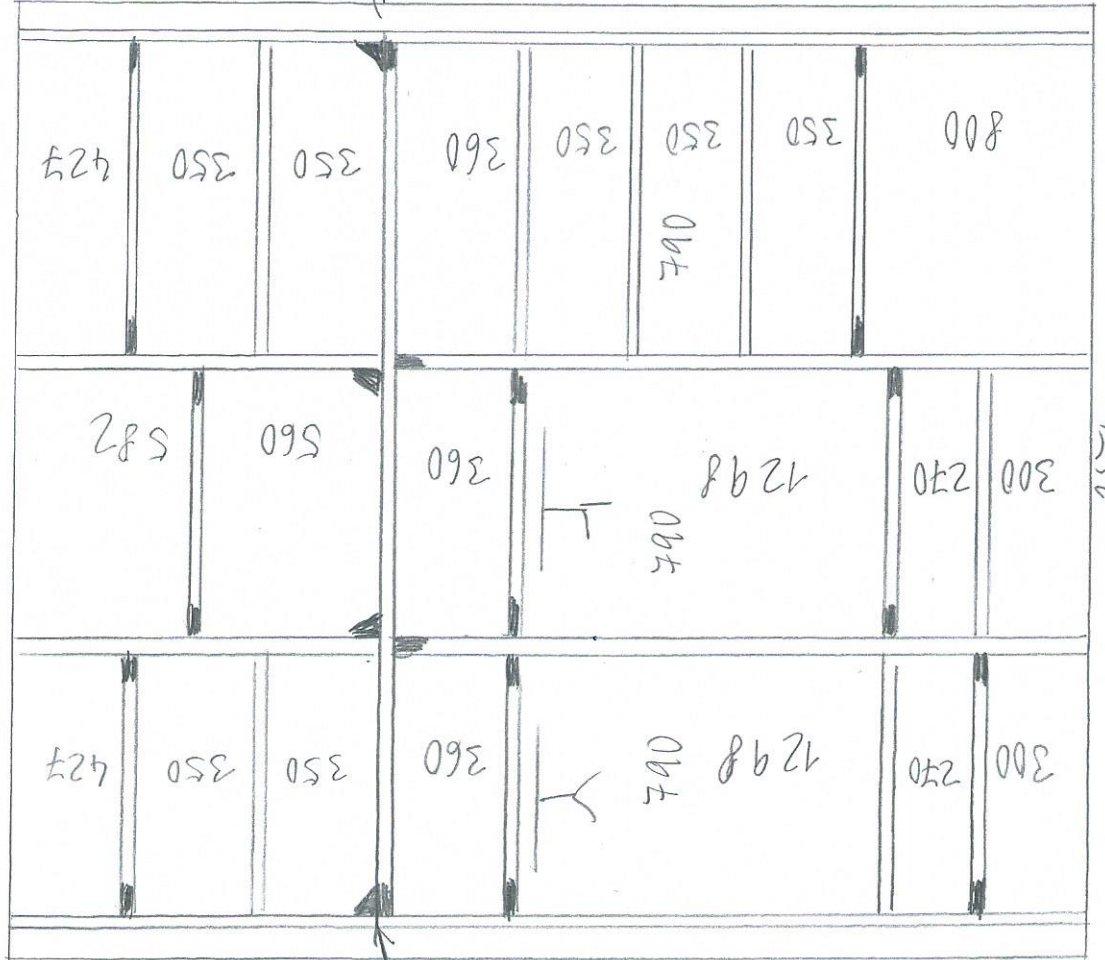

Zlata

Doplňky

11m sametky
7m kovánísky

Zbytek Dan

Doplňky Dan

2x tyč

LTD Bílá hlada
ABS 0,8 PF DLE ABS

2x Bok 2300 x 600
2x Bok 1160 x 600
4x 2700 x 35
4x 2700 x 40

2x stojna 2282 x 500
2x stojna 1160 x 500
2x lišta 2406 x 100
15x police 790 x 500
1x útroj 2406 x 600

Dvěře ocel standard st.

2x LTD JAVOR 1738 BJ
2219 x 816

1x zrcadlo st. 2219 x 816

3x LTD JAVOR 1738 BJ
1098 x 816