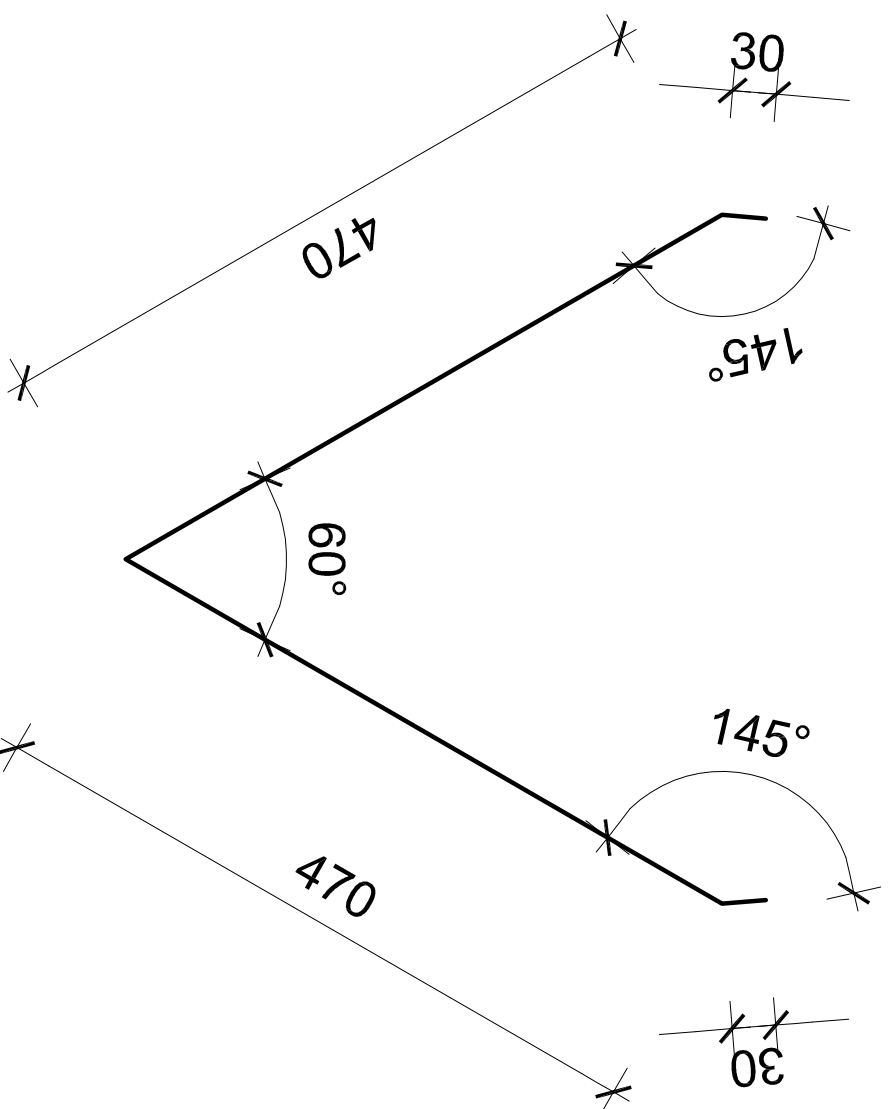

Kóty v mm

## PŮDORYS

celková výška zubu 4800 mm

celkem 30 ks

## PLECHOVÝ ZUBY - TEROR