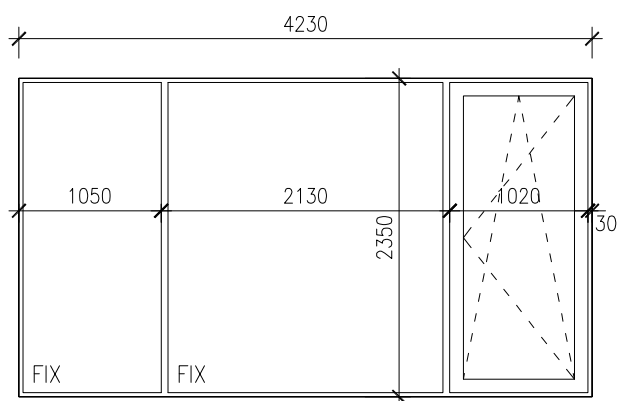

TABULKA OKEN

1

DŘEVĚNÁ OKNA:

- TL. RÁMU min 70 mm
- ZASKLENÍ TROJSKLO
(SKLO min $U_g = 0,6 \text{ W/m}^2 \cdot \text{K}$
OKNO min $U_w = 0,9 \text{ W/m}^2 \cdot \text{K}$)
- BARVA EXTERIÉR DŘEVO, INTERIÉR BILÁ

2

DŘEVĚNÁ OKNA:

- TL. RÁMU min 70 mm
- ZASKLENÍ TROJSKLO
(SKLO min $U_g = 0,6 \text{ W/m}^2 \cdot \text{K}$
OKNO min $U_w = 0,9 \text{ W/m}^2 \cdot \text{K}$)
- BARVA EXTERIÉR DŘEVO, INTERIÉR BILÁ

3

DŘEVĚNÁ OKNA:

- TL. RÁMU min 70 mm
- ZASKLENÍ TROJSKLO
(SKLO min $U_g = 0,6 \text{ W/m}^2 \cdot \text{K}$
OKNO min $U_w = 0,9 \text{ W/m}^2 \cdot \text{K}$)
- BARVA EXTERIÉR DŘEVO, INTERIÉR BILÁ

1