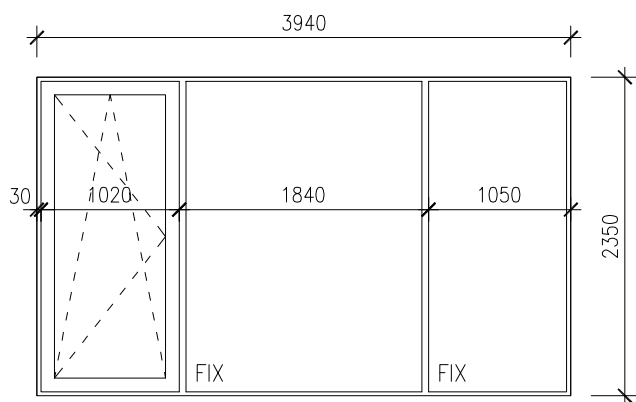

TABULKA OKEN

1

DŘEVĚNÁ OKNA:

- TL. RÁMU min 70 mm
- ZASKLENÍ TROJSKLO
(SKLO min $U_g = 0,6 \text{ W/m}^2 \cdot \text{K}$
OKNO min $U_w = 0,9 \text{ W/m}^2 \cdot \text{K}$)
- BARVA EXTERIÉR DŘEVO, INTERIÉR BILÁ

2

DŘEVĚNÁ OKNA:

- TL. RÁMU min 70 mm
- ZASKLENÍ TROJSKLO
(SKLO min $U_g = 0,6 \text{ W/m}^2 \cdot \text{K}$
OKNO min $U_w = 0,9 \text{ W/m}^2 \cdot \text{K}$)
- BARVA EXTERIÉR DŘEVO, INTERIÉR BILÁ

3

DŘEVĚNÁ OKNA:

- TL. RÁMU min 70 mm
- ZASKLENÍ TROJSKLO
(SKLO min $U_g = 0,6 \text{ W/m}^2 \cdot \text{K}$
OKNO min $U_w = 0,9 \text{ W/m}^2 \cdot \text{K}$)
- BARVA EXTERIÉR DŘEVO, INTERIÉR BILÁ

1