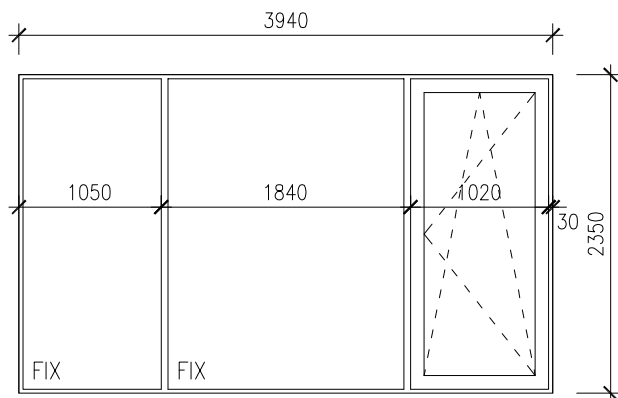

TABULKA OKEN

1

DŘEVĚNÁ OKNA:

- TL. RÁMU min 70 mm
- ZASKLENÍ TROJSKLO
(SKLO min $U_g = 0,6 \text{ W/m}^2 \cdot \text{K}$
OKNO min $U_w = 0,9 \text{ W/m}^2 \cdot \text{K}$)
- BARVA EXTERIÉR DŘEVO, INTERIÉR BILÁ

2

DŘEVĚNÁ OKNA:

- TL. RÁMU min 70 mm
- ZASKLENÍ TROJSKLO
(SKLO min $U_g = 0,6 \text{ W/m}^2 \cdot \text{K}$
OKNO min $U_w = 0,9 \text{ W/m}^2 \cdot \text{K}$)
- BARVA EXTERIÉR DŘEVO, INTERIÉR BILÁ

3

DŘEVĚNÁ OKNA:

- TL. RÁMU min 70 mm
- ZASKLENÍ TROJSKLO
(SKLO min $U_g = 0,6 \text{ W/m}^2 \cdot \text{K}$
OKNO min $U_w = 0,9 \text{ W/m}^2 \cdot \text{K}$)
- BARVA EXTERIÉR DŘEVO, INTERIÉR BILÁ

1