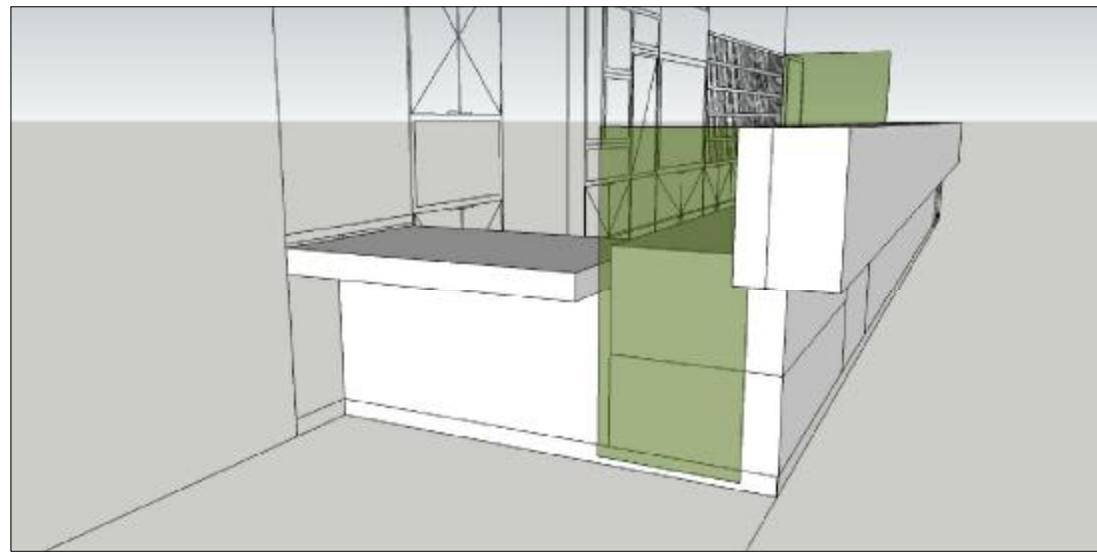

POHĽAD NA PULT Z BOKU

legenda:

-  nábytok z dýhov. MDF dosky natur dub
-  emailtové sklo farba svetlozelená
-  striekaná MDF doska vysoký lesk, odtiene zelenej

-  CORIAN farba tmavosivá
-  sokel nerez

POHĽAD NA PULT Z PREDU
m=1:35

POHĽAD NA PULT Z VNÚTRA
m=1:35