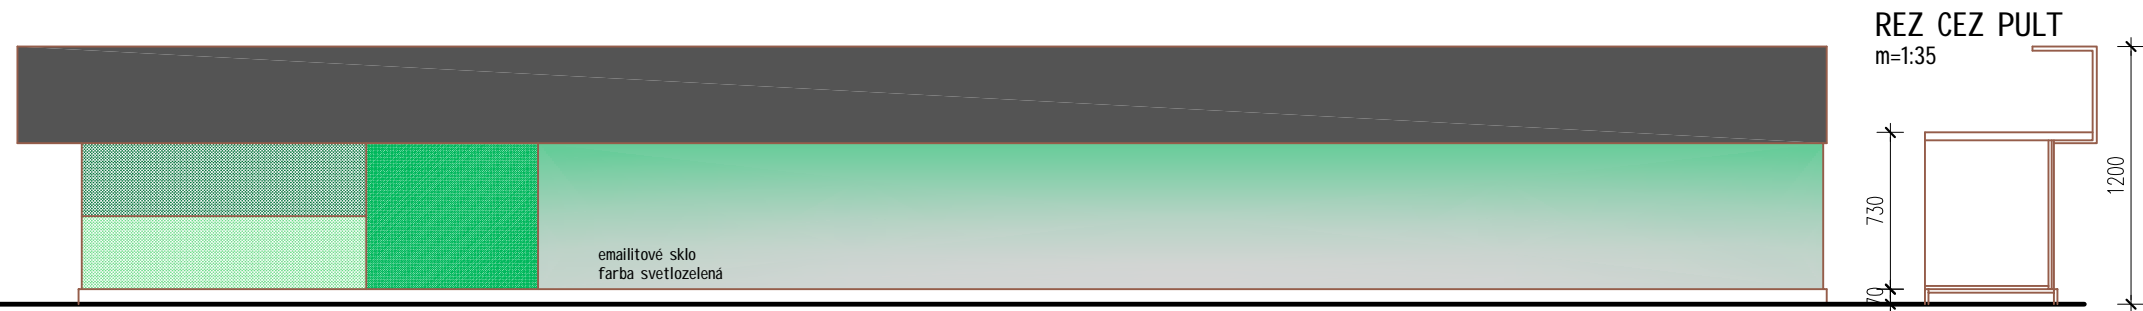

POHĽAD NA PULT Z BOKU

legenda:

-  nábytok z dýhov. MDF dosky natur dub
-  emailtové sklo farba svetlozelená
-  striekaná MDF doska vysoký lesk, odtiene zelenej

-  CORIAN farba tmavosivá
-  sokel nerez

POHĽAD NA PULT Z PREDU
m=1:35

POHĽAD NA PULT Z VNÚTRA
m=1:35