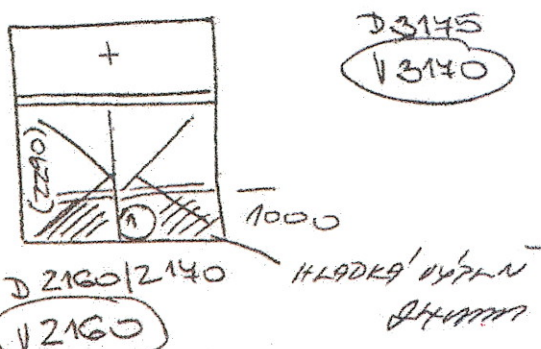

D 3145
V 3140

D 2160/2140
V 2160

HLADKA VYPLN
24mm

- VD DOUNITŘ OT.
- AL PRAH
- KOULE/~~KLIKA~~ KOULE NEREZ BZP
- SAMOZAVÍZAČ
- EL. ZÁMEK

D 2420/2420
V 2415

D 1455/1460
V 1455

HLADKA
VYPLN
24mm

- VD DOUNITŘ OT.
- AL PRAH
- KLIKA/KLIKA BZP. NEREZ
- SAMOZAVÍZAČ BÍLÝ