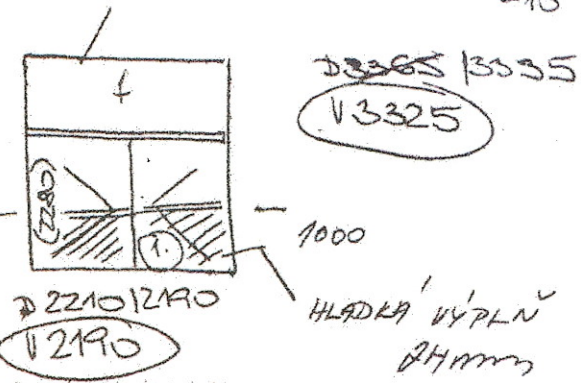

SKLA CONNEX G.F

HLADKA PUC VYPLN
Zymmm

D 2360/2340
V 2355

D 1845/1845
V 1860

- VD DOUNITŘ OT.
- AL PRAH
- KLIKA/KLIKA BZP. NEREZ

D 3045
V 3045

D 1840/1840
V 1840
V 1860

HLADKA
VYPLN 24mm

- VD DOUNITŘ OT.
- AL PRAH
- KOULE/KLIKA BZP. NEREZ
- SAMOZAVÍZAČ BÍLÝ

SKLA CONNEX G.F

-10

VVOD
EL.
ZÁMKU

D 3365/3335
V 3325

D 2210/2110
V 2190

HLADKA VYPLN
24mm

- VD VENOT.
- POHLED Z VENKU
- AL PRAH
- KOULE/KLIKA BZP. NEREZ
- EL. ZÁMEK
- SAMOZAVÍZAČ

D 3145
V 3140

D 2160/2140
V 2160

HLADKA VYPLN
24mm

- VD DOUNITŘ OT.
- AL PRAH
- KOULE/~~KLIKA~~ KOULE NEREZ BZP
- SAMOZAVÍZAČ
- EL. ZÁMEK

D 2420/2420
V 2415

D 1455/1460
V 1455

HLADKA
VYPLN
24mm

- VD DOUNITŘ OT.
- AL PRAH
- KLIKA/KLIKA BZP. NEREZ
- SAMOZAVÍZAČ BÍLÝ