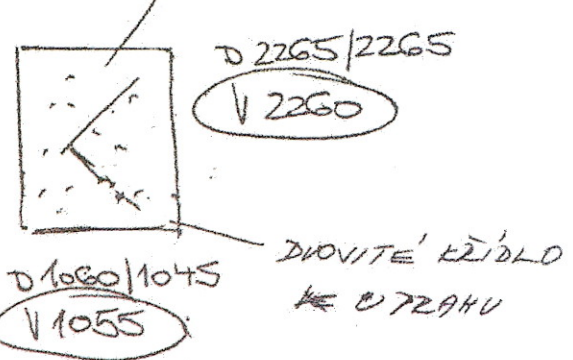

ČINELA ČIRA'

D 2265/2265
V 2260

D 1060/1045
V 1055

DVOVITE' KŽÍDLO
K OZRAHU

- VD DOUNITŘ OT. PRAHE'
- AL PRAH
- KLIKA/KLIKA BZP. NEREZ