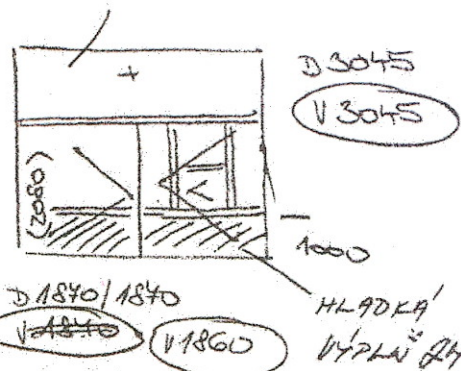

SKLA CONNEX G.F

HLADKA PUC VYPLN
Zymmm

D 2360/2340
V 2355

D 1845/1845
V 1860

- VD DOUNITŘ OT.
- AL PRAH
- KLIKA/KLIKA BZP. NEREZ

D 3045
V 3045

D 1840/1840
V 1840
V 1860

HLADKA
VYPLN 24mm

- VD DOUNITŘ OT.
- AL PRAH
- KOULE/KLIKA BZP. NEREZ
- SAMOZAVÍZAČ BÍLÝ

SKLA CONNEX G.F

-10

VVOD
EL.
ZÁMKU

D 3365/3335
V 3325

D 2210/2110
V 2190

HLADKA VYPLN
24mm

- VD VENOT.
- POHLED Z VENKU
- AL PRAH
- KOULE/KLIKA BZP. NEREZ
- EL. ZÁMEK
- SAMOZAVÍZAČ