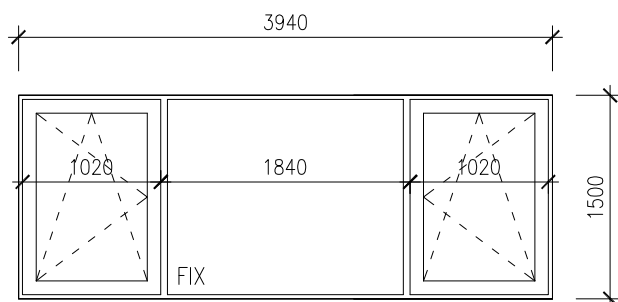

TABULKA OKEN

4

DŘEVĚNÁ OKNA:

- TL. RÁMU min 70 mm
- ZASKLENÍ TROJSKLO
(SKLO min $U_g = 0,6 \text{ W/m}^2 \cdot \text{K}$
OKNO min $U_w = 0,9 \text{ W/m}^2 \cdot \text{K}$)
- BARVA EXTERIÉR DŘEVO, INTERIÉR BILÁ

5

DŘEVĚNÁ OKNA:

- TL. RÁMU min 70 mm
- ZASKLENÍ TROJSKLO
(SKLO min $U_g = 0,6 \text{ W/m}^2 \cdot \text{K}$
OKNO min $U_w = 0,9 \text{ W/m}^2 \cdot \text{K}$)
- BARVA EXTERIÉR DŘEVO, INTERIÉR BILÁ

6

DŘEVĚNÁ OKNA:

- TL. RÁMU min 70 mm
- ZASKLENÍ TROJSKLO
(SKLO min $U_g = 0,6 \text{ W/m}^2 \cdot \text{K}$
OKNO min $U_w = 0,9 \text{ W/m}^2 \cdot \text{K}$)
- BARVA EXTERIÉR DŘEVO, INTERIÉR BILÁ