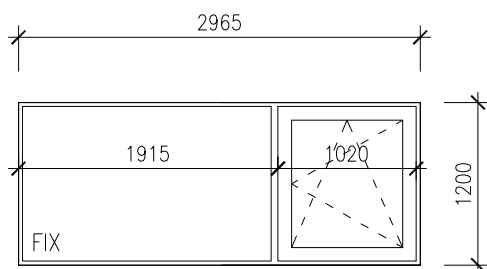

TABULKA OKEN

4

DŘEVĚNÁ OKNA:

- TL. RÁMU min 70 mm
- ZASKLENÍ TROJSKLO
(SKLO min $U_g = 0,6 \text{ W/m}^2 \cdot \text{K}$
OKNO min $U_w = 0,9 \text{ W/m}^2 \cdot \text{K}$)
- BARVA EXTERIÉR DŘEVO, INTERIÉR BILÁ

5

DŘEVĚNÁ OKNA:

- TL. RÁMU min 70 mm
- ZASKLENÍ TROJSKLO
(SKLO min $U_g = 0,6 \text{ W/m}^2 \cdot \text{K}$
OKNO min $U_w = 0,9 \text{ W/m}^2 \cdot \text{K}$)
- BARVA EXTERIÉR DŘEVO, INTERIÉR BILÁ

6

DŘEVĚNÁ OKNA:

- TL. RÁMU min 70 mm
- ZASKLENÍ TROJSKLO
(SKLO min $U_g = 0,6 \text{ W/m}^2 \cdot \text{K}$
OKNO min $U_w = 0,9 \text{ W/m}^2 \cdot \text{K}$)
- BARVA EXTERIÉR DŘEVO, INTERIÉR BILÁ