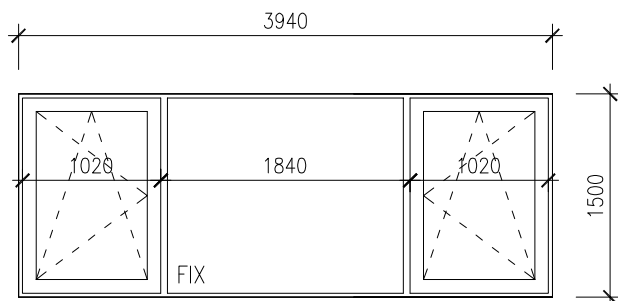

TABULKA OKEN

4

DŘEVĚNÁ OKNA:

- TL. RÁMU min 70 mm
- ZASKLENÍ TROJSKLO
(SKLO min $U_g = 0,6 \text{ W/m}^2 \cdot \text{K}$
OKNO min $U_w = 0,9 \text{ W/m}^2 \cdot \text{K}$)
- BARVA EXTERIÉR DŘEVO, INTERIÉR BILÁ

5

DŘEVĚNÁ OKNA:

- TL. RÁMU min 70 mm
- ZASKLENÍ TROJSKLO
(SKLO min $U_g = 0,6 \text{ W/m}^2 \cdot \text{K}$
OKNO min $U_w = 0,9 \text{ W/m}^2 \cdot \text{K}$)
- BARVA EXTERIÉR DŘEVO, INTERIÉR BILÁ

6

DŘEVĚNÁ OKNA:

- TL. RÁMU min 70 mm
- ZASKLENÍ TROJSKLO
(SKLO min $U_g = 0,6 \text{ W/m}^2 \cdot \text{K}$
OKNO min $U_w = 0,9 \text{ W/m}^2 \cdot \text{K}$)
- BARVA EXTERIÉR DŘEVO, INTERIÉR BILÁ