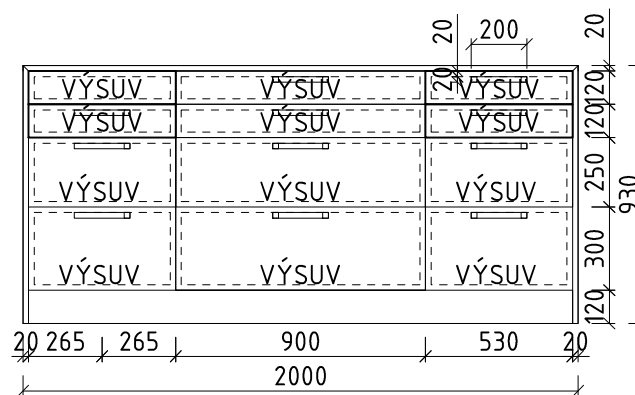

PÔDORYS

POHĽAD A

POHĽAD B

③

KUCHYNSKÝ OSTROV 2000X1400/930

MATERIÁL / MDF STRIEKANÁ BIELA RAL 9003 POLOMAT

/ VNÚTORNÉ PLOCHY / LAMINO BIELE

/ PRACOVNÁ DOSKA / UMELÝ KAMEŇ HR.20 MM NEOLITH ESTATUARIO E01

- SKONZULTOVAŤ S VÝROBCOM PRESAH KAMEŇA (PODPERY?)

12X VÝSUV BLUM S DOŤAHOM TANDEMBOX BIELA, ČIERNE ÚCHYTKY 200X20/50

UPOZORNENIE:

PRED ZAČIATKOM STAVBY JE NUTNÉ PREMERAŤ VŠETKY  
SKUTOČNÉ ROZMERY NA STAVBE. ROZMERY JEDNOTLIVÝCH  
PRVKOV SÚ ORIENTAČNÉ A NIE JE ICH MOŽNÉ POUŽIŤ  
NAMIESTO STAVEBNEJ ČI VÝROBNEJ DOKUMENTÁCIE.