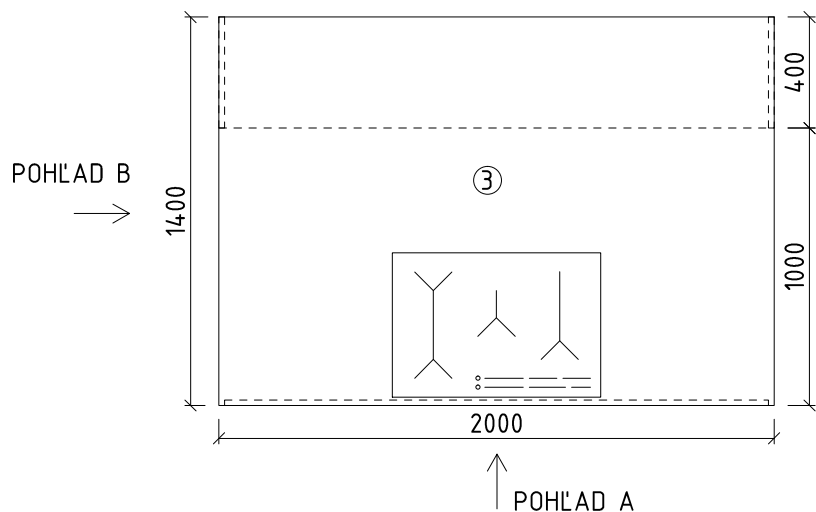

PÔDORYS

POHĽAD A

POHĽAD B

③

KUCHYNSKÝ OSTROV 2000X1400/930

MATERIÁL / MDF STRIEKANÁ BIELA RAL 9003 POLOMAT

/ VNÚTORNÉ PLOCHY / LAMINO BIELE

/ PRACOVNÁ DOSKA / UMELÝ KAMEŇ HR.20 MM NEOLITH ESTATUARIO E01

- SKONZULTOVAŤ S VÝROBCOM PRESAH KAMEŇA (PODPERY?)

12X VÝSUV BLUM S DOŤAHOM TANDEMBOX BIELA, ČIERNE ÚCHYTKY 200X20/50

UPOZORNENIE:

PRED ZAČIATKOM STAVBY JE NUTNÉ PREMERAŤ VŠETKY  
SKUTOČNÉ ROZMERY NA STAVBE. ROZMERY JEDNOTLIVÝCH  
PRVKOV SÚ ORIENTAČNÉ A NIE JE ICH MOŽNÉ POUŽIŤ  
NAMIESTO STAVEBNEJ ČI VÝROBNEJ DOKUMENTÁCIE.