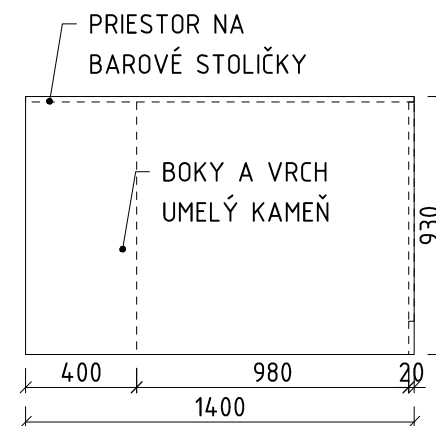

PÔDORYS

POHĽAD A

POHĽAD B

③

KUCHYNSKÝ OSTROV 2000X1400/930

MATERIÁL / MDF STRIEKANÁ BIELA RAL 9003 POLOMAT

/ VNÚTORNÉ PLOCHY / LAMINO BIELE

/ PRACOVNÁ DOSKA / UMELÝ KAMEŇ HR.20 MM NEOLITH ESTATUARIO E01

- SKONZULTOVAŤ S VÝROBCOM PRESAH KAMEŇA (PODPERY?)

12X VÝSUV BLUM S DOŤAHOM TANDEMBOX BIELA, ČIERNE ÚCHYTKY 200X20/50

UPOZORNENIE:

PRED ZAČIATKOM STAVBY JE NUTNÉ PREMERAŤ VŠETKY  
SKUTOČNÉ ROZMERY NA STAVBE. ROZMERY JEDNOTLIVÝCH  
PRVKOV SÚ ORIENTAČNÉ A NIE JE ICH MOŽNÉ POUŽIŤ  
NAMIESTO STAVEBNEJ ČI VÝROBNEJ DOKUMENTÁCIE.