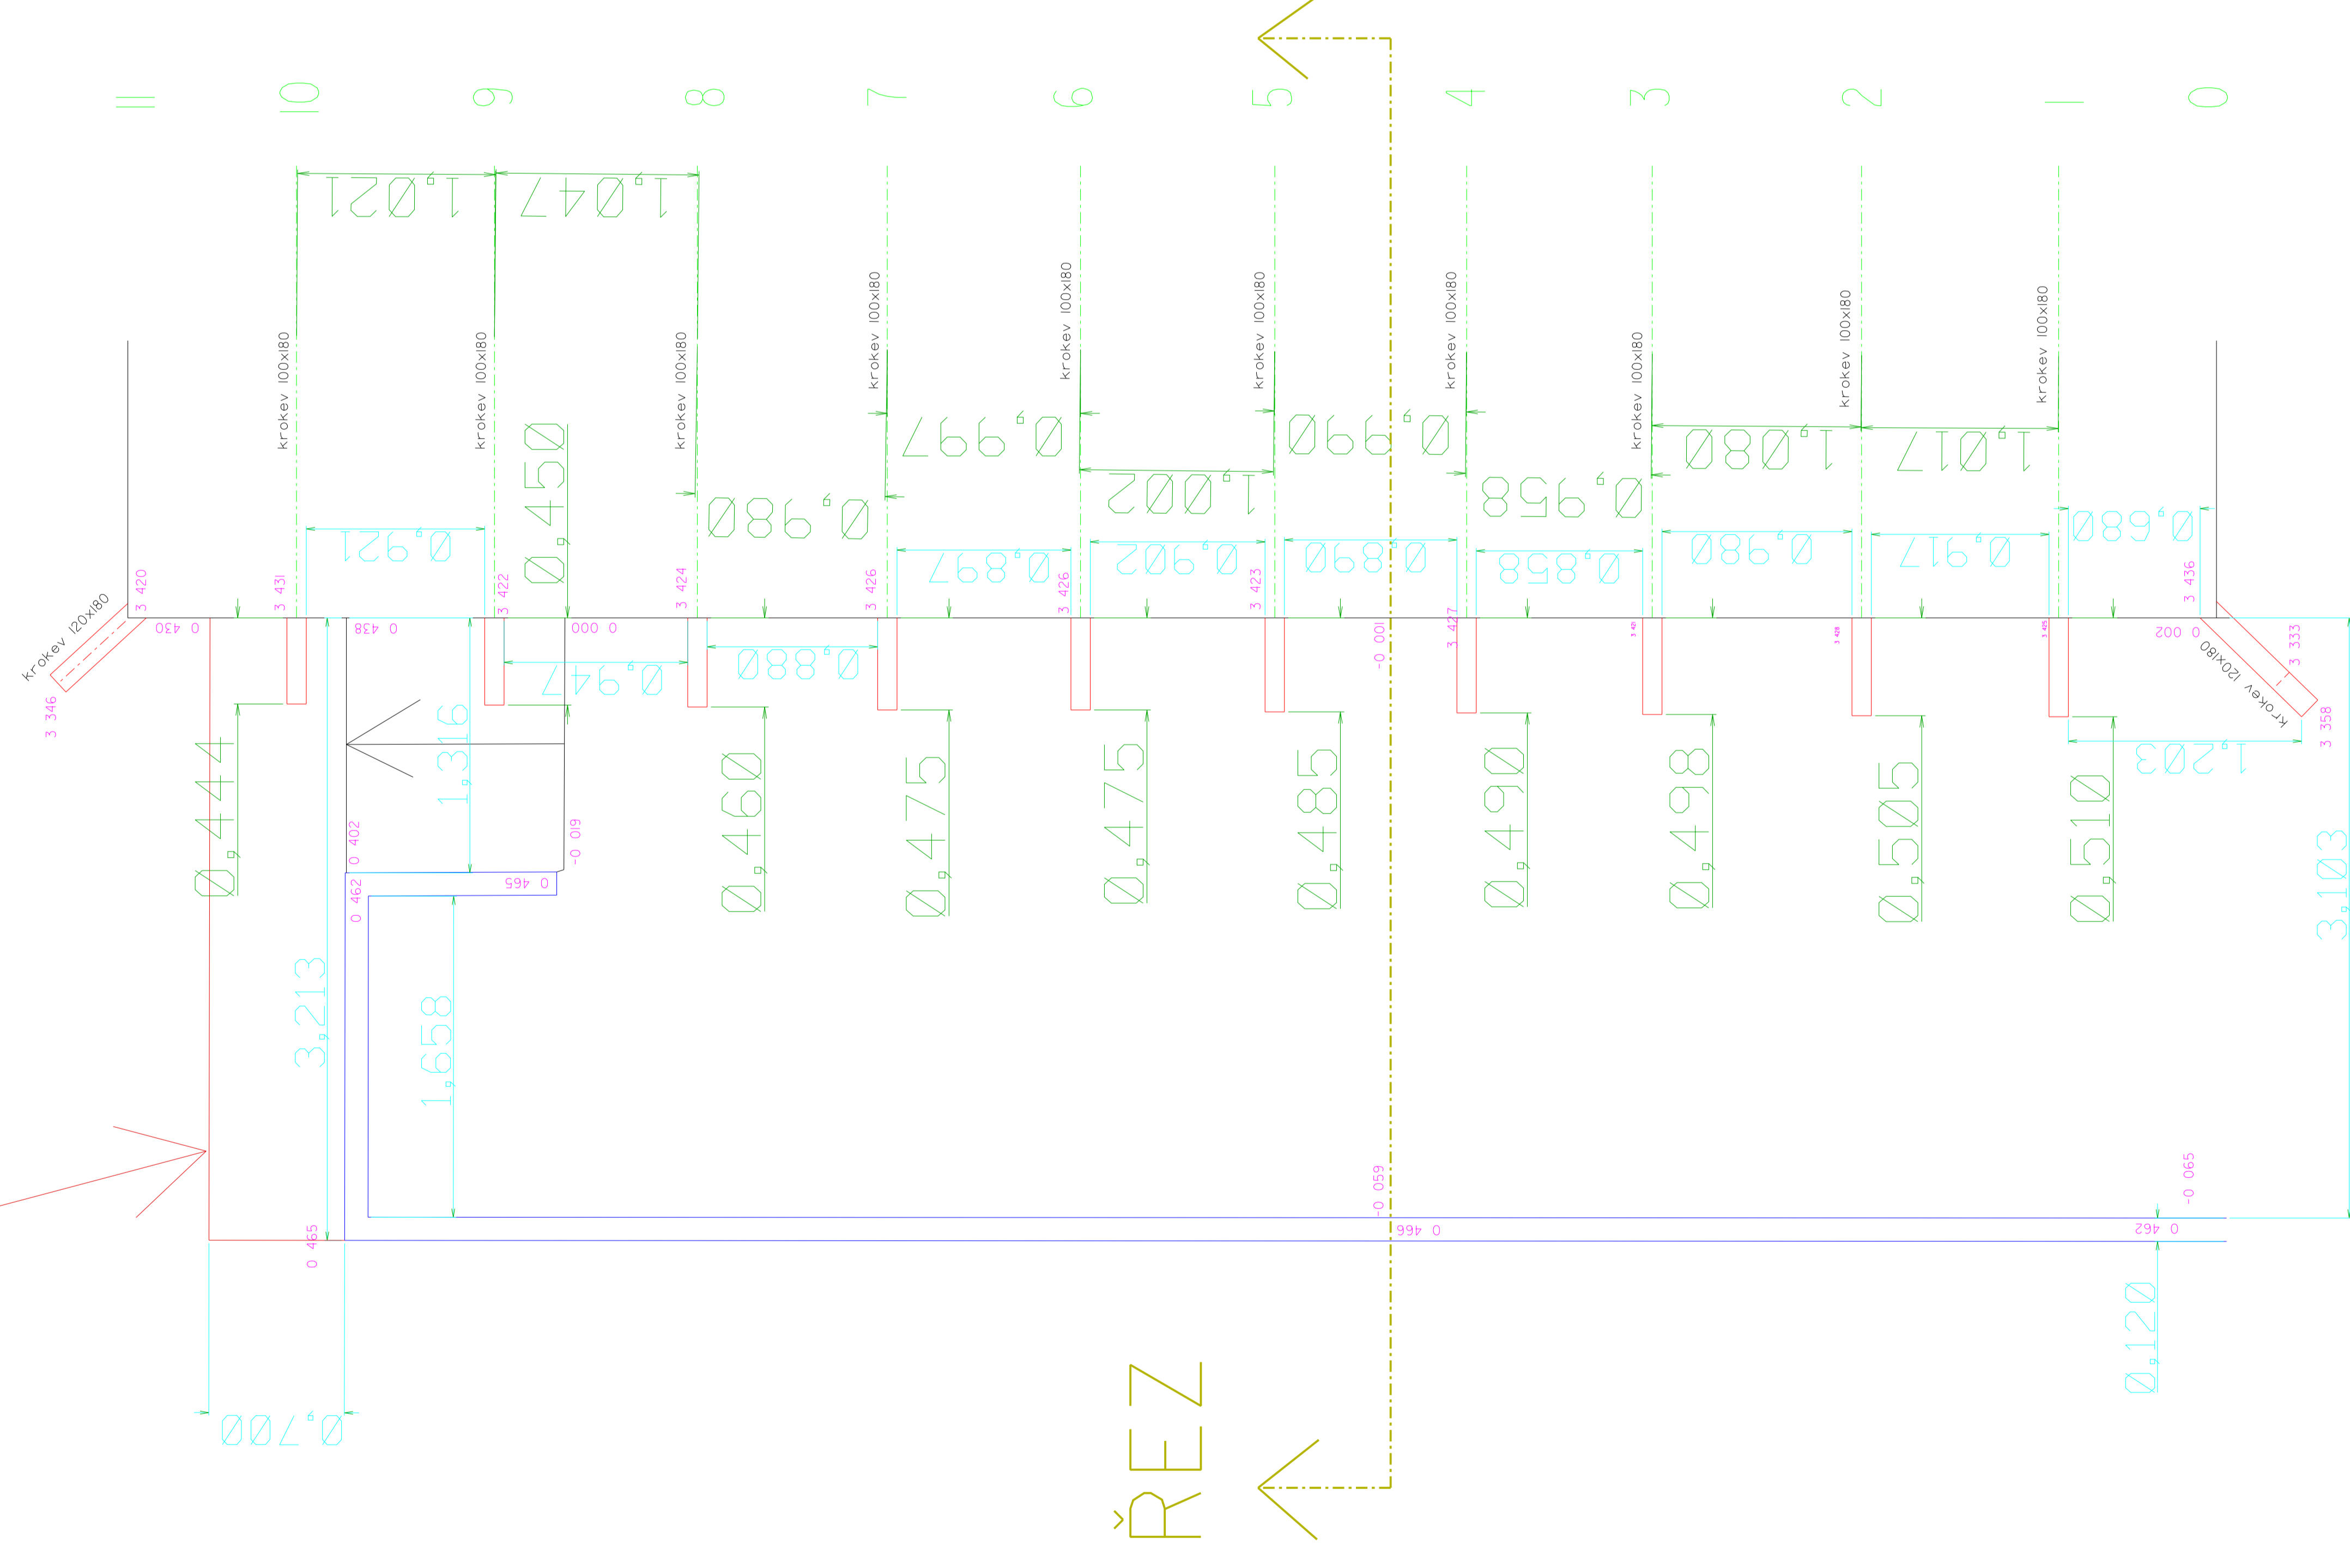

konec pergoly s přesahem cca 70cm
místo pro další palivové dřevo

ŘEZ