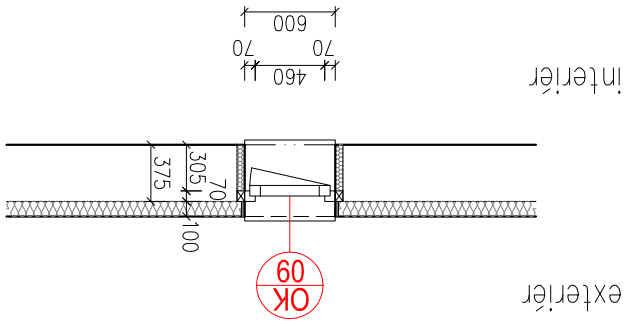

POHĽAD Z EXTERIÉRU

STATIKU KONŠTRUKCIE ZHODNOTÍ DODÁVATEĽ
 V PRÍPADE POTREBY ZABEZPEČÍ DOPLNKOVÝ
 KONŠTRUKCIU, ZMĚNU TVARU
 KONZULTOVAŤ S GP

EXTERIEROVÁ POHĽADOVÁ ZHODNOSŤ RÁMOV

ROZMER	POPIS	FARBA	BLOK	L	P	POČET
600/600	PLASTOVÉ OKNO: 2-DIELNE OTVÁRAVOSKLOPNÉ + FIXNÉ dlt. OTVÁRAVOSKLOPNÉ DVOJKRIDLÓVÉ RÁM 7 KOMOROVÝ u _g =1,2-0,5W/m ² K	určí investor	určí investor	RD	1	1
	PLECH, POZINK - POPLASTOVANÝ, povrch ľprava určí inv.	určí investor				
	PARAPET VNÚTORNÝ LAMINOVANÝ, SÚČASŤ DODÁVKY OKIEN, HR.: 30mm					
ZÁBRADLIE	----					
ZASKLENIE	IZOLAČNÉ TROJSKLO U ^{sklo} =0,6W/m ² K ¹					
KOVANIE	KLÚČKY PODĽA SORTIMENTU DODÁVATEĽA, KONZULTOVAŤ S GP					
POZNÁMKA DODÁVATEĽ: oknô : f. MINTAL s.r.o., Stieňa						

PRED ZHOVENÍM VÝROBKOV JE POTREBNÉ ROZMERY PREMERAŤ!!!

OBSAH: VÝPIS PLASTOVÝCH OKIEN	OBJEKT: SO 01 RODINNÝ DOM	MIERKA: M 1:100	Č.STR.: 1	POLOŽKA: OK09
			DATE: 05/2016	