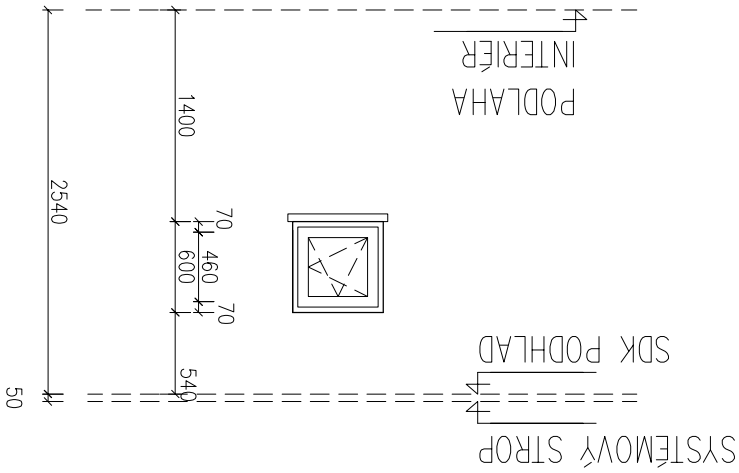

POHĽAD Z EXTERIÉRU

STATIKU KONŠTRUKCIE ZHODNOTÍ DODÁVATEĽ
 V PRÍPADE POTREBY ZABEZPEČÍ DOPLNKOVÝ
 KONŠTRUKCIU, ZMĚNU TVARU
 KONZULTOVAŤ S GP

EXTERIEROVÁ POHĽADOVÁ ZHODNOSŤ RÁMOV

ROZMER	POPIS	FARBA	BLOK	L	P	POČET
600/600	PLASTOVÉ OKNO: 2-DIELNE OTVÁRAVOSKLOPNÉ + FIXNÉ dlt. OTVÁRAVOSKLOPNÉ DVOJKRIDLÓVÉ RÁM 7 KOMOROVÝ u _g =1,2-0,5W/m ² K	určí investor	určí investor	RD	1	1
	PLECH, POZINK - POPLASTOVANÝ, povrch ľprava určí inv.	určí investor				
	PARAPET VNÚTORNÝ LAMINOVANÝ, SÚČASŤ DODÁVKY OKIEN, HR.: 30mm					
ZÁBRADLIE	----					
ZASKLENIE	IZOLAČNÉ TROJSKLO U ^{sklo} =0,6W/m ² K ¹					
KOVANIE	KLÚČKY PODĽA SORTIMENTU DODÁVATEĽA, KONZULTOVAŤ S GP					
POZNÁMKA DODÁVATEĽ: oknô : f. MINTAL s.r.o., Stieňa						

PRED ZHOVENÍM VÝROBKOV JE POTREBNÉ ROZMERY PREMERAŤ!!!

OBSAH: VÝPIS PLASTOVÝCH OKIEN	OBJEKT: SO 01 RODINNÝ DOM	MIERKA: M 1:100	Č.STR.: 1	POLOŽKA: OK09
			DATE: 05/2016	