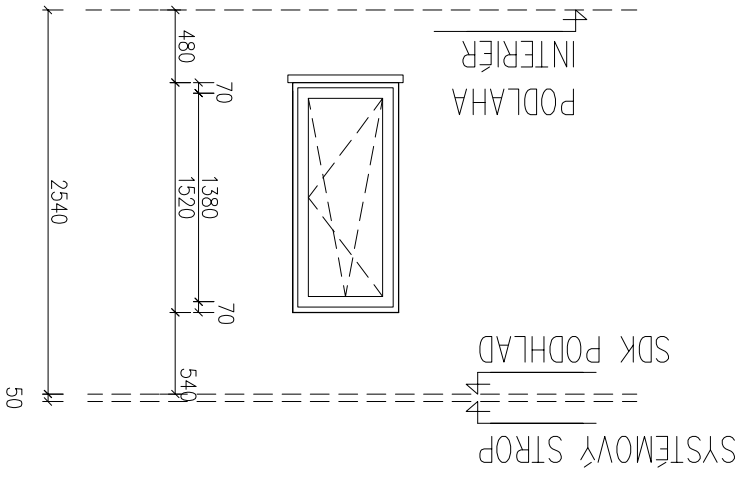

POHĽAD Z EXTERIÉRU

STATIKU KONŠTRUKCIE ZHODNOTÍ DODÁVATEĽ
 V PRÍPADE POTREBY ZABEZPEČÍ DOPLNKOVÝ
 KONŠTRUKCIU, ZMĚNU TVARU
 KONZULTOVAŤ S GP

EXTERIEROVÁ POHĽADOVÁ ZHODNOSŤ RÁMOV

ROZMER	POPIS	FARBA	Blok	L	P	M
700/1520	PLASTOVÉ OKNO: 2-DIELNE OTVÁRAVOSKLOPNÉ + FIXNÉ dlt. OTVÁRAVOSKLOPNÉ DVOJKRIDLÓVÉ RÁM 7 KOMOROVÝ $u_g=1,2-0,5W/m^2K$	určí investor	určí investor	RD	1	1
PARAPET VONKAJŠÍ	PLECH, POZINK - POPLASTOVANÝ, povrch ľprava určí inv.	určí investor	určí investor			
PARAPET VNÚTORNÝ	LAMINOVANÝ, SÚČASŤ DODÁVKY OKIEN, HR.: 30mm					
ZÁBRADLIE	----					
ZASKLENIE	IZOLAČNÉ TROJSKLO $U_{sklo}=0,6W/m^2K$					
KOVANIE	KLUČKY PODĽA SORTIMENTU DODÁVATEĽA, KONZULTOVAŤ S GP					
POZNÁMKA DODÁVATEĽ:		okno : f. MINTAL s.r.o., Stieňa				

PRED ZHOVENÍM VÝROBKOV JE POTREBNÉ ROZMERY PREMERAŤ!!!

OBSAH: VÝPIS PLASTOVÝCH OKIEN

OBJEKT: SO 01 RODINNÝ DOM

MIERKA: M 1:100

Č.STR.: 1
 DAT.: 05/2016

POLOŽKA: **OK08**