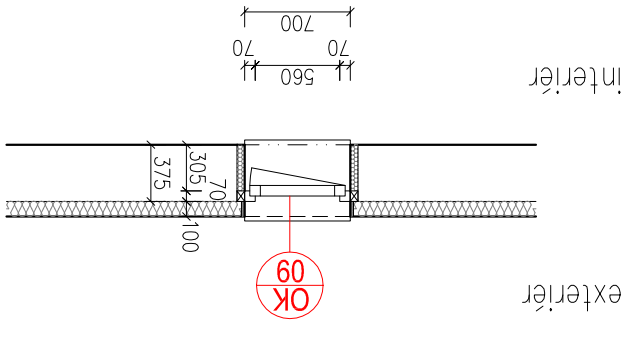

POHĽAD Z EXTERIÉRU

STATIKU KONŠTRUKCIE ZHODNOTÍ DODÁVATEĽ
 V PRÍPADE POTREBY ZABEZPEČÍ DOPLNKOVÝ
 KONŠTRUKCIU, ZMĚNU TVARU
 KONZULTOVAŤ S GP

EXTERIEROVÁ POHĽADOVÁ ZHODNOSŤ RÁMOV

ROZMER	POPIS	FARBA	Blok	L	P	M
700/1520	PLASTOVÉ OKNO: 2-DIELNE OTVÁRAVOSKLOPNÉ + FIXNÉ dlt. OTVÁRAVOSKLOPNÉ DVOJKRIDLÓVÉ RÁM 7 KOMOROVÝ $u_g=1,2-0,5W/m^2K$	určí investor	určí investor	RD	1	1
PARAPET VONKAJŠÍ	PLECH, POZINK - POPLASTOVANÝ, povrch ľprava určí inv.	určí investor	určí investor			
PARAPET VNÚTORNÝ	LAMINOVANÝ, SÚČASŤ DODÁVKY OKIEN, HR.: 30mm					
ZÁBRADLIE	----					
ZASKLENIE	IZOLAČNÉ TROJSKLO $U_{sklo}=0,6W/m^2K$					
KOVANIE	KLUČKY PODĽA SORTIMENTU DODÁVATEĽA, KONZULTOVAŤ S GP					
POZNÁMKA DODÁVATEĽ:		okno : f. MINTAL s.r.o., Stieňa				

PRED ZHOVENÍM VÝROBKOV JE POTREBNÉ ROZMERY PREMERAŤ!!!

OBSAH: VÝPIS PLASTOVÝCH OKIEN

OBJEKT: SO 01 RODINNÝ DOM

MIERKA: M 1:100

Č.STR.: 1
 DAT.: 05/2016

POLOŽKA: **OK08**