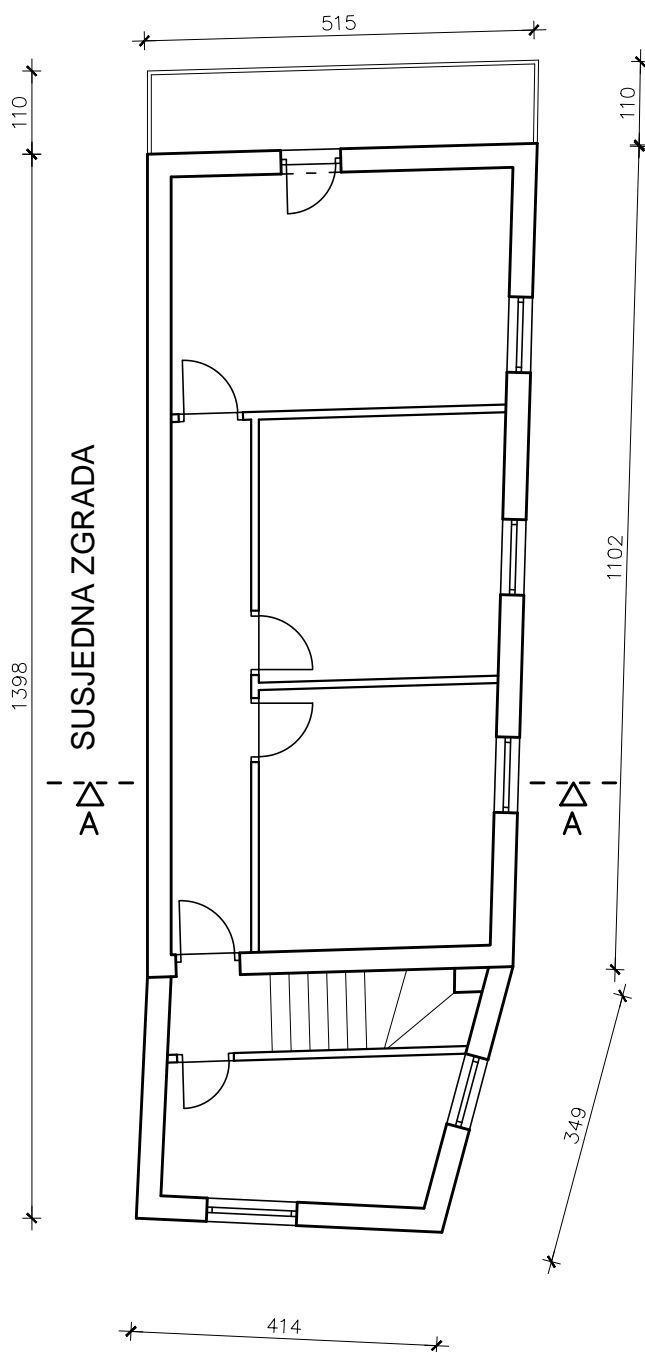

POSTOJEĆE STANJE - TLOCRT 1. KATA M 1:100

MIRKO SLADOLJEV
dipl.ing.arh.
OVLAŠTENI ARHITEKT
A 2932

 ADRIA-INŽENJERING d.o.o. Dulcin 36 22211 Vodice tel/fax +385 (0)22 440-441	INVESTITOR	SUZANA NOVOSAD MACHULA TISNO	PROJEKTANT	MIRKO SLADOLJEV d.i.a.
	GRAĐEVINA	UKLANJANJE POSTOJEĆE I IZGRADNJA NOVE ZGRADE STAMBENE NAMJENE TISNO	GLAVNI PROJEKTANT	MIRKO SLADOLJEV d.i.a.
	FAZA	GLAVNA MJ. 1:100	SURADNICI	
	SADRŽAJ	POSTOJEĆE STANJE TLOCRT 1. KATA	DATUM 01/2017	MAPA 1 ZOP 609/16
				LIST 03