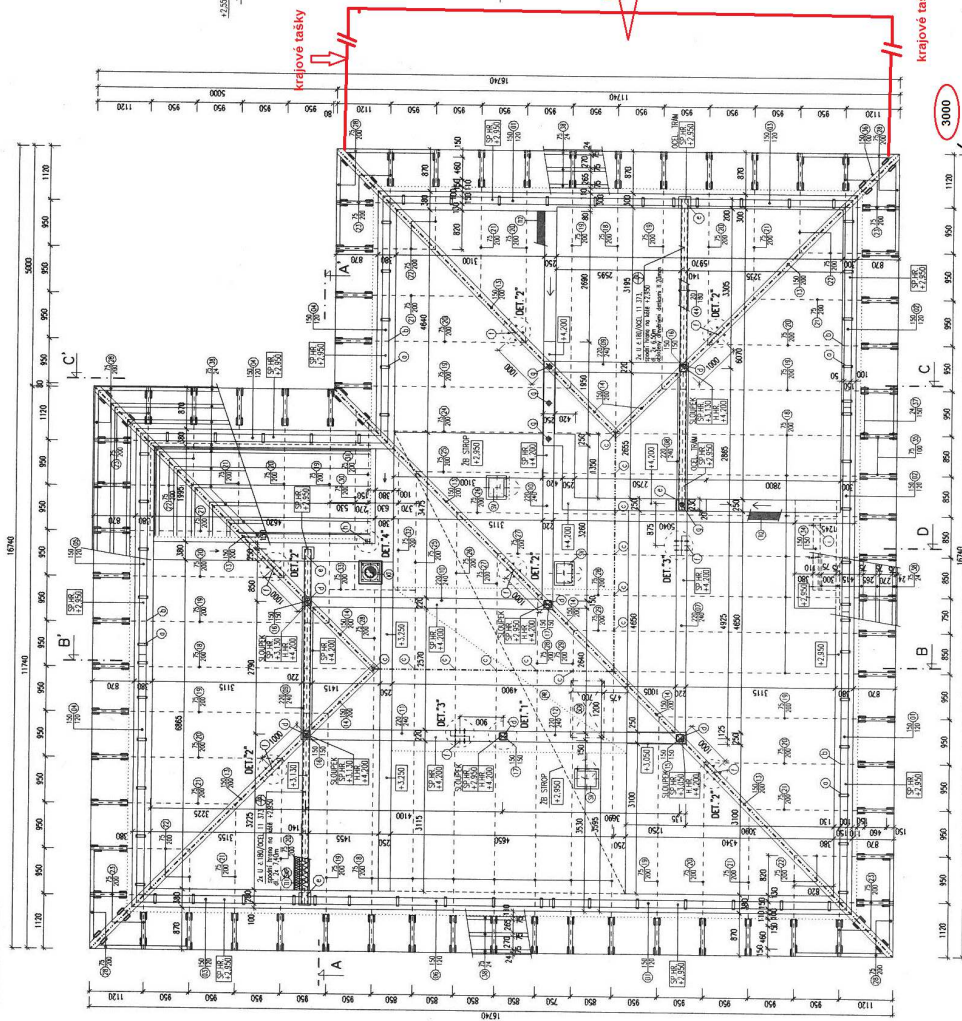

# PŮDORYS A. ŘEZY KROVU

PŮDORYS KROVU

krajové tašky

prístavek se stejným sklonem

krajové tašky

3000