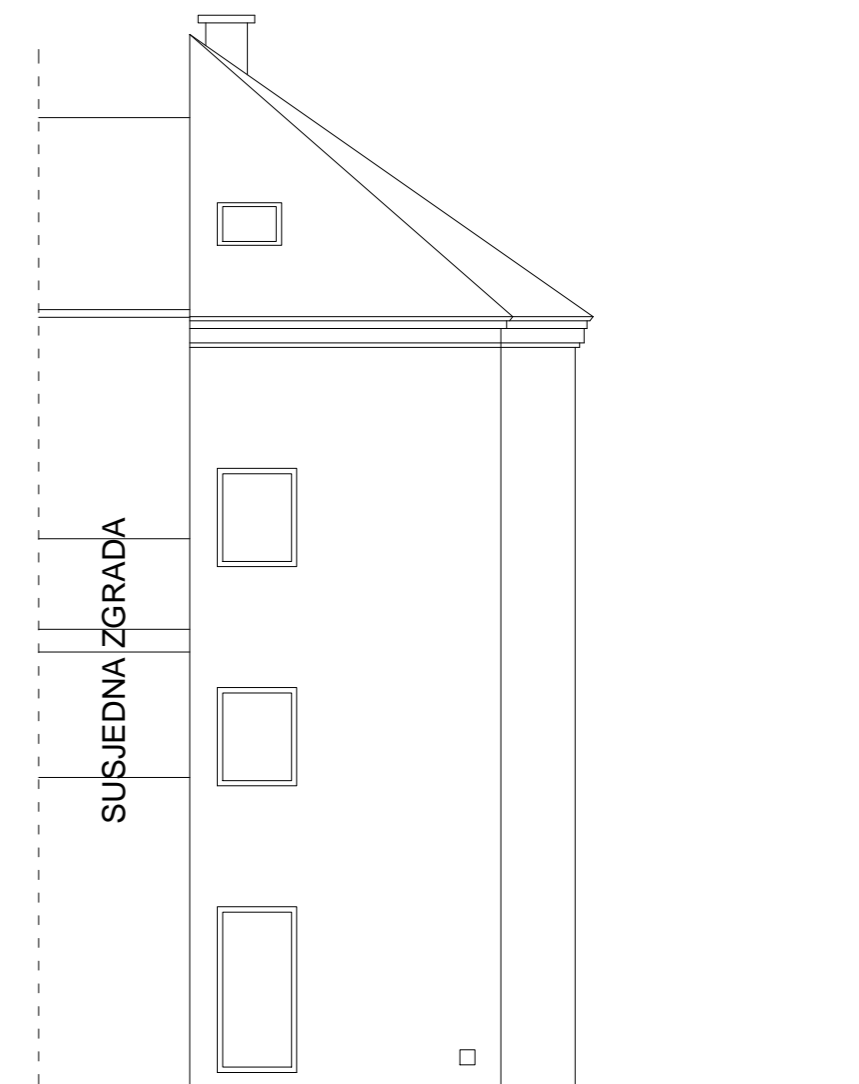

SJEVEROZAPADNA FASADA

SJEVEROISTOČNA FASADA

JUGOISTOČNA FASADA

MIRKO SLADOLJEV
dip.ling.arh.
OVLAŠTENI ARHITEKT
A 2932

 ADRIA INŽENJERING d.o.o. Dulcin 36 22211 Vodice tel/fax +385 (0)22 440-441	INVESTITOR	SUZANA NOVOSAD MACHULA TISNO	PROJEKTANT	MIRKO SLADOLJEV d.l.a.
	GRADEVINA	UKLANJANJE POSTOJEĆE I IZGRADNJA NOVE ZGRADE STAMBENE NAMJENE TISNO	GLAVNI PROJEKTANT	MIRKO SLADOLJEV d.l.a.
	FAZA	GLAVNA	M.J. 1:100	SURADNICI
	SADRŽAJ	NOVO STANJE FASADE	DATUM	MAPA 1
		01/2017	ZOP 609/16	LIST 14