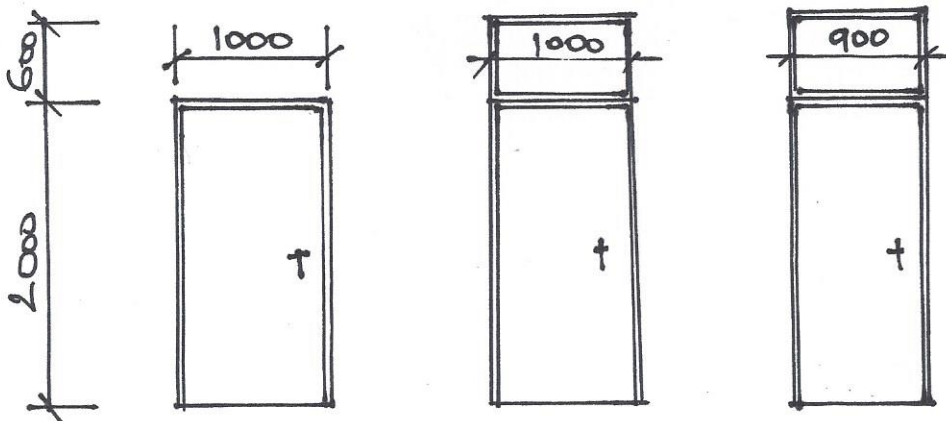

# MODLITEBŇA BJB V NĚSIADOCĚ - SCHĚMA VĚPLNĚ OTVORŮ

Okno 1 ks  
čire sklo

Okno 3 ks  
čire sklo

Okno 2 ks  
čire sklo

Rám : smrek  
Zaskl. : dvojsklo

Vonk. parapet  
š. 300 mm

Vnút. parapet  
š. 350 mm

Výbava:  
sieťky proti  
hmyzu

okno 1 ks  
sklo kôra

Okno 3 ks  
sklo kôra

Okno 2 ks  
sklo kôra

Pevné zaskl.  
kôra - 1 ks

Okno 1 ks  
sklo kôra

Okno 1 ks  
sklo kôra

Rám: smrek  
Zasklenie: dvojsklo  
Vonk. parapet š. 300  
Vnút. parapet š. 350  
Výbava: sieťka proti hmyzu len  
pre otváraco-výklopnú alt.

Okno 5 ks  
sklo kôra

Okno 1 ks  
sklo kôra

Okno 3 ks  
sklo kôra

Rám: smrek  
zasklenie: dvojsklo  
Vonk. parapet š. 200 mm  
Vnút. parapet š. 200 mm  
Výbava: sieťka proti hmyzu

2 ks

1 ks

2 ks

Jednoduché, plné  
dvere pre vedľajšie  
vchody so svetlíkom,  
resp. bez svetlíku