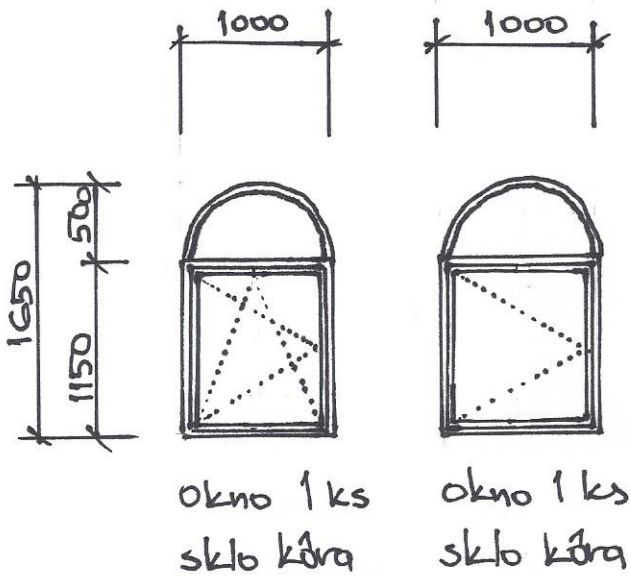

# MODLITEBŇA BJB V NĚSIADOCĚ - SCHĚMA VĚPLNĚ OTVORŮ

Okno 1 ks  
čire sklo

Okno 3 ks  
čire sklo

Okno 2 ks  
čire sklo

Rám : smrek  
Zaskl. : dvojsklo

Vonk. parapet  
š. 300 mm

Vnút. parapet  
š. 350 mm

Výbava:  
sieťky proti  
hmyzu

okno 1 ks  
sklo kôra

Okno 3 ks  
sklo kôra

Okno 2 ks  
sklo kôra

Pevné zaskl.  
kôra - 1 ks

Okno 1 ks  
sklo kôra

Okno 1 ks  
sklo kôra

Rám: smrek  
Zasklenie: dvojsklo  
Vonk. parapet š. 300  
Vnút. parapet š. 350  
Výbava: sieťka proti hmyzu len  
pre otváraco-výklopnú alt.

Okno 5 ks  
sklo kôra

Okno 1 ks  
sklo kôra

Okno 3 ks  
sklo kôra

Rám: smrek  
zasklenie: dvojsklo  
Vonk. parapet š. 200 mm  
Vnút. parapet š. 200 mm  
Výbava: sieťka proti hmyzu

2 ks

1 ks

2 ks

Jednoduché, plné  
dvere pre vedľajšie  
vchody so svetlíkom,  
resp. bez svetlíku