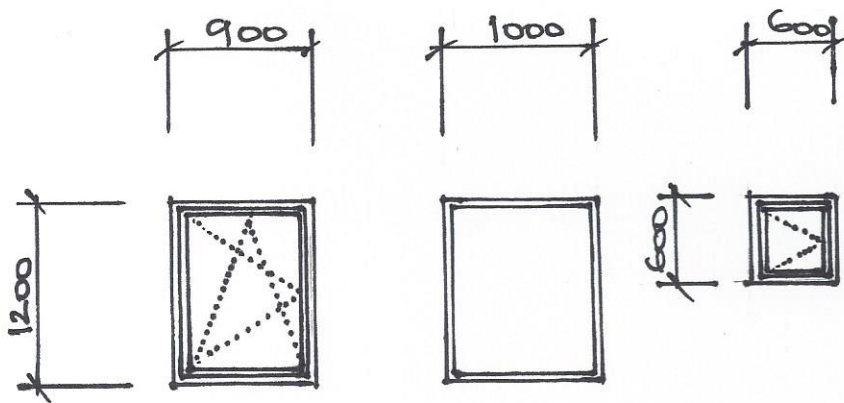

# MODLITEBŇA BJB V NĚSIADOCĚ - SCHĚMA VĚPLNĚ OTVORŮ

Okno 1 ks  
čire sklo

Okno 3 ks  
čire sklo

Okno 2 ks  
čire sklo

Rám : smrek  
Zaskl. : dvojsklo

Vonk. parapet  
š. 300 mm

Vnút. parapet  
š. 350 mm

Výbava:  
sieťky proti  
hmyzu

okno 1 ks  
sklo kôra

Okno 3 ks  
sklo kôra

Okno 2 ks  
sklo kôra

Pevné zaskl.  
kôra - 1 ks

Okno 1 ks  
sklo kôra

Okno 1 ks  
sklo kôra

Rám: smrek  
Zasklenie: dvojsklo  
Vonk. parapet š. 300  
Vnút. parapet š. 350  
Výbava: sieťka proti hmyzu len  
pre otváraco-výklopnú alt.

Okno 5 ks  
sklo kôra

Okno 1 ks  
sklo kôra

Okno 3 ks  
sklo kôra

Rám: smrek  
zasklenie: dvojsklo  
Vonk. parapet š. 200 mm  
Vnút. parapet š. 200 mm  
Výbava: sieťka proti hmyzu

2 ks

1 ks

2 ks

Jednoduché, plné  
dvere pre vedľajšie  
vchody so svetlíkom,  
resp. bez svetlíku