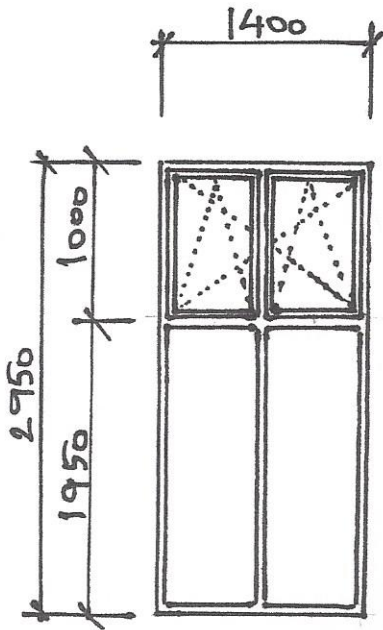

# MODLITEBŇA BJB V NĚSIADOCĚ - SCHĚMA VĚPLNĚ OTVORŮ

Okno 1 ks  
čire sklo

Okno 3 ks  
čire sklo

Okno 2 ks  
čire sklo

Rám : smrek  
Zaskl. : dvojsklo

Vonk. parapet  
š. 300 mm

Vnút. parapet  
š. 350 mm

Výbava:  
sieťky proti  
hmyzu

okno 1 ks  
sklo kôra

Okno 3 ks  
sklo kôra

Okno 2 ks  
sklo kôra

Pevné zaskl.  
kôra - 1 ks

Okno 1 ks  
sklo kôra

Okno 1 ks  
sklo kôra

Rám: smrek  
Zasklenie: dvojsklo  
Vonk. parapet š. 300  
Vnút. parapet š. 350  
Výbava: sieťka proti hmyzu len  
pre otváraco-výklopnú alt.

Okno 5 ks  
sklo kôra

Okno 1 ks  
sklo kôra

Okno 3 ks  
sklo kôra

Rám: smrek  
zasklenie: dvojsklo  
Vonk. parapet š. 200 mm  
Vnút. parapet š. 200 mm  
Výbava: sieťka proti hmyzu

2 ks

1 ks

2 ks

Jednoduché, plné  
dvere pre vedľajšie  
vchody so svetlíkom,  
resp. bez svetlíku