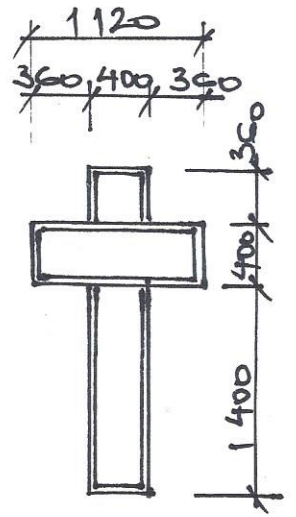

# MODLITEBŇA BJB V NĚSIADOCĚ - SCHĚMA VĚPLNĚ OTVORŮ

Okno 1 ks  
čire sklo

Okno 3 ks  
čire sklo

Okno 2 ks  
čire sklo

Rám : smrek  
Zaskl. : dvojsklo

Vonk. parapet  
š. 300 mm

Vnút. parapet  
š. 350 mm

Výbava:  
sieťky proti  
hmyzu

okno 1 ks  
sklo kôra

Okno 3 ks  
sklo kôra

Okno 2 ks  
sklo kôra

Pevné zaskl.  
kôra - 1 ks

Okno 1 ks  
sklo kôra

Okno 1 ks  
sklo kôra

Rám: smrek  
Zasklenie: dvojsklo  
Vonk. parapet š. 300  
Vnút. parapet š. 350  
Výbava: sieťka proti hmyzu len  
pre otváraco-výklopnú alt.

Okno 5 ks  
sklo kôra

Okno 1 ks  
sklo kôra

Okno 3 ks  
sklo kôra

Rám: smrek  
zasklenie: dvojsklo  
Vonk. parapet š. 200 mm  
Vnút. parapet š. 200 mm  
Výbava: sieťka proti hmyzu

2 ks

1 ks

2 ks

Jednoduché, plné  
dvere pre vedľajšie  
vchody so svetlíkom,  
resp. bez svetlíku