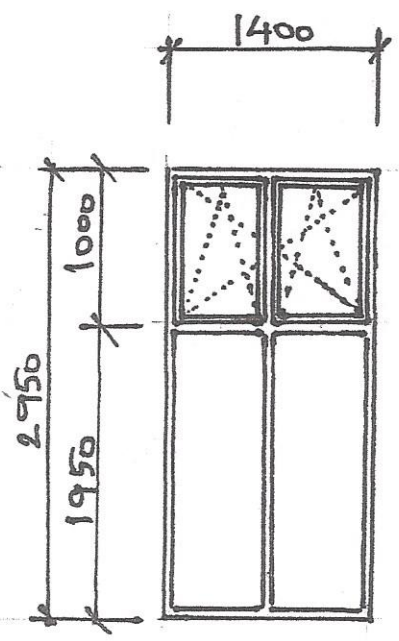

# MODLITEBŇA BJB V NĚSIADOCĚ - SCHĚMA VĚPLNĚ OTVORŮ

Okno 1 ks  
čire sklo

Okno 3 ks  
čire sklo

Okno 2 ks  
čire sklo

Rám : smrek  
Zaskl. : dvojsklo

Vonk. parapet  
š. 300 mm

Vnút. parapet  
š. 350 mm

Výbava:  
sieťky proti  
hmyzu

okno 1 ks  
sklo kôra

Okno 3 ks  
sklo kôra

Okno 2 ks  
sklo kôra

Pevné zaskl.  
kôra - 1 ks

Okno 1 ks  
sklo kôra

Okno 1 ks  
sklo kôra

Rám: smrek  
Zasklenie: dvojsklo  
Vonk. parapet š. 300  
Vnút. parapet š. 350  
Výbava: sieťka proti hmyzu len  
pre otváraco-výklopnú alt.

Okno 5 ks  
sklo kôra

Okno 1 ks  
sklo kôra

Okno 3 ks  
sklo kôra

Rám: smrek  
zasklenie: dvojsklo  
Vonk. parapet š. 200 mm  
Vnút. parapet š. 200 mm  
Výbava: sieťka proti hmyzu

2 ks

1 ks

2 ks

Jednoduché, plné  
dvere pre vedľajšie  
vchody so svetlíkom,  
resp. bez svetlíku