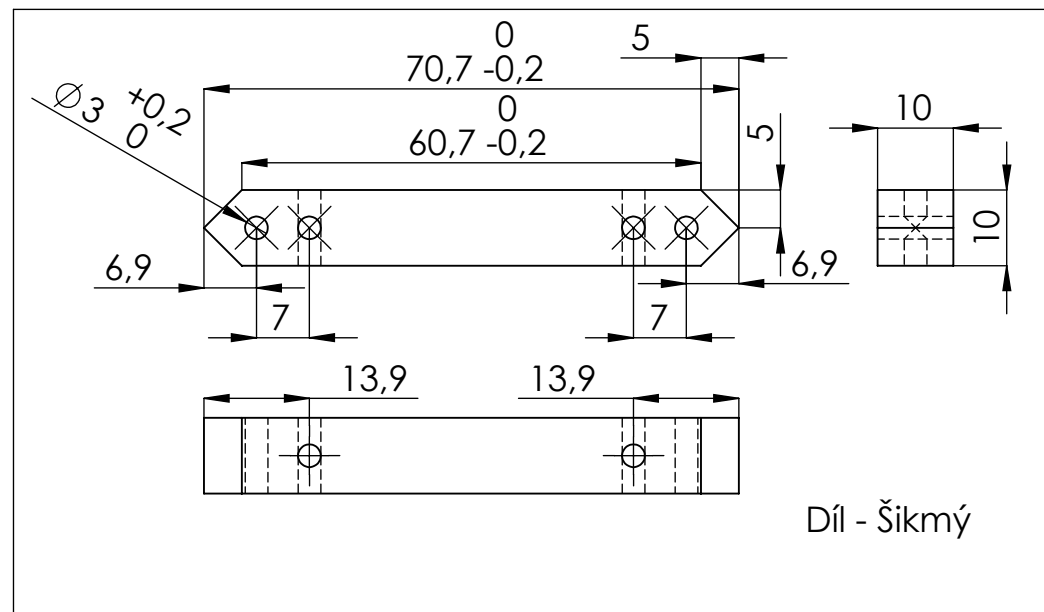

Díl - Rovný

2	Díl - Šikmý	150	70.7
1	Díl - Rovný	330	50
POZ.	NÁZEV	MN.	DÉLKA

Díl - Šikmý

KRESLIL	DALIBOR DOUBEK	MATERIÁL	BUK
DATUM	5. září 2017 12:39:14	TLOUŠŤKA	
	A4	1:7	HMOTNOST(g) 1475.97
	BUKOVÉ HRANOLY		
NÁZEV			ZKRATKA LIST: 1 LISTŮ: 1