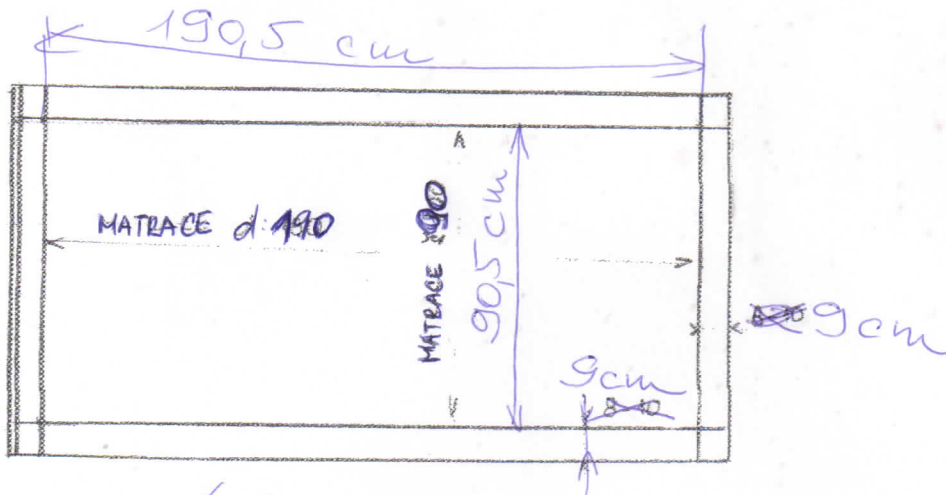

Dětský pokoj

1) POSTEL

rozděl - latky \varnothing 10 cm široké, cca 2,2 cm tlusté
- rozestupy mezi latkami 3 cm

š 45 x h 40 x v 43

2) NOČNÍ STOLEK