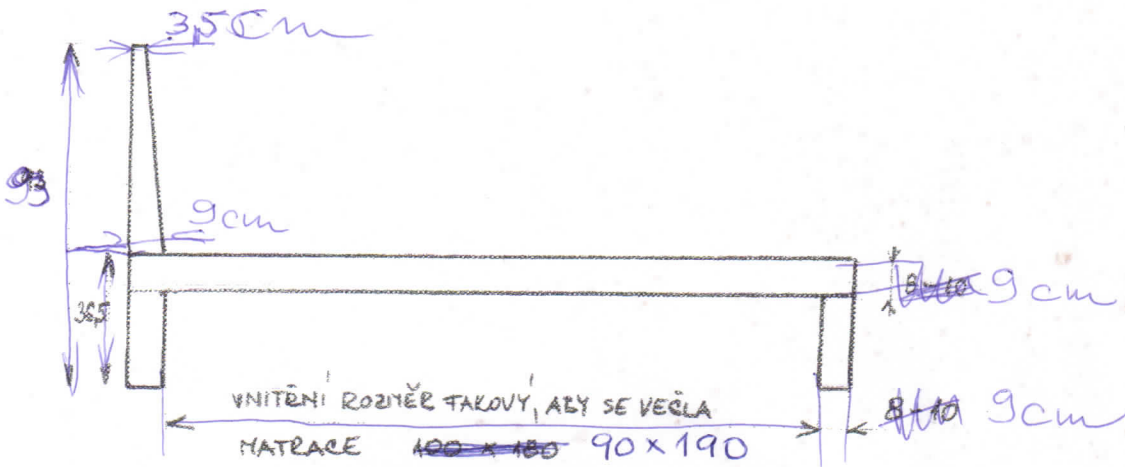

Dětský pokoj

1) POSTEL

rozděl - latky \varnothing 10 cm široké, cca 2,2 cm tlusté
- rozestupy mezi latkami 3 cm

š 45 x h 40 x v 43

2) NOČNÍ STOLEK