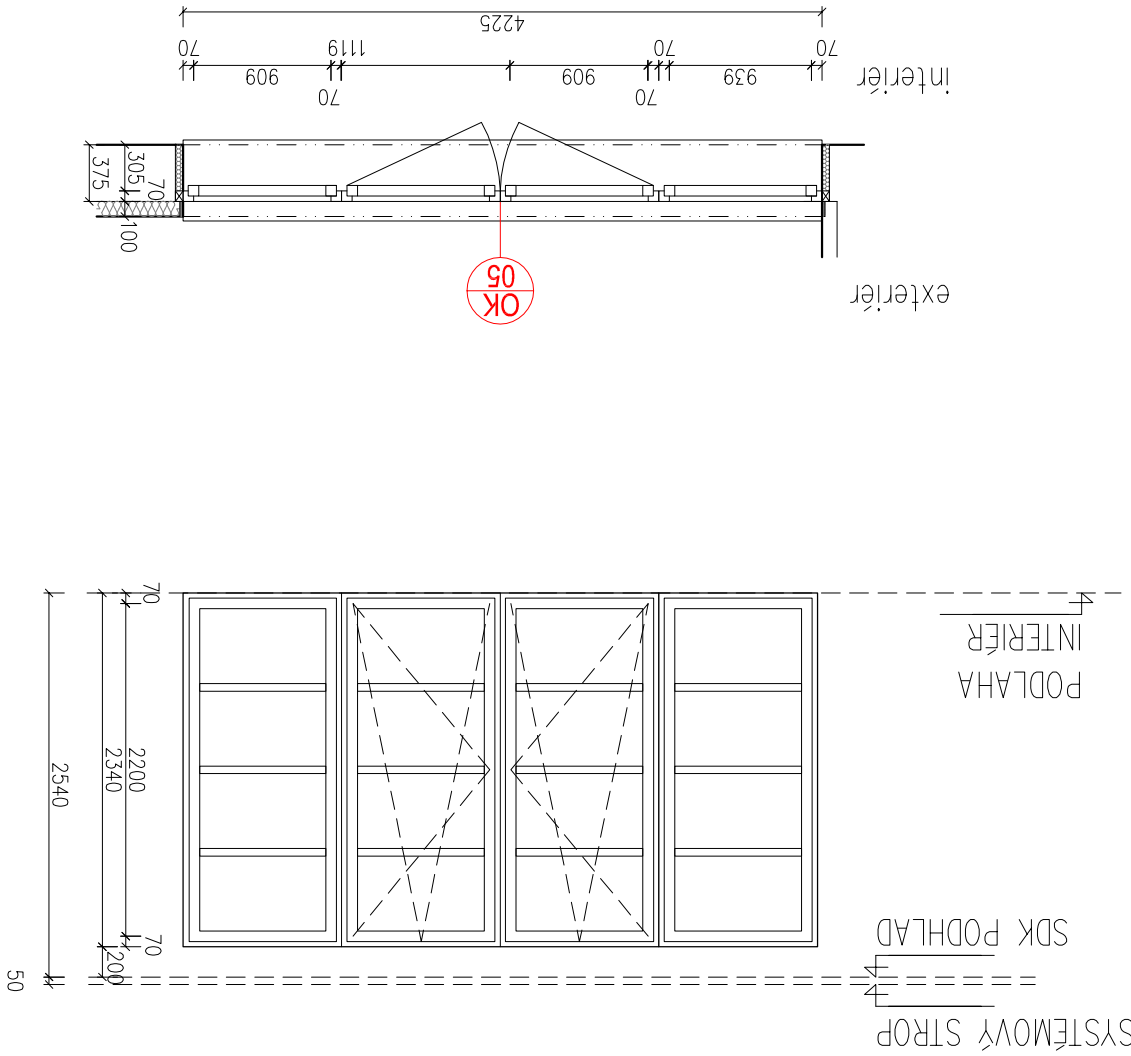

OBŠAH: VÝPIS PLASTOVÝCH OKIEN	OBJEKT: SO 01 RODINNÝ DOM	MIERKA: M 1:100	Č.STR.: 1	POLOŽKA: OK05
	DAT.: 05/2016			

PRED ZHOVENÍM VÝROBKOV JE POTREBNÉ ROZMERY PREMERAŤ!!!

ROZMER	POPIS	FARBA	Blok	L	P	M	POČET
2000/1340	PLASTOVÉ OKNO: 2-DIELNE OTVÁRAVOSKLOPNÉ + FIXNÉ dlt. OTVÁRAVOSKLOPNÉ DVOJKRIDLÓVE RÁM 7 KOMOROVÝ $u_g=1,2-0,5W/m^2K$	určí investor	určí investor				1
PARAPET VONKAJŠÍ	PLECH, POZINK - POPLASTOVANÝ, povrch ľprava určí inv.						
PARAPET VNÚTORNÝ	LAMINOVANÝ, SÚČASŤ DODÁVKY OKIEN, HR.: 30mm						
ZÁBRADLIE	----						
ZASKLENIE	IZOLAČNÉ TROSKLO $U_{sklo}=0,6W/m^2K$						
KOVANIE	KLUČKY PODLA SORTIMENTU DODÁVATEĽA, KONZULTOVAŤ S GP						
POZNÁMKA DODÁVATEĽ: okno : f. MINTAL s.r.o., Stieňa							

EXTERIEROVÁ POHLADOVÁ ZHDNOSŤ RÁMOV

STATIKU KONŠTRUKCIE ZHDNOSTI DODÁVATEĽ  
V PRÍPADE POTREBY ZABEZPEČI DOPLNKOVU  
KONŠTRUKCIU, ZMĚNU TVARU  
KONZULTOVAŤ S GP

POHLAD Z EXTERIERU

OK  
05

OZN.