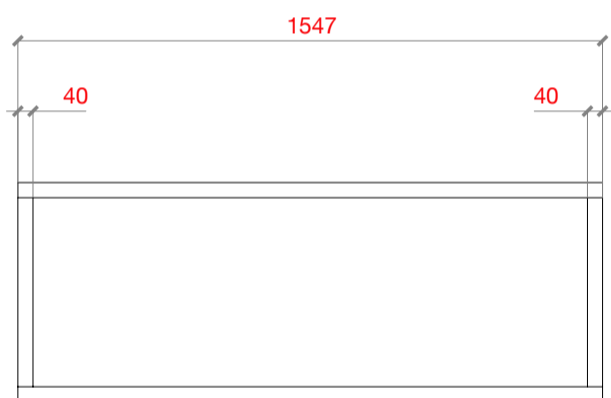

M 1:20 TISK A3

STUDIE / INTERIER / 0.75 SEDMIČKA

Výkres pro CN výroby / Skříň na vína / DUB

BcA. Cyril Dunděra, MgA. Petr Hák, BcA. Ondřej Lalák

20.dubna 2020

Nejedná se o prováděcí dokumentaci.

Přesné rozměry nutno ověřit na stavbě zhotovitelem.

2x

A.1

B.1

M 1:20 TISK A3

STUDIE / INTERIER / 0.75 SEDMIČKA

Výkres pro CN výroby / Skříň na vína / DUB

BcA. Cyril Dunděra, MgA. Petr Hák, BcA. Ondřej Lalák

20.dubna 2020