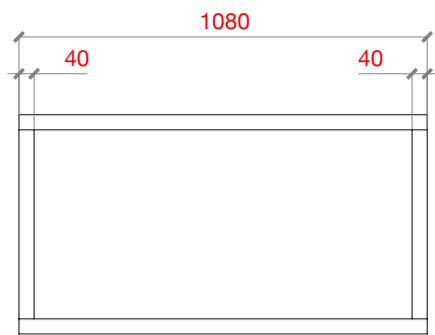

M 1:20 TISK A3

STUDIE / INTERIER / 0.75 SEDMIČKA

Výkres pro CN výroby / Skříň na vína / DUB

BcA. Cyril Dunděra, MgA. Petr Hák, BcA. Ondřej Lalák

20.dubna 2020

Nejedná se o prováděcí dokumentaci.

Přesné rozměry nutno ověřit na stavbě zhotovitelem.

2x

A.1

B.1

M 1:20 TISK A3

STUDIE / INTERIER / 0.75 SEDMIČKA

Výkres pro CN výroby / Skříň na vína / DUB

BcA. Cyril Dunděra, MgA. Petr Hák, BcA. Ondřej Lalák

20.dubna 2020