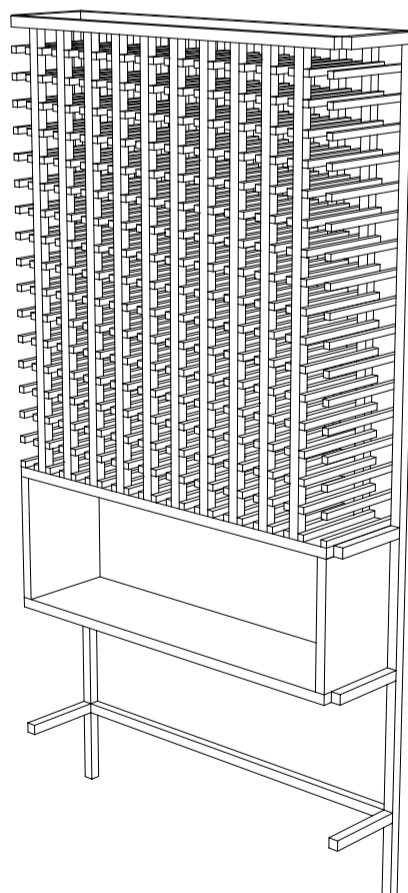

2x

M 1:20 TISK A3

STUDIE / INTERIER / 0.75 SEDMIČKA

Výkres pro CN výroby / Skříň na vína / DUB

BcA. Cyril Dunděra, MgA. Petr Hák, BcA. Ondřej Lalák

20.dubna 2020

Nejedná se o prováděcí dokumentaci.

Přesné rozměry nutno ověřit na stavbě zhotovitelem.

B.1

M 1:20 TISK A3

STUDIE / INTERIER / 0.75 SEDMIČKA

Výkres pro CN výroby / Skříň na vína / DUB

BcA. Cyril Dunděra, MgA. Petr Háek, BcA. Ondřej Lalák

20.dubna 2020

Nejedná se o prováděcí dokumentaci.

Přesné rozměry nutno ověřit na stavbě zhotovitelem.

M 1:20 TISK A3

STUDIE / INTERIER / 0.75 SEDMIČKA

Výkres pro CN výroby / Skříň na vína / DUB

BcA. Cyril Dunděra, MgA. Petr Hák, BcA. Ondřej Lalák

20.dubna 2020

Nejedná se o prováděcí dokumentaci.

Přesné rozměry nutno ověřit na stavbě zhotovitelem.