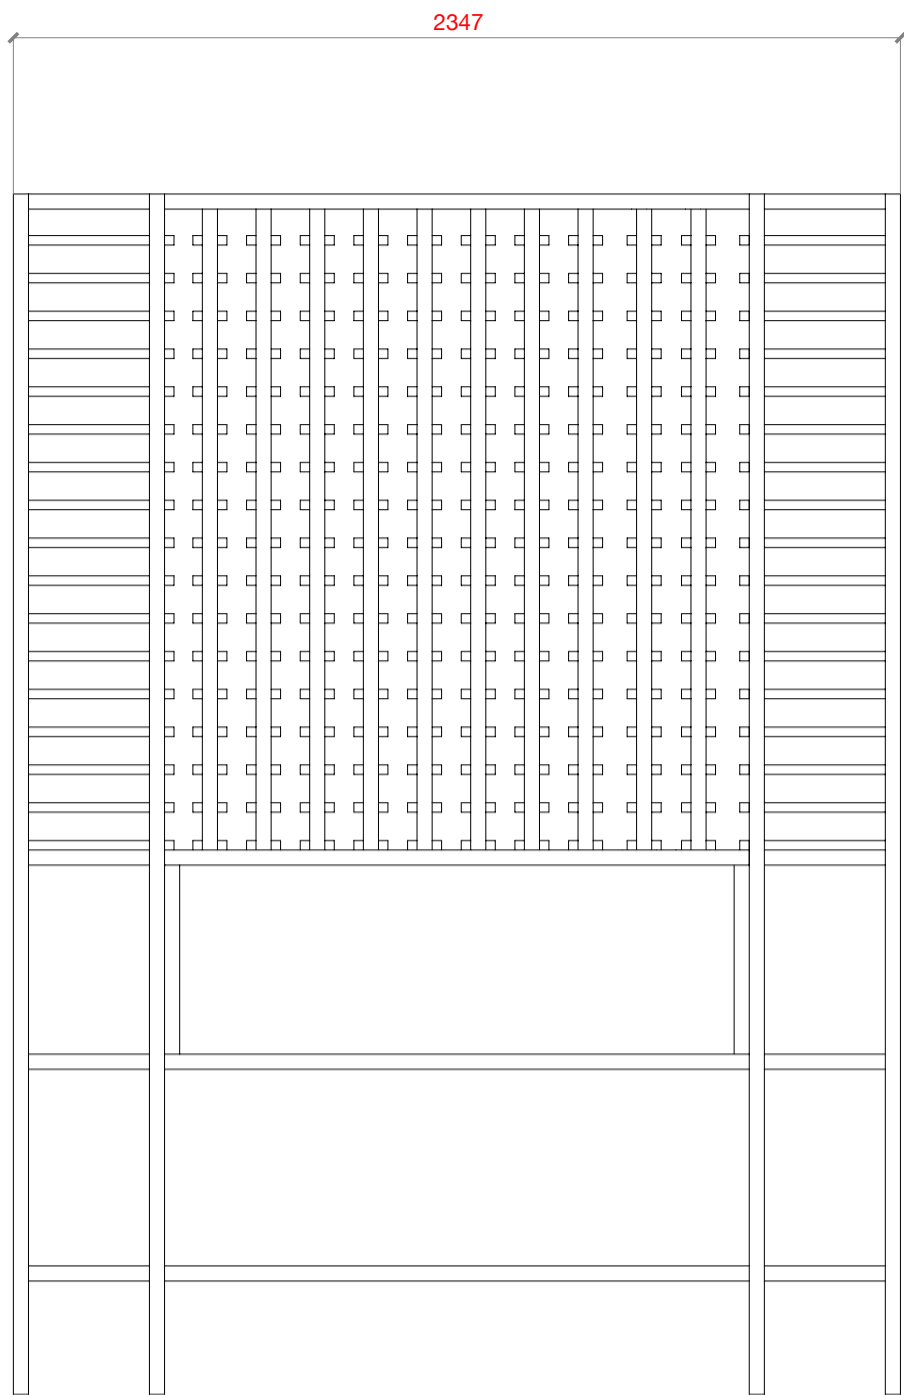

2x

M 1:20 TISK A3

STUDIE / INTERIER / 0.75 SEDMIČKA

Výkres pro CN výroby / Skříň na vína / DUB

BcA. Cyril Dunděra, MgA. Petr Hák, BcA. Ondřej Lalák

20.dubna 2020

Nejedná se o prováděcí dokumentaci.

Přesné rozměry nutno ověřit na stavbě zhotovitelem.

B.1

M 1:20 TISK A3

STUDIE / INTERIER / 0.75 SEDMIČKA

Výkres pro CN výroby / Skříň na vína / DUB

BcA. Cyril Dunděra, MgA. Petr Háek, BcA. Ondřej Lalák

20.dubna 2020

Nejedná se o prováděcí dokumentaci.

Přesné rozměry nutno ověřit na stavbě zhotovitelem.

M 1:20 TISK A3

STUDIE / INTERIER / 0.75 SEDMIČKA

Výkres pro CN výroby / Skříň na vína / DUB

BcA. Cyril Dunděra, MgA. Petr Hák, BcA. Ondřej Lalák

20.dubna 2020

Nejedná se o prováděcí dokumentaci.

Přesné rozměry nutno ověřit na stavbě zhotovitelem.