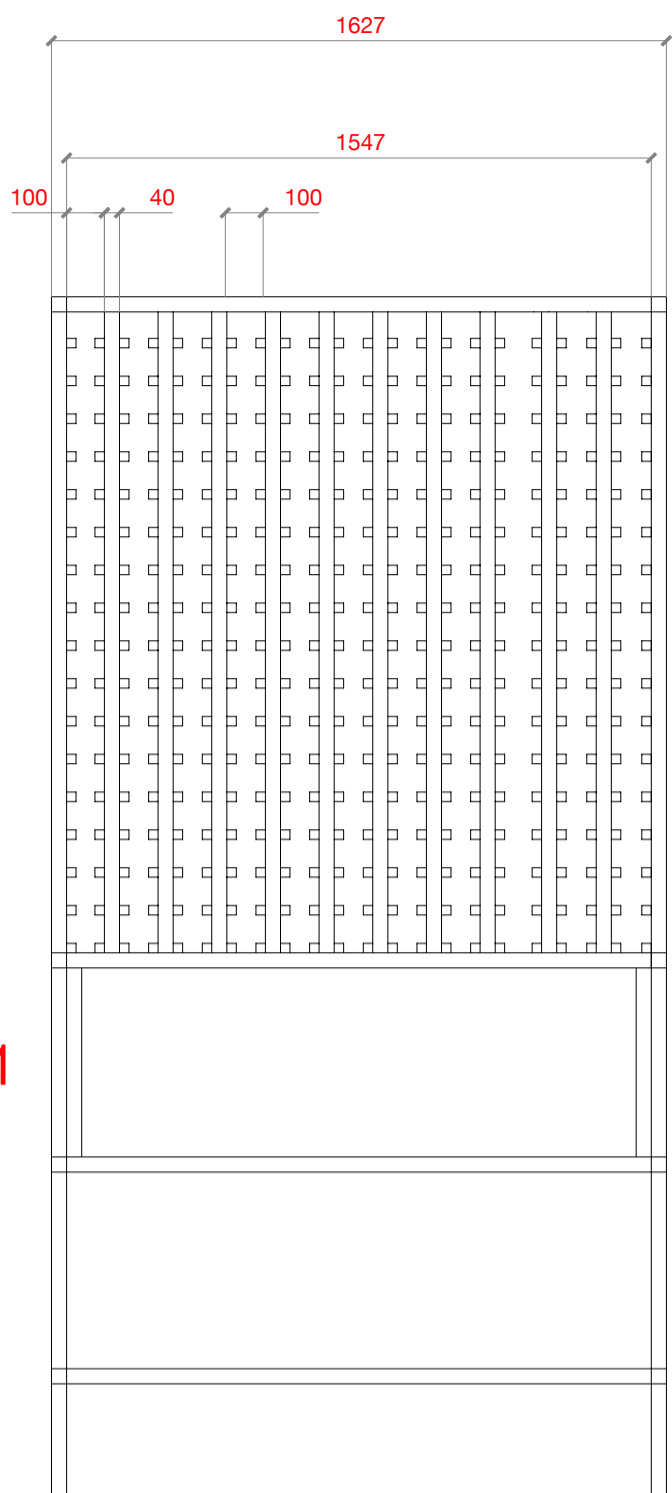

2x

M 1:20 TISK A3

STUDIE / INTERIER / 0.75 SEDMIČKA

Výkres pro CN výroby / Skříň na vína / DUB

BcA. Cyril Dunděra, MgA. Petr Hák, BcA. Ondřej Lalák

20.dubna 2020

Nejedná se o prováděcí dokumentaci.

Přesné rozměry nutno ověřit na stavbě zhotovitelem.

B.1

M 1:20 TISK A3

STUDIE / INTERIER / 0.75 SEDMIČKA

Výkres pro CN výroby / Skříň na vína / DUB

BcA. Cyril Dunděra, MgA. Petr Háek, BcA. Ondřej Lalák

20.dubna 2020

Nejedná se o prováděcí dokumentaci.

Přesné rozměry nutno ověřit na stavbě zhotovitelem.

M 1:20 TISK A3

STUDIE / INTERIER / 0.75 SEDMIČKA

Výkres pro CN výroby / Skříň na vína / DUB

BcA. Cyril Dunděra, MgA. Petr Hák, BcA. Ondřej Lalák

20.dubna 2020

Nejedná se o prováděcí dokumentaci.

Přesné rozměry nutno ověřit na stavbě zhotovitelem.