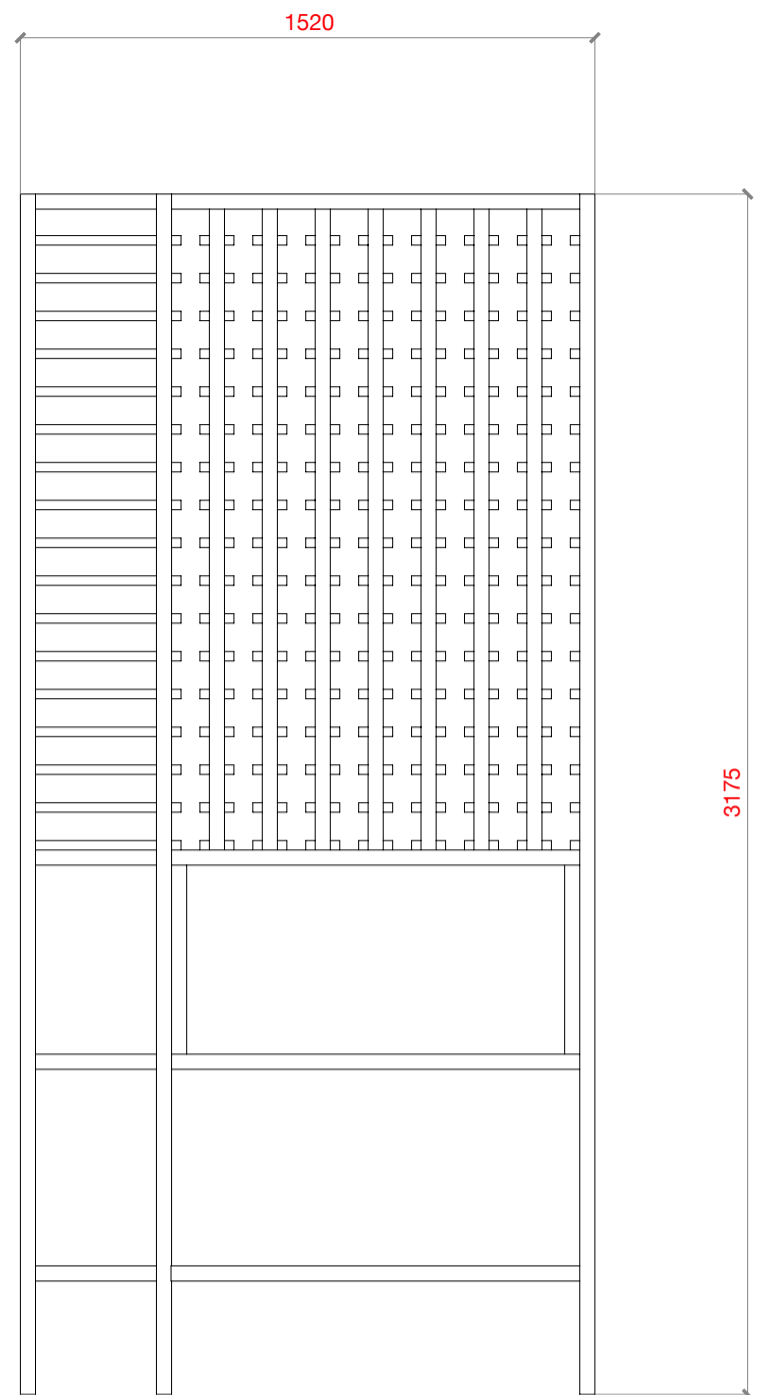

2x

M 1:20 TISK A3

STUDIE / INTERIER / 0.75 SEDMIČKA

Výkres pro CN výroby / Skříň na vína / DUB

BcA. Cyril Dunděra, MgA. Petr Hák, BcA. Ondřej Lalák

20.dubna 2020

Nejedná se o prováděcí dokumentaci.

Přesné rozměry nutno ověřit na stavbě zhotovitelem.

B.1

M 1:20 TISK A3

STUDIE / INTERIER / 0.75 SEDMIČKA

Výkres pro CN výroby / Skříň na vína / DUB

BcA. Cyril Dunděra, MgA. Petr Háek, BcA. Ondřej Lalák

20.dubna 2020

Nejedná se o prováděcí dokumentaci.

Přesné rozměry nutno ověřit na stavbě zhotovitelem.

M 1:20 TISK A3

STUDIE / INTERIER / 0.75 SEDMIČKA

Výkres pro CN výroby / Skříň na vína / DUB

BcA. Cyril Dunděra, MgA. Petr Hák, BcA. Ondřej Lalák

20.dubna 2020

Nejedná se o prováděcí dokumentaci.

Přesné rozměry nutno ověřit na stavbě zhotovitelem.