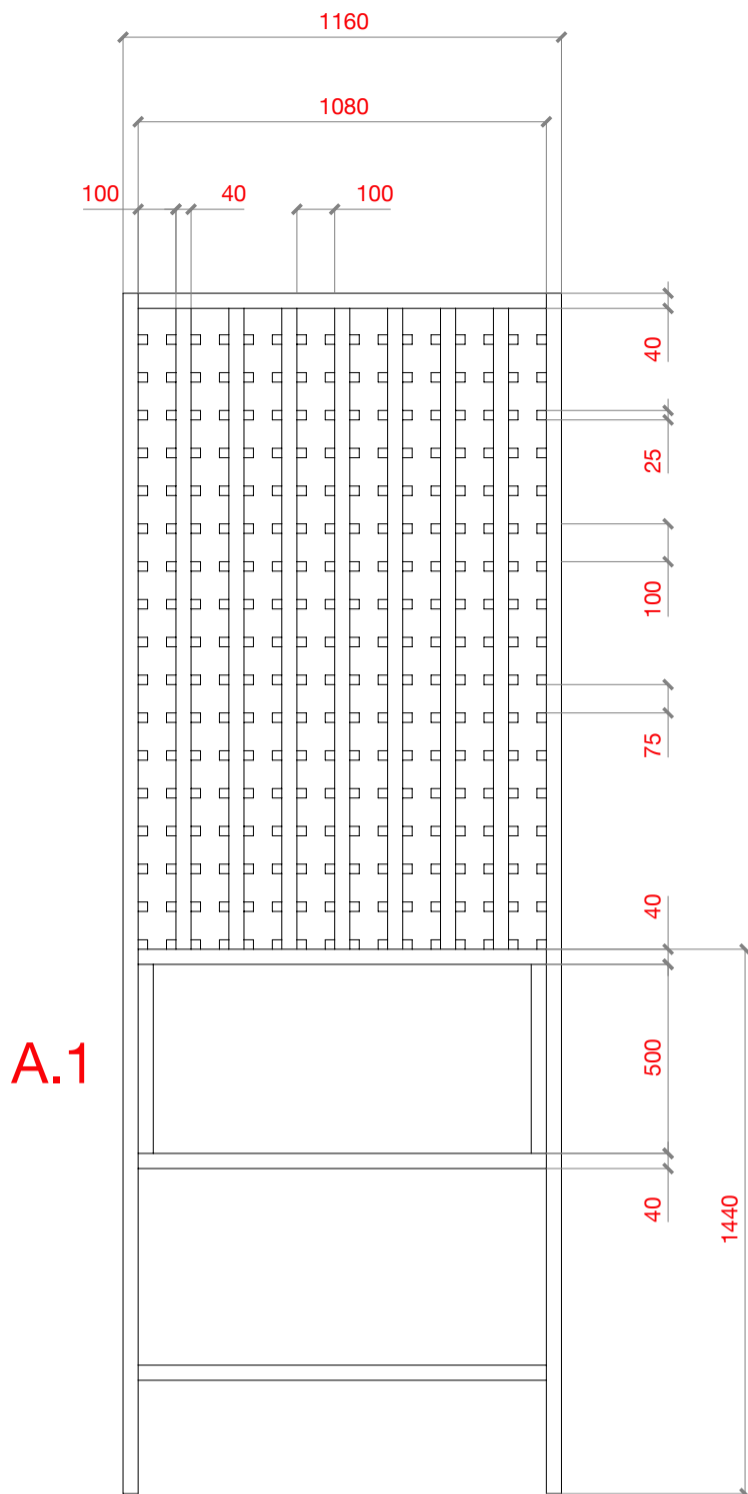

2x

M 1:20 TISK A3

STUDIE / INTERIER / 0.75 SEDMIČKA

Výkres pro CN výroby / Skříň na vína / DUB

BcA. Cyril Dunděra, MgA. Petr Hák, BcA. Ondřej Lalák

20.dubna 2020

Nejedná se o prováděcí dokumentaci.

Přesné rozměry nutno ověřit na stavbě zhotovitelem.

B.1

M 1:20 TISK A3

STUDIE / INTERIER / 0.75 SEDMIČKA

Výkres pro CN výroby / Skříň na vína / DUB

BcA. Cyril Dunděra, MgA. Petr Háek, BcA. Ondřej Lalák

20.dubna 2020

Nejedná se o prováděcí dokumentaci.

Přesné rozměry nutno ověřit na stavbě zhotovitelem.

M 1:20 TISK A3

STUDIE / INTERIER / 0.75 SEDMIČKA

Výkres pro CN výroby / Skříň na vína / DUB

BcA. Cyril Dunděra, MgA. Petr Hák, BcA. Ondřej Lalák

20.dubna 2020

Nejedná se o prováděcí dokumentaci.

Přesné rozměry nutno ověřit na stavbě zhotovitelem.