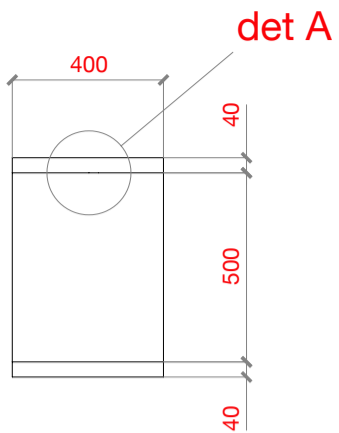

B.1

M 1:20 TISK A3

STUDIE / INTERIER / 0.75 SEDMIČKA

Výkres pro CN výroby / Skříň na vína / DUB

BcA. Cyril Dunděra, MgA. Petr Háek, BcA. Ondřej Lalák

20.dubna 2020

Nejedná se o prováděcí dokumentaci.

Přesné rozměry nutno ověřit na stavbě zhotovitelem.

M 1:20 TISK A3

STUDIE / INTERIER / 0.75 SEDMIČKA

Výkres pro CN výroby / Skříň na vína / DUB

BcA. Cyril Dunděra, MgA. Petr Hák, BcA. Ondřej Lalák

20.dubna 2020

Nejedná se o prováděcí dokumentaci.

Přesné rozměry nutno ověřit na stavbě zhotovitelem.

2x

A.1

B.1

M 1:20 TISK A3

STUDIE / INTERIER / 0.75 SEDMIČKA

Výkres pro CN výroby / Skříň na vína / DUB

BcA. Cyril Dunděra, MgA. Petr Hák, BcA. Ondřej Lalák

20.dubna 2020