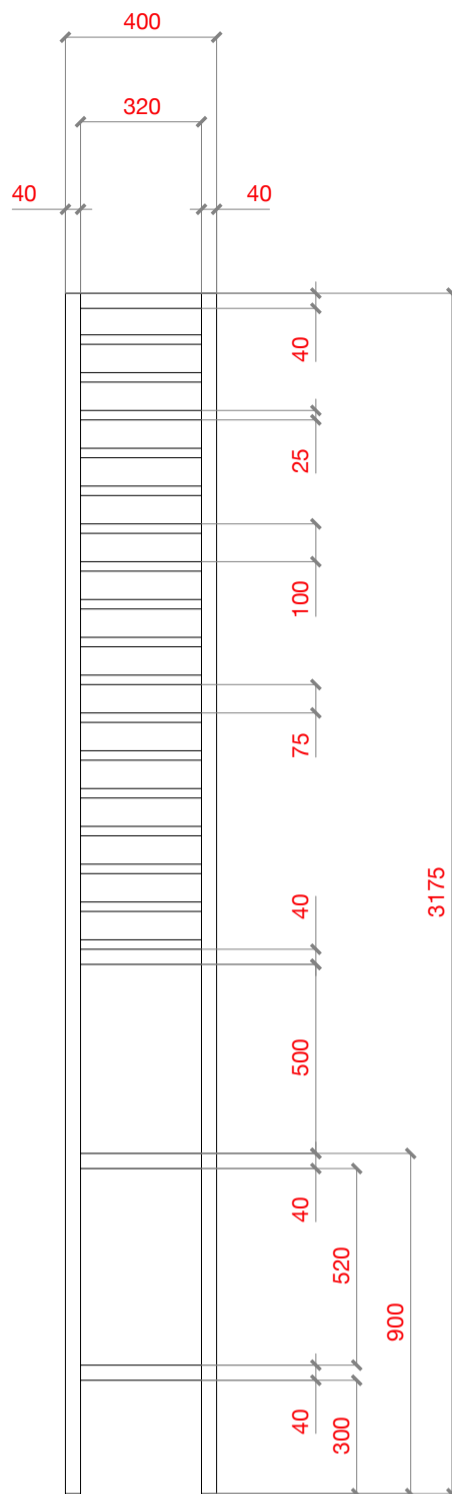

2x

M 1:20 TISK A3

STUDIE / INTERIER / 0.75 SEDMIČKA

Výkres pro CN výroby / Skříň na vína / DUB

BcA. Cyril Dunděra, MgA. Petr Hák, BcA. Ondřej Lalák

20.dubna 2020

Nejedná se o prováděcí dokumentaci.

Přesné rozměry nutno ověřit na stavbě zhotovitelem.

B.1

M 1:20 TISK A3

STUDIE / INTERIER / 0.75 SEDMIČKA

Výkres pro CN výroby / Skříň na vína / DUB

BcA. Cyril Dunděra, MgA. Petr Háek, BcA. Ondřej Lalák

20.dubna 2020

Nejedná se o prováděcí dokumentaci.

Přesné rozměry nutno ověřit na stavbě zhotovitelem.

M 1:20 TISK A3

STUDIE / INTERIER / 0.75 SEDMIČKA

Výkres pro CN výroby / Skříň na vína / DUB

BcA. Cyril Dunděra, MgA. Petr Hák, BcA. Ondřej Lalák

20.dubna 2020

Nejedná se o prováděcí dokumentaci.

Přesné rozměry nutno ověřit na stavbě zhotovitelem.