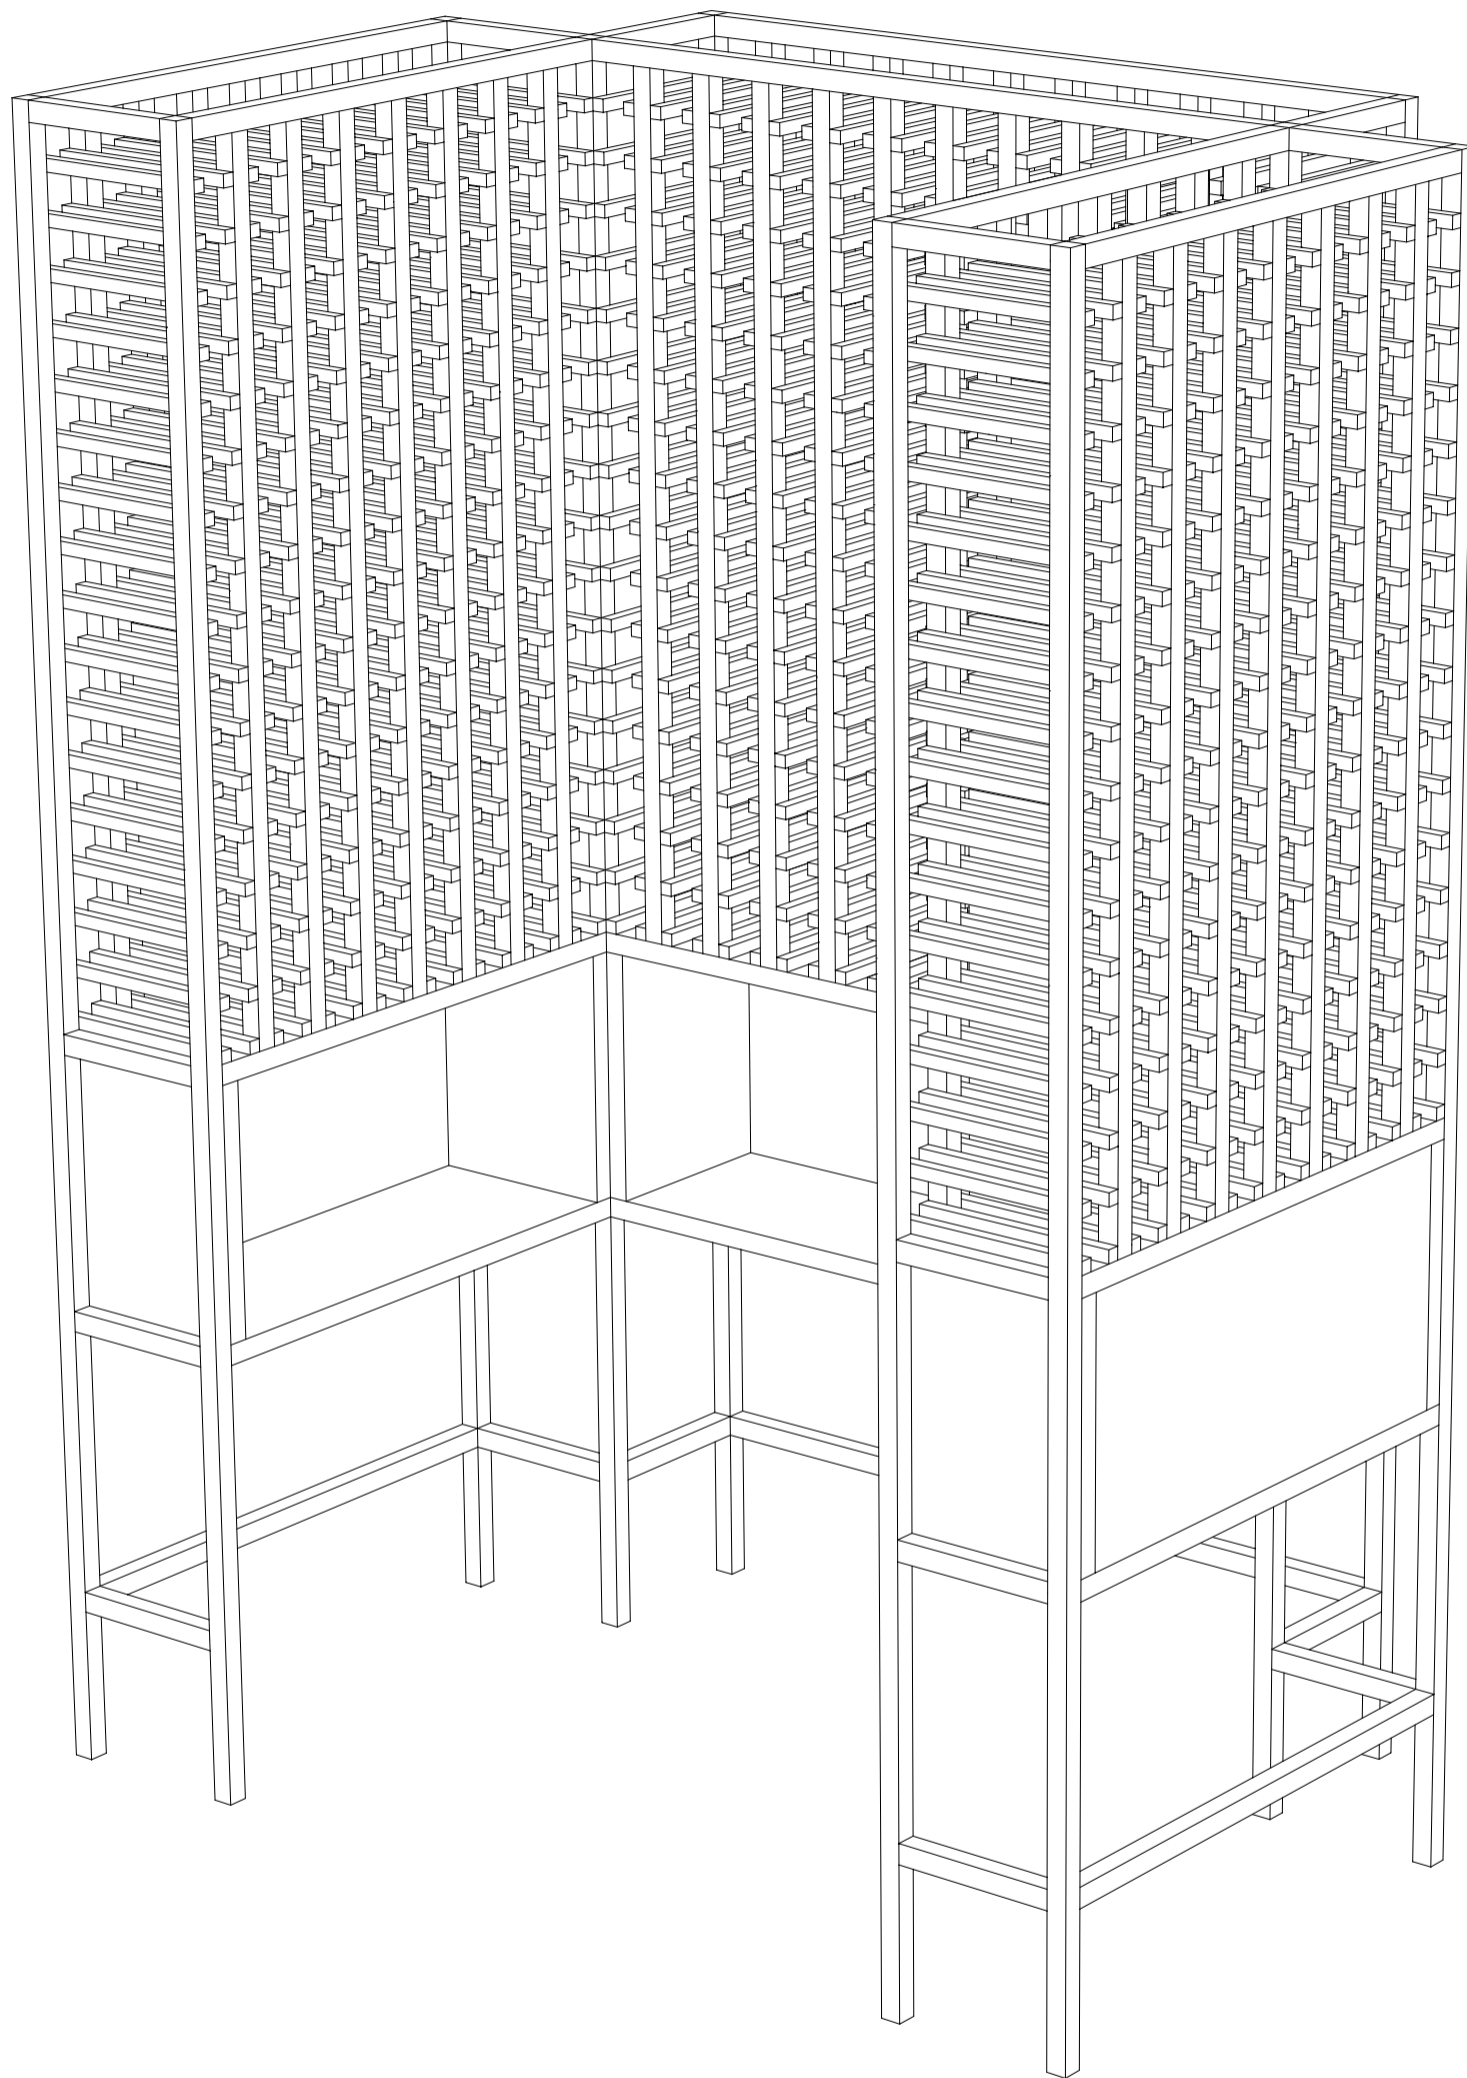

M 1:20 TISK A3

STUDIE / INTERIER / 0.75 SEDMIČKA

Výkres pro CN výroby / Skříň na vína / DUB

BcA. Cyril Dunděra, MgA. Petr Hák, BcA. Ondřej Lalák

20.dubna 2020

Nejedná se o prováděcí dokumentaci.

Přesné rozměry nutno ověřit na stavbě zhotovitelem.