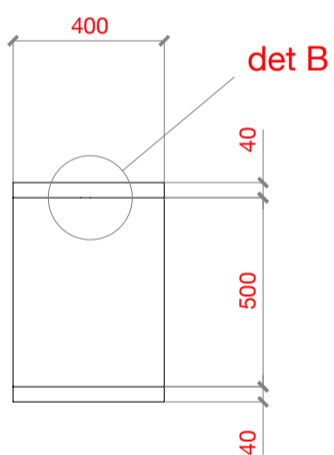

B.1

M 1:20 TISK A3

STUDIE / INTERIER / 0.75 SEDMIČKA

Výkres pro CN výroby / Skříň na vína / DUB

BcA. Cyril Dunděra, MgA. Petr Háek, BcA. Ondřej Lalák

20.dubna 2020

Nejedná se o prováděcí dokumentaci.

Přesné rozměry nutno ověřit na stavbě zhotovitelem.

M 1:20 TISK A3

STUDIE / INTERIER / 0.75 SEDMIČKA

Výkres pro CN výroby / Skříň na vína / DUB

BcA. Cyril Dunděra, MgA. Petr Hák, BcA. Ondřej Lalák

20.dubna 2020

Nejedná se o prováděcí dokumentaci.

Přesné rozměry nutno ověřit na stavbě zhotovitelem.

2x

A.1

B.1

M 1:20 TISK A3

STUDIE / INTERIER / 0.75 SEDMIČKA

Výkres pro CN výroby / Skříň na vína / DUB

BcA. Cyril Dunděra, MgA. Petr Hák, BcA. Ondřej Lalák

20.dubna 2020