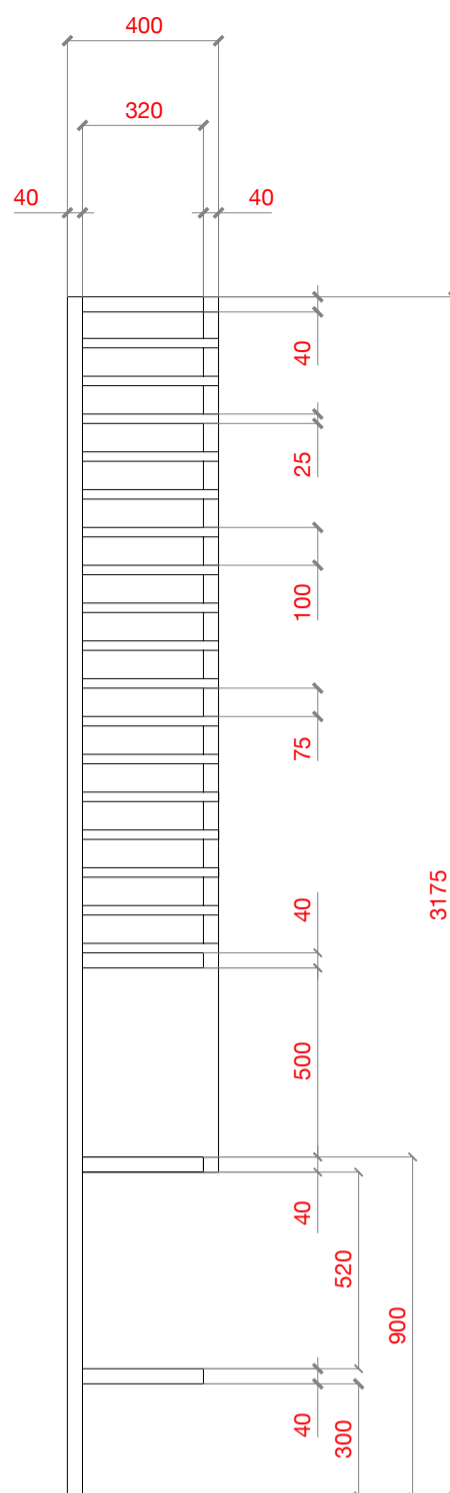

2x

M 1:20 TISK A3

STUDIE / INTERIER / 0.75 SEDMIČKA

Výkres pro CN výroby / Skříň na vína / DUB

BcA. Cyril Dunděra, MgA. Petr Hák, BcA. Ondřej Lalák

20.dubna 2020

Nejedná se o prováděcí dokumentaci.

Přesné rozměry nutno ověřit na stavbě zhotovitelem.

B.1

M 1:20 TISK A3

STUDIE / INTERIER / 0.75 SEDMIČKA

Výkres pro CN výroby / Skříň na vína / DUB

BcA. Cyril Dunděra, MgA. Petr Háek, BcA. Ondřej Lalák

20.dubna 2020

Nejedná se o prováděcí dokumentaci.

Přesné rozměry nutno ověřit na stavbě zhotovitelem.

M 1:20 TISK A3

STUDIE / INTERIER / 0.75 SEDMIČKA

Výkres pro CN výroby / Skříň na vína / DUB

BcA. Cyril Dunděra, MgA. Petr Hák, BcA. Ondřej Lalák

20.dubna 2020

Nejedná se o prováděcí dokumentaci.

Přesné rozměry nutno ověřit na stavbě zhotovitelem.