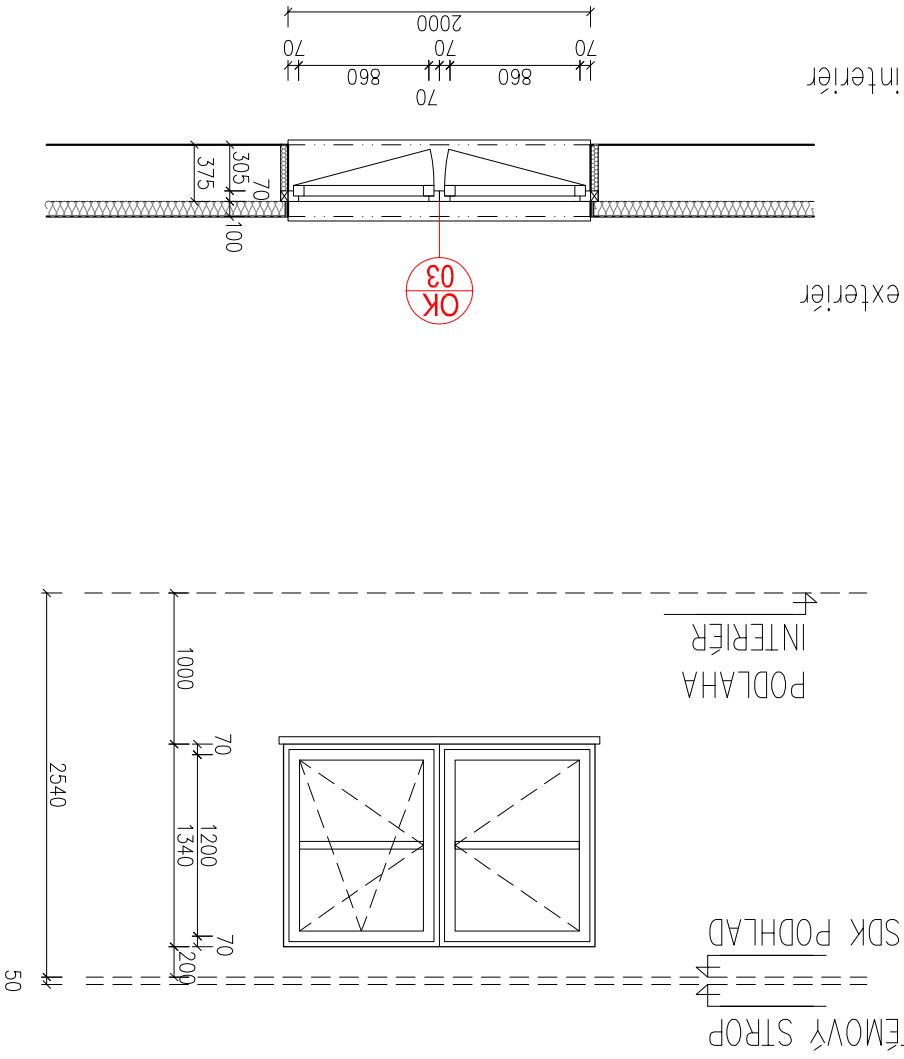

OBSAH: VÝPIS PĽASTOVÝCH OKIEN	OBJEKT: SO 01 RODINNÝ DOM	MIERKA: M 1:100	Č.STR.: 1	POLOŽKA: OK03
	DAT.: 05/2016			

PRED ZHOVENIEM VÝROBKOV JE POTREBNÉ ROZMERY PREMERAŤ!!!

ROZMER	POPIS	FARBA	Blok	L	P	M
2000/1340	PLASTOVÉ OKNO: 2-DIELNE OTVÁRAVOSKLOPNÉ + FIXNÉ dlt. OTVÁRAVOSKLOPNÉ DVOJKRIDLÓVE RÁM 7 KOMOROVÝ $u_g=1,2-0,5W/m^2K$	určí investor	určí investor			1
	PLECH, POZINK – POPLASTOVANÝ, povrch ľprava určí inv.	určí investor				
	PARAPET VNÚTORNÝ LAMINOVANÝ, SÚČASŤ DODÁVKY OKIEN, HR.: 30mm					
ZABRADLIE	----					
ZASKLENIE	IZOLAČNÉ TROUSKLO $U_{sklo}=0,6W/m^2K$					
KOVANIE	KLUČKY PODLA SORTIMENTU DODÁVATEĽA, KONZULTOVAŤ S GP	POZNÁMKA DODÁVATEĽ: okno : f. MINTAL s.r.o., Stieňa				

EXTERIEROVÁ POHĽADOVÁ ZHDNOSŤ RÁMOV

POHĽAD Z EXTERIERU

OK
03

STATIKU KONŠTRUKCIE ZHDNOSŤI DODÁVATEĽ
V PRÍPADE POTREBY ZABEZPEČÍ DOPĽNKOVU
KONŠTRUKCIU, ZMENNÚ TVARU
KONZULTOVAŤ S GP

OZN.