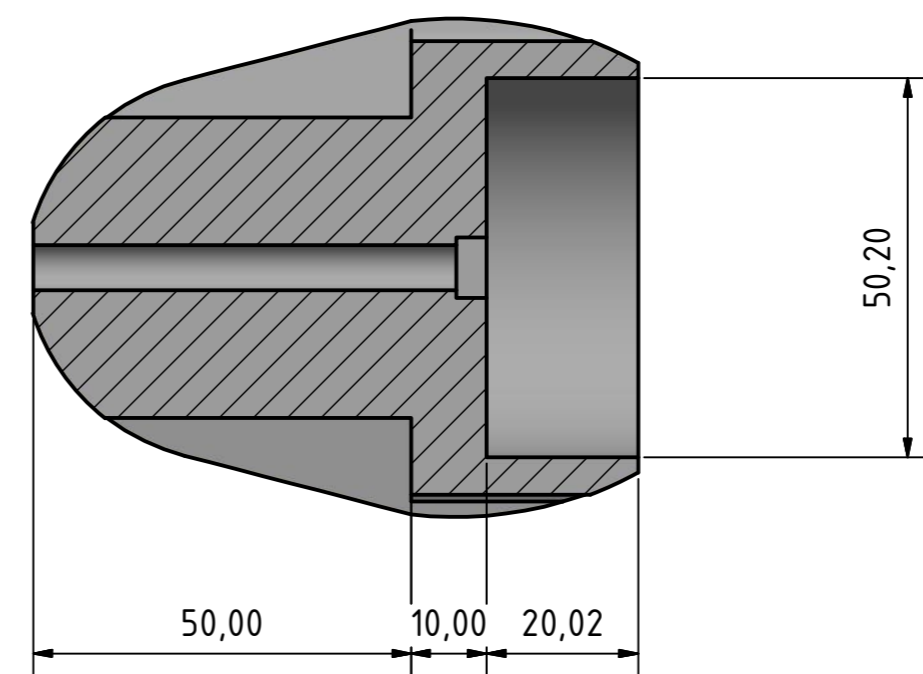

B-B (1 : 1)

A-A (1 : 1)

				Datum	Jméno
				Nakreslen	28.1.2015 LordZlord
				Zkontrolovan	
				Norma	
				chladic	
				1	
				A2	
Stav	Změny	Datum	Jméno		