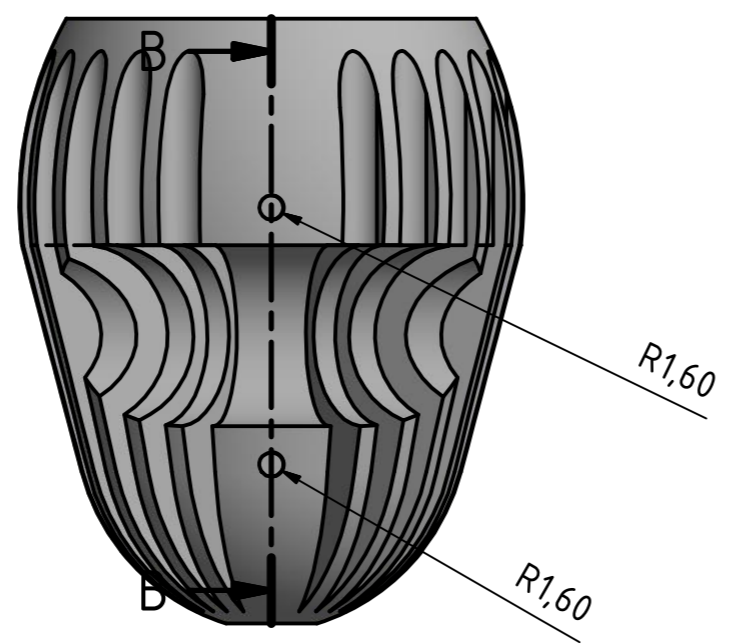

B-B (1 : 1)

A-A (1 : 1)

				Datum	Jméno
				Nakreslen	28.1.2015 LordZlord
				Zkontrolovan	
				Norma	
				chladic	
				1	
				A2	
Stav	Změny	Datum	Jméno		