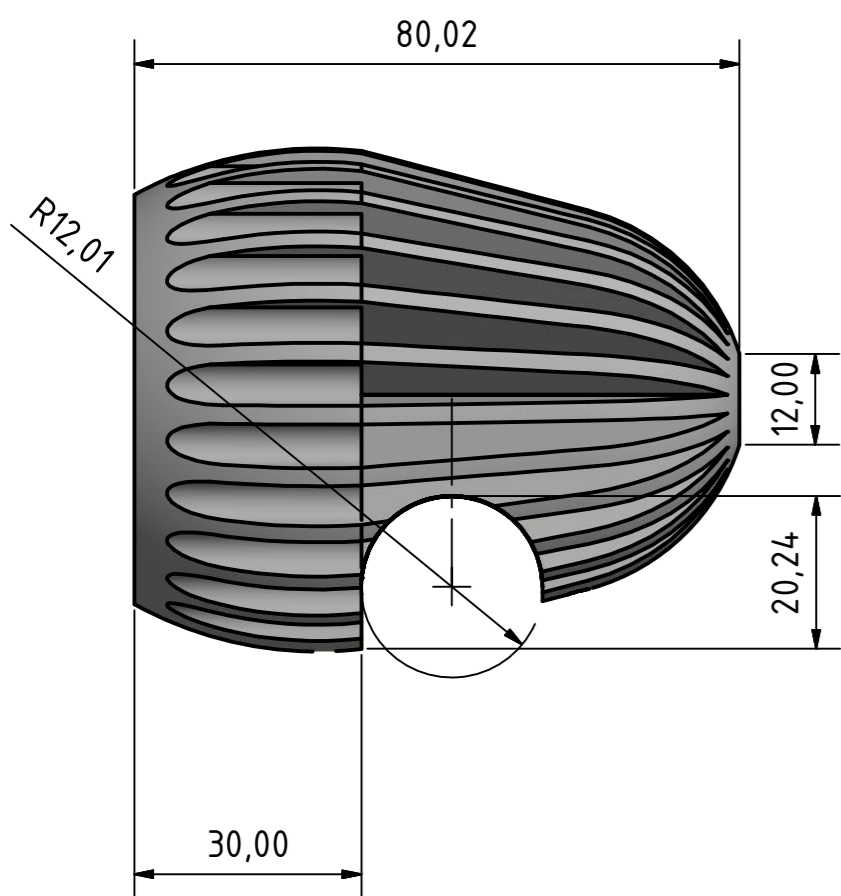

B-B (1 : 1)

A-A (1 : 1)

				Datum	Jméno
				Nakreslen	28.1.2015 LordZlord
				Zkontrolovan	
				Norma	
				chladic	
				1	
				A2	
Stav	Změny	Datum	Jméno		