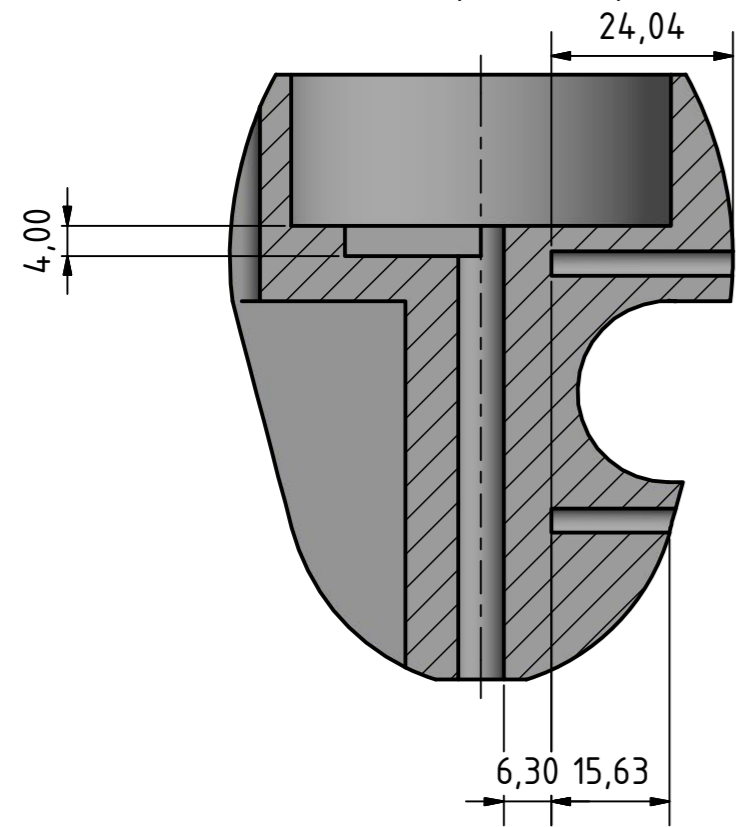

B-B (1 : 1)

A-A (1 : 1)

				Datum	Jméno
				Nakreslen	28.1.2015 LordZlord
				Zkontrolovan	
				Norma	
				chladic	
				1	
				A2	
Stav	Změny	Datum	Jméno		