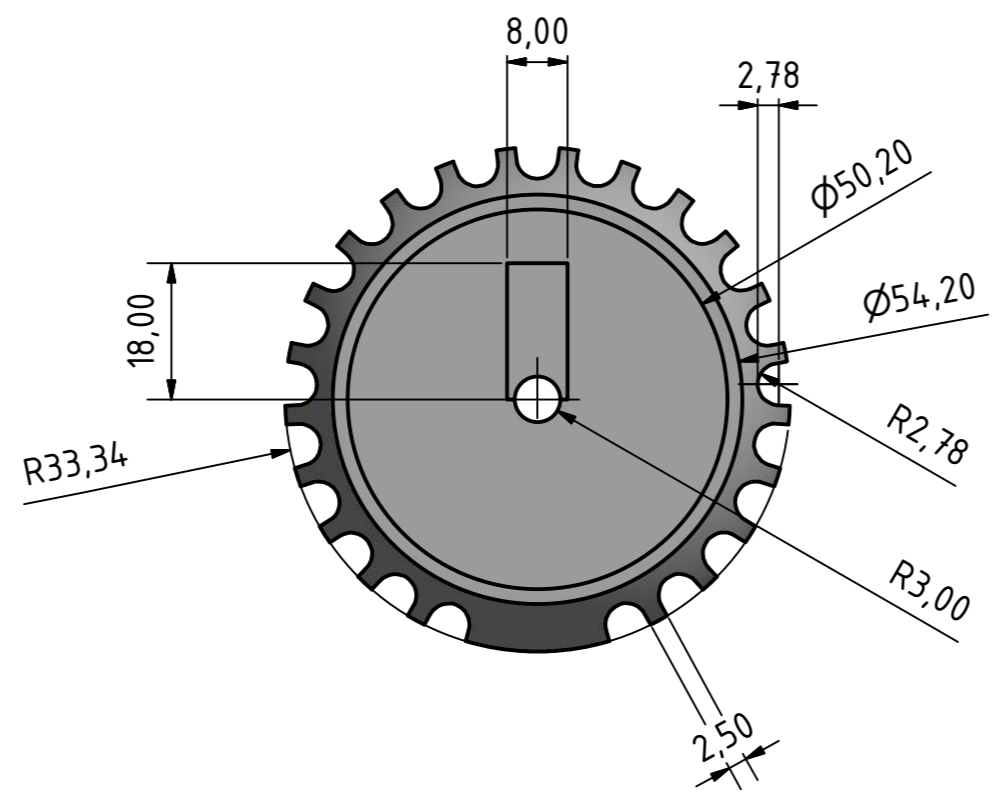

B-B (1 : 1)

A-A (1 : 1)

				Datum	Jméno
				Nakreslen	28.1.2015 LordZlord
				Zkontrolovan	
				Norma	
				chladic	
				1	
				A2	
Stav	Změny	Datum	Jméno		