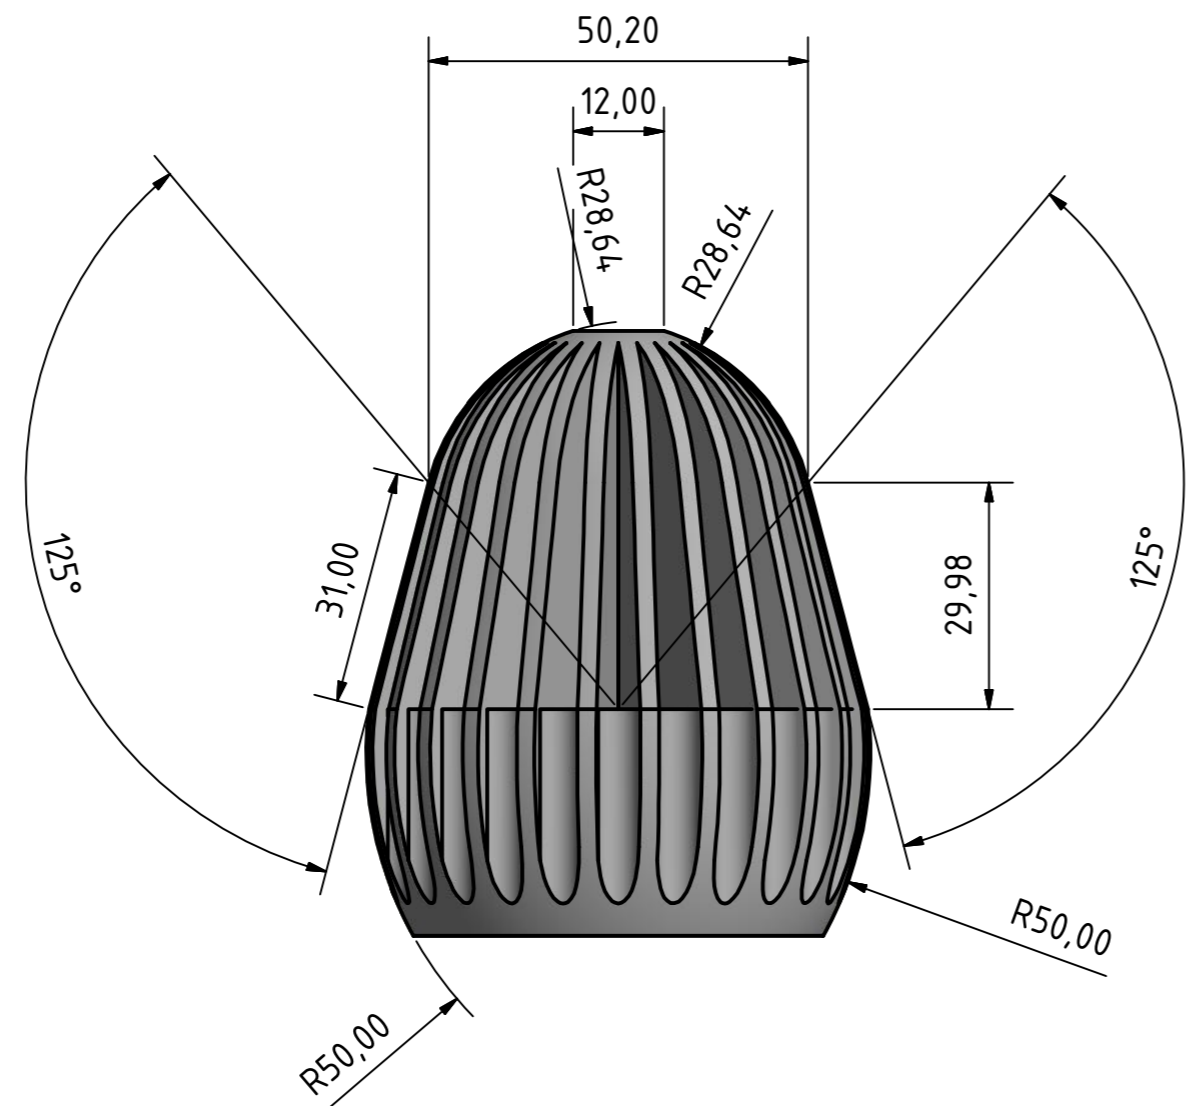

B-B (1 : 1)

A-A (1 : 1)

				Datum	Jméno
				Nakreslen	28.1.2015 LordZlord
				Zkontrolovan	
				Norma	
				chladic	
				1	
				A2	
Stav	Změny	Datum	Jméno		