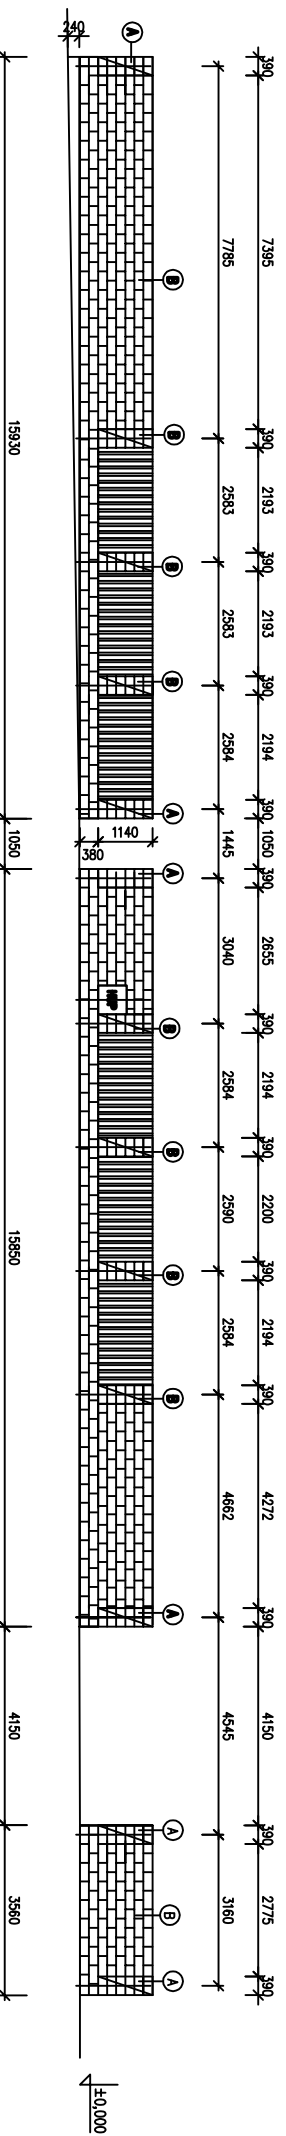

Nový stav VAR. A – FACE BLOCK – ŠTĚPANÁ PLOTOVÁ TVAROVKA

Ⓐ PLOTOVÁ TVAROVKA TP „U“ TRÍSTRAVNĚ ŠTĚPANÁ 78 KS

Ⓑ PLOTOVÁ TVAROVKA TP „B“ DVOUSTRANĚ ŠTĚPANÁ 505 KS

Nový stav VAR. B – FACE BLOCK – ŠTĚPANÁ PLOTOVÁ TVAROVKA

Ⓐ PLOTOVÁ TVAROVKA TP „U“ TRÍSTRAVNĚ ŠTĚPANÁ 78 KS

Ⓑ PLOTOVÁ TVAROVKA TP „B“ DVOUSTRANĚ ŠTĚPANÁ 480 KS