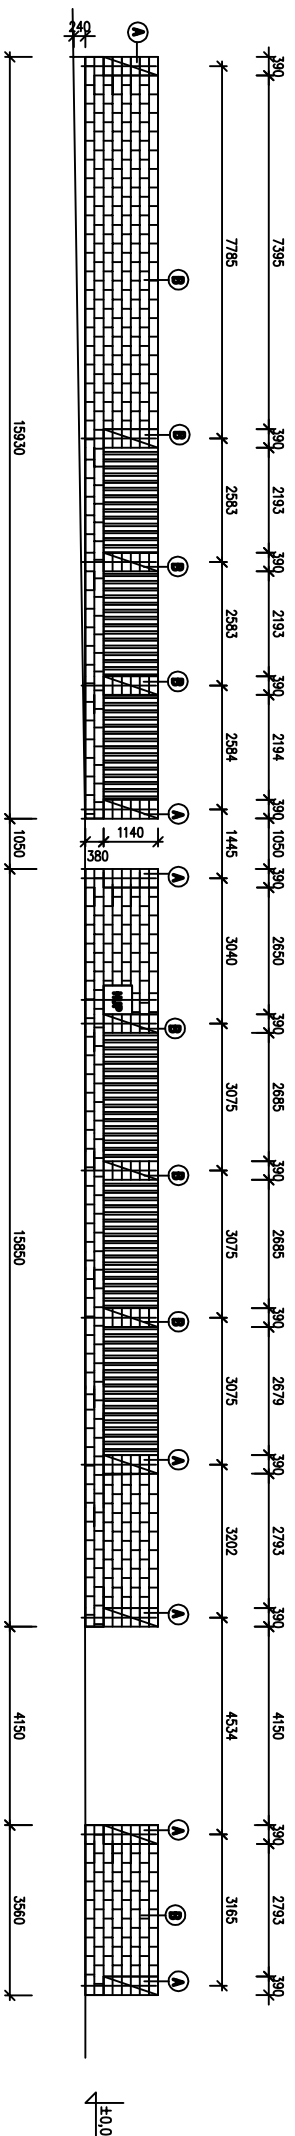

Nový stav VAR. A – FACE BLOCK – ŠTĚPANÁ PLOTOVÁ TVAROVKA

Ⓐ PLOTOVÁ TVAROVKA TP „U“ TRÍSTRAVNĚ ŠTĚPANÁ 78 KS

Ⓑ PLOTOVÁ TVAROVKA TP „B“ DVOUSTRANĚ ŠTĚPANÁ 505 KS

Nový stav VAR. B – FACE BLOCK – ŠTĚPANÁ PLOTOVÁ TVAROVKA

Ⓐ PLOTOVÁ TVAROVKA TP „U“ TRÍSTRAVNĚ ŠTĚPANÁ 78 KS

Ⓑ PLOTOVÁ TVAROVKA TP „B“ DVOUSTRANĚ ŠTĚPANÁ 480 KS