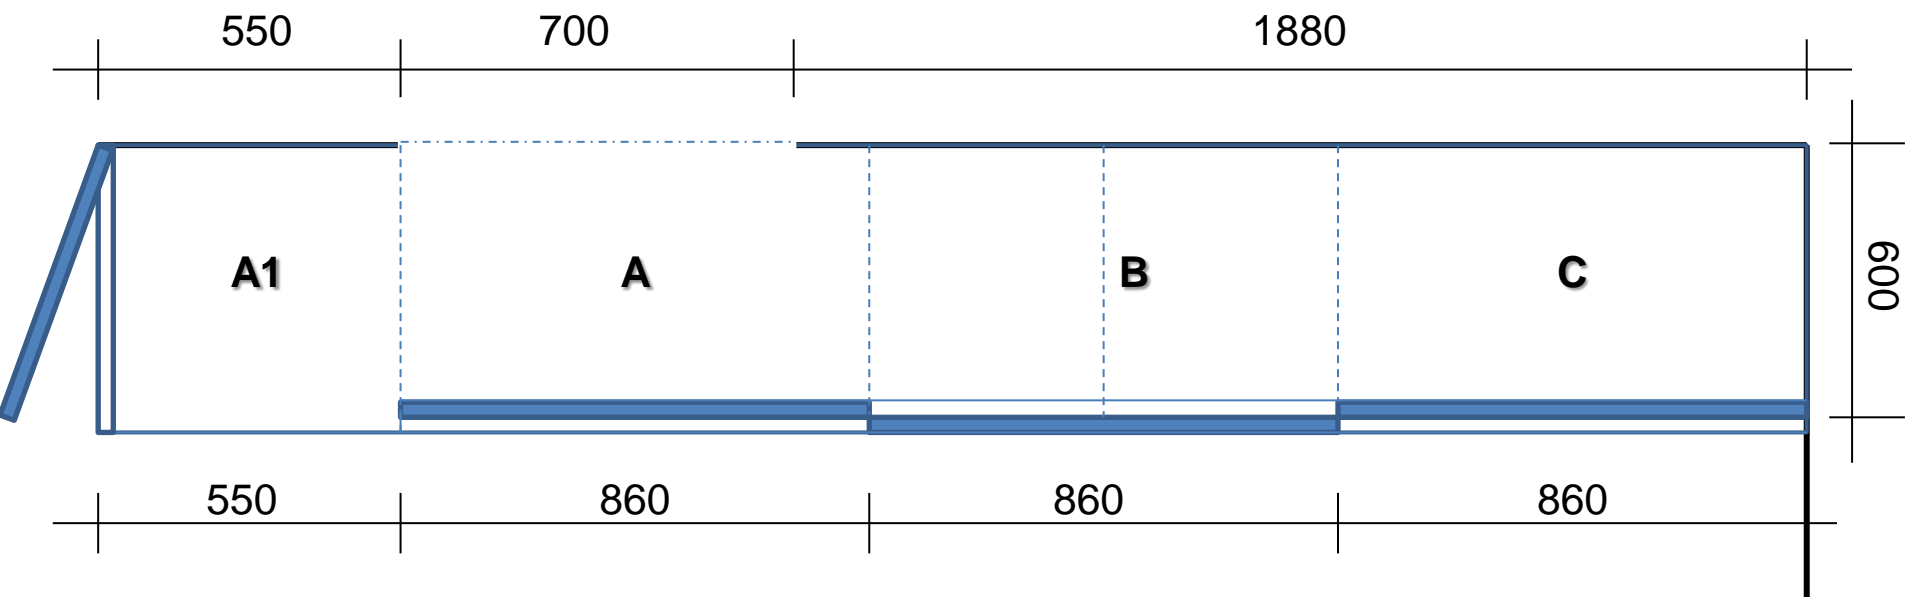

**VESTAVĚNÁ SKŘÍŇ
PŘEDSÍŇ**

VESTAVĚNÁ SKŘÍŇ PŘEDSÍŇ

Legenda:

Rozměry – 3130 x 2500 x 600 mm (Š x V x H)

Materiál - bílé LTD 101pe, zrcadlo – bezpečnost. folie, hliníkové kování, závěsy s integr. Tlumením

A1 - užší skříňka sloužící jako botník (dveře na boční straně na panty)

- uvnitř poličky variabilně umístitelné (cca 8)

A + B + C - 3 stejně široké části skříňe s posuvnými dveřmi (prostřední se zrcadlem)

A - prostor slouží pouze jako průchod do šatny (nad průchodem 1 police)

B - dole jednotný prostor na kufry (výška cca 50cm) nad tím prostor rozdělen příčkou na dvě stejné poloviny s variabilními poličkami

C - dole stejný prostor jako v části B nad tím volný prostor s tyčí pro ramínka na zavěšení bund, kabátů,... Úplně nahoře jedna police (viz část A)