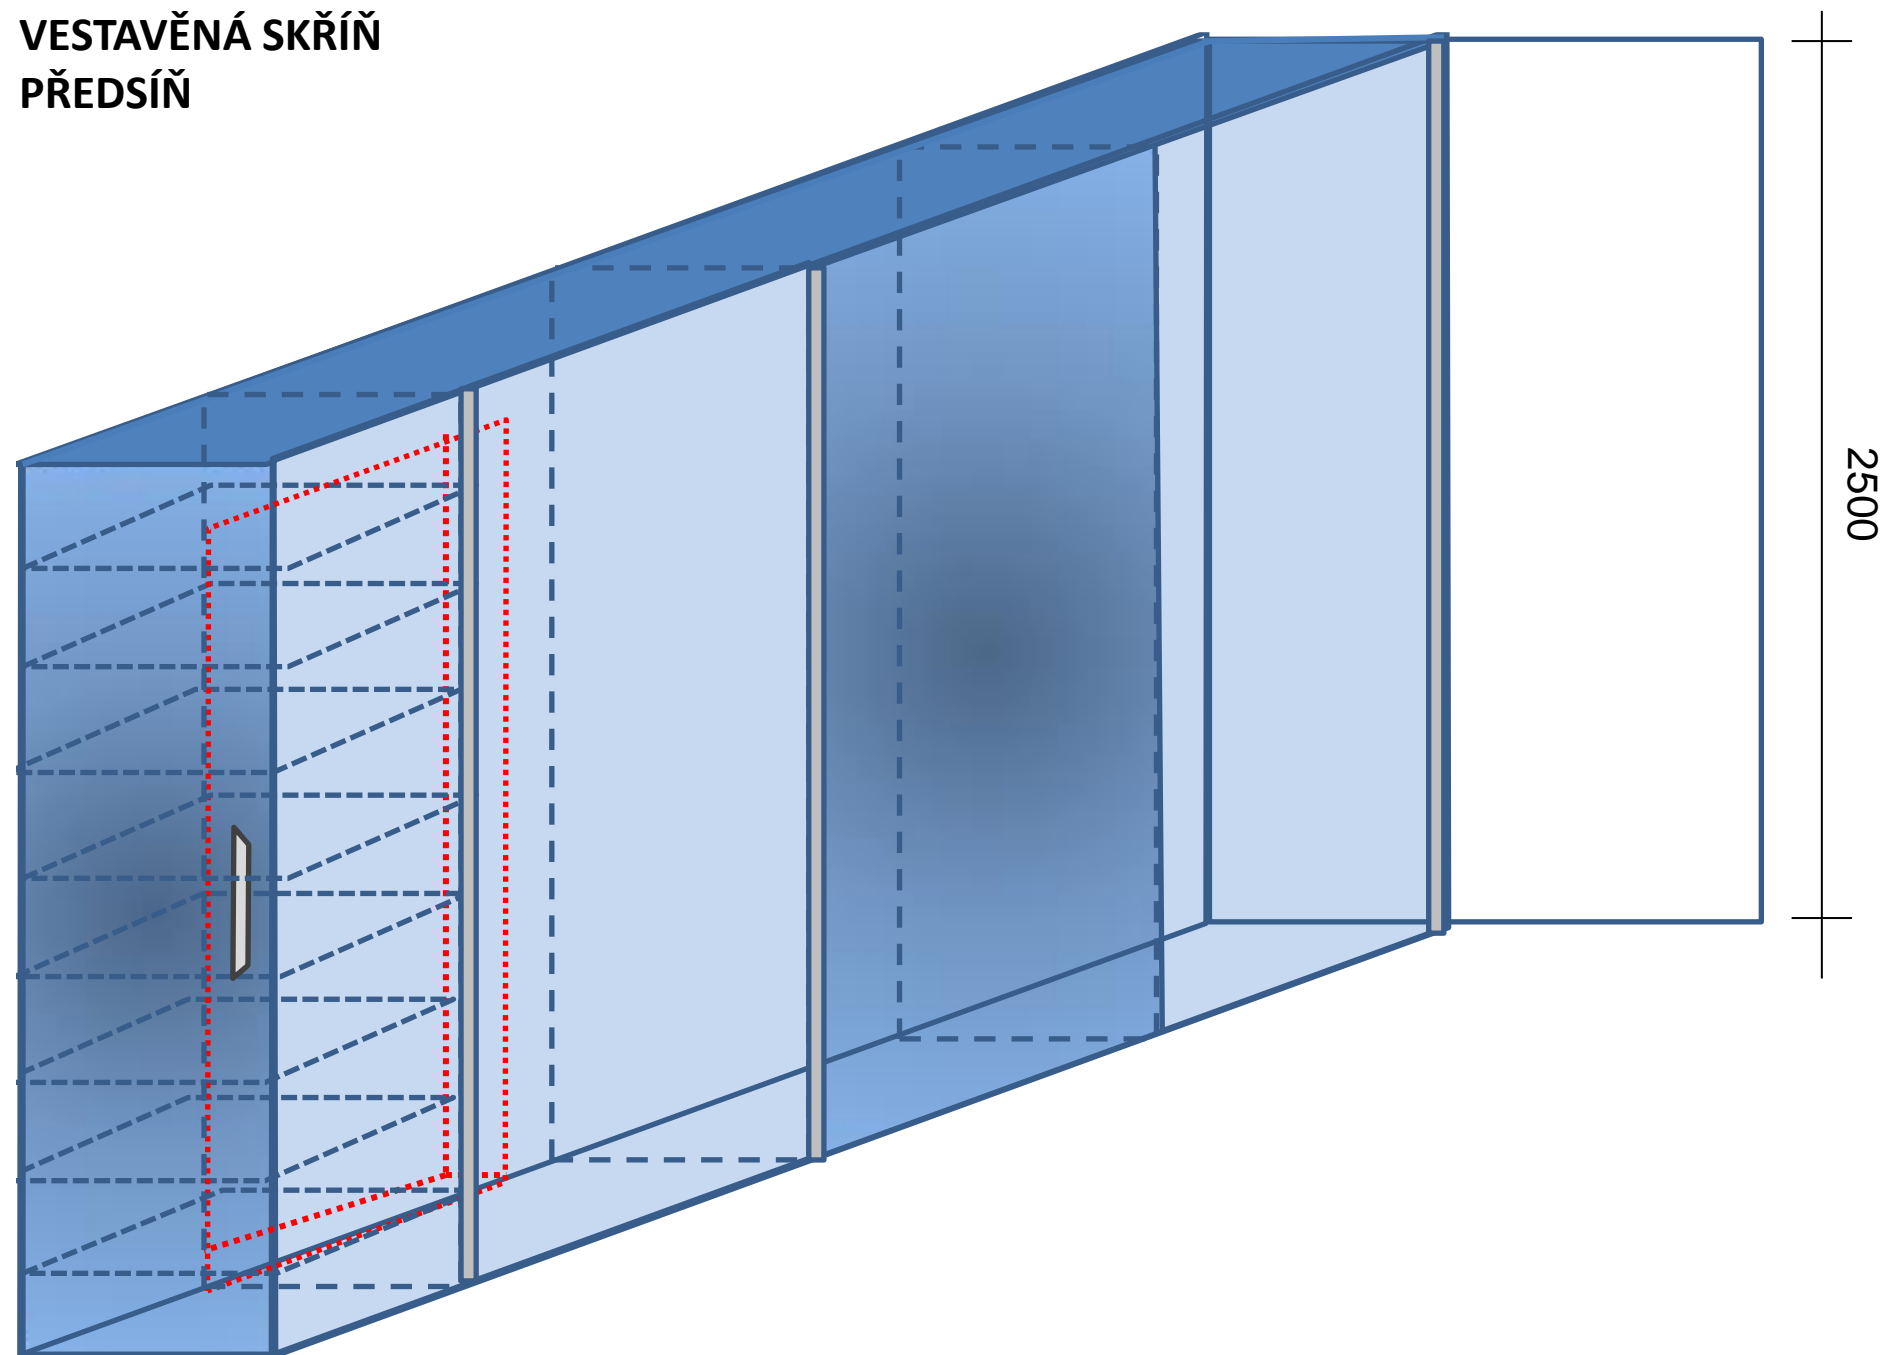

**VESTAVĚNÁ SKŘÍŇ
PŘEDSÍŇ**

VESTAVĚNÁ SKŘÍŇ PŘEDSÍŇ

Legenda:

Rozměry – 3130 x 2500 x 600 mm (Š x V x H)

Materiál - bílé LTD 101pe, zrcadlo – bezpečnost. folie, hliníkové kování, závěsy s integr. Tlumením

A1 - užší skříňka sloužící jako botník (dveře na boční straně na panty)

- uvnitř poličky variabilně umístitelné (cca 8)

A + B + C - 3 stejně široké části skříňe s posuvnými dveřmi (prostřední se zrcadlem)

A - prostor slouží pouze jako průchod do šatny (nad průchodem 1 police)

B - dole jednotný prostor na kufry (výška cca 50cm) nad tím prostor rozdělen příčkou na dvě stejné poloviny s variabilními poličkami

C - dole stejný prostor jako v části B nad tím volný prostor s tyčí pro ramínka na zavěšení bund, kabátů,... Úplně nahoře jedna police (viz část A)

VESTAVĚNÁ SKŘÍŇ PŘEDSÍŇ