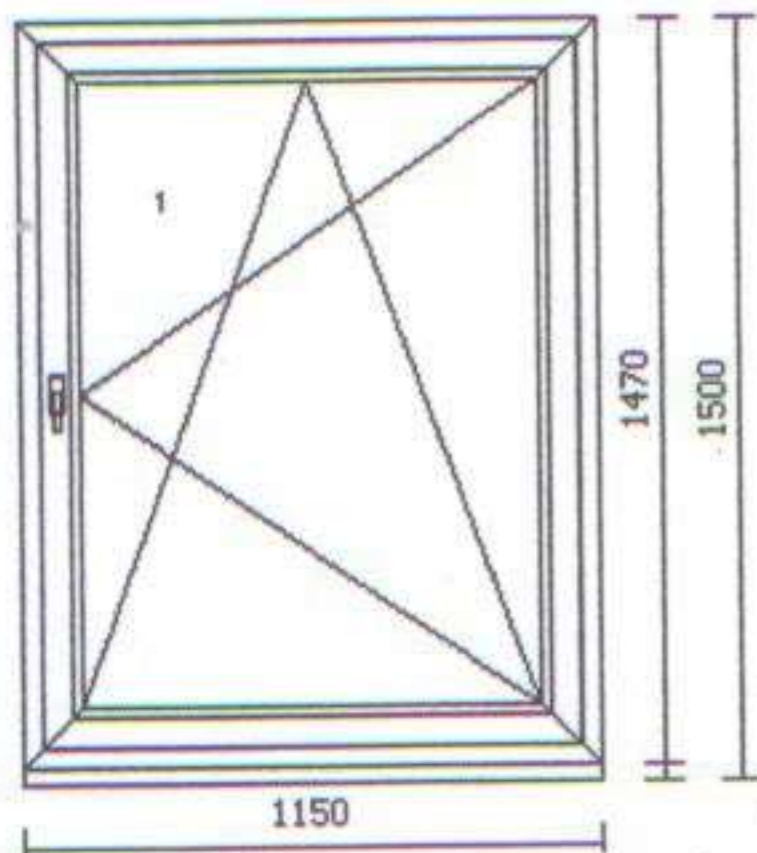

Pol. Množství celkem

1 12.000 ks

Okno 1kř. OSP
Série: ECONOMIC
Rám: SOFTLINE 70 AD (101208)
Křídlo: SOFTLINE 70 AD (103232)
Barva: Interiér / Exteriér
Barva rámu: bílá / aluminium gebürstet
Barva křídla: bílá / aluminium gebürstet
Kování: otevíravé sklopné pravé
Výplň: 4F/16Ar/4CGP Ug=1,1 Rw=32dB
Rozšíření: název rozšíření / poloha
Parapetní lišta 30/37 dole
Kotvení: 6,5 L+P+H+D
Odvodnění: dopředu
Barva těsnění: černá
Rozměry: 1150mm x 1470mm

1a	12.000 ks	70.96	70.96	Okenní klika Secustik Atlanta standardní - 0530/US95 (F9016 - 7/35) - bílá
500	10.600 m	0.00	0.00	CELKOVÝ OBVOD OKEN Celkové bm oken