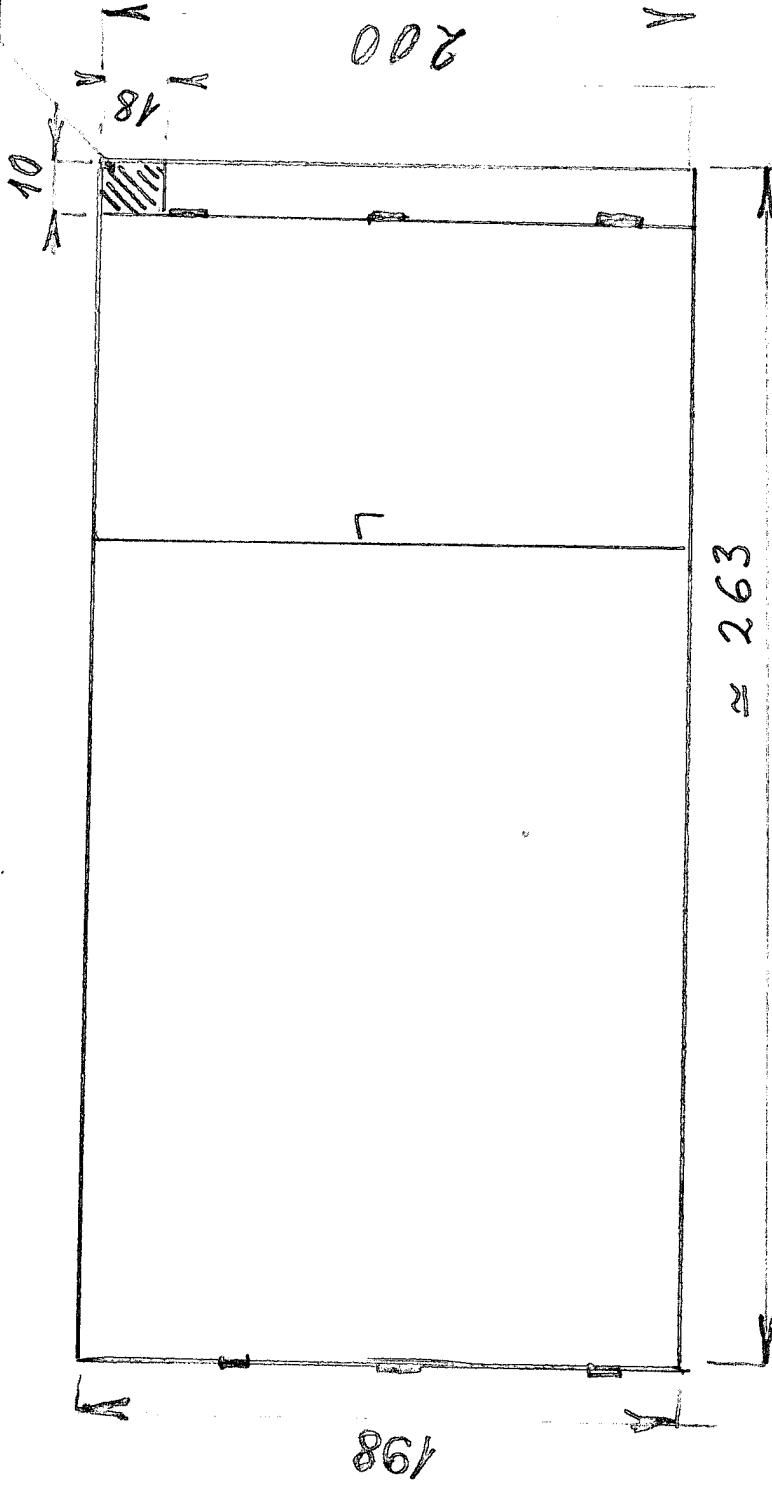

Dřevěná vrata dvoukřídlová zateplená

betonový trám

Otvor na vrata = 263 cm - 10 cm (trám) x 198 cm

mob. 721 885 110