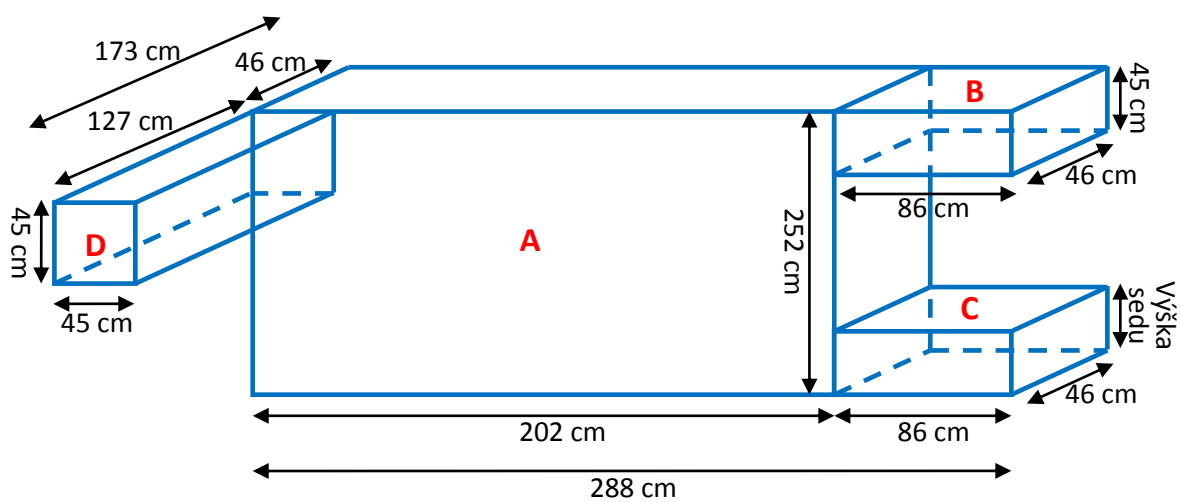

Pohled zředu:

Kontakt

- Jaroslav Srp
- Tel.: 602 776 196
- Email: jaroslav.srp@seznam.cz
- Adresa: Chýně, Praha - západ