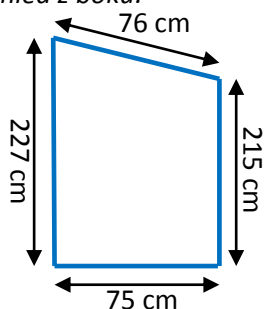

Do nabídky nemusíte přikládat konkrétní návrh vestavěných skříní, ten si dohodnu a doladím přímo s vybraným dodavatelem.

Vestavěná skříň 1 – ložnice/pokoj

- **Umístění:** Pod zešíkmeným stropem, viz nákres;
- **Barva:** kombinace buk/bílá;
- **Přední výplň:** velké posuvné dveře (uprostřed posuvné zrcadlo);
- **Dispozice:**
 - o větší část vyhradit jako šatní s tyčemi na ramínka (vzhledem k hloubce až 75 cm je možno uvažovat o použití vysouvacích šatních tyčí, tj. tyčí kolmo k posuvným dveřím namísto klasických pevných souběžných, pokud toto umožní umístit do skříně více ramínek/šatů);
 - o menší část pro policové systémy (např. v horní části nad šatní sekci a/nebo uprostřed mezi krajními šatními sekcemi apod.).

Pohled z předu:

Pohled z boku:

Vestavěná skříň 2 – ložnice/pokoj

- **Umístění:** Pod zešíkmeným stropem, viz nákres;
- **Barva:** kombinace buk/bílá;
- **Přední výplň:**
 - o velké posuvné dveře (uprostřed posuvné zrcadlo);
 - o malé posuvné dveře nebo běžná dvířka na pantech v horní zešíkmené části;
- **Dispozice:**
 - o větší část vyhradit jako šatní s tyčemi na ramínka (vzhledem k výšce 3m v pravé části je možné uvažovat např. i o dvou šatních sekcích nad sebou);
 - o menší část pro policové systémy (např. v horní části nad šatní sekcí a/nebo uprostřed mezi krajními šatními sekcemi apod.).