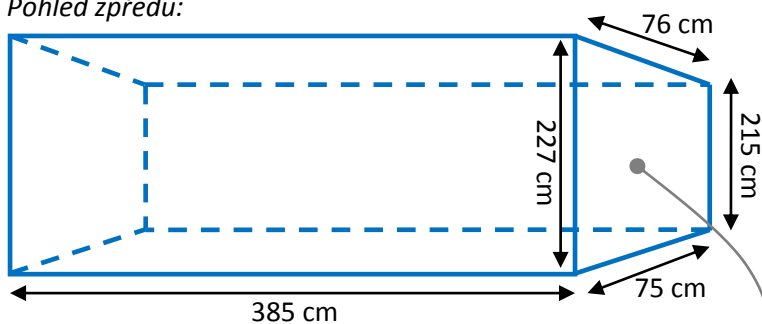

Poptávka – 3 vestavěné skříně

Lokalita: Chýně, Praha - západ

Termín: dle dohody

Poptávám návrh, výrobu a montáž 3 vestavěných skříní dle níže uvedených parametrů (rozměry jsou přibližné a/nebo určují max. možný rozměr).

V nabídce prosím uveďte:

- Druh navrhovaného/kalkulovaného materiálu;
- Orientační celkové cenové rozpětí;
- Orientační dobu výroby/termín dodání.

Při posuzování dodaných nabídek bude hodnocena i kvalita zpracování, proto uvítám reference na vámi již zrealizované zakázky.

Do nabídky nemusíte přikládat konkrétní návrh vestavěných skříní, ten si dohodnu a doladím přímo s vybraným dodavatelem.

Vestavěná skříň 1 – ložnice/pokoj

- **Umístění:** Pod zešíkmeným stropem, viz nákres;
- **Barva:** kombinace buk/bílá;
- **Přední výplň:** velké posuvné dveře (uprostřed posuvné zrcadlo);
- **Dispozice:**
  - o větší část vyhradit jako šatní s tyčemi na ramínka (vzhledem k hloubce až 75 cm je možno uvažovat o použití vysouvacích šatních tyčí, tj. tyčí kolmo k posuvným dveřím namísto klasických pevných souběžných, pokud toto umožní umístit do skříně více ramínek/šatů);
  - o menší část pro policové systémy (např. v horní části nad šatní sekci a/nebo uprostřed mezi krajními šatními sekcemi apod.).

Pohled z předu: