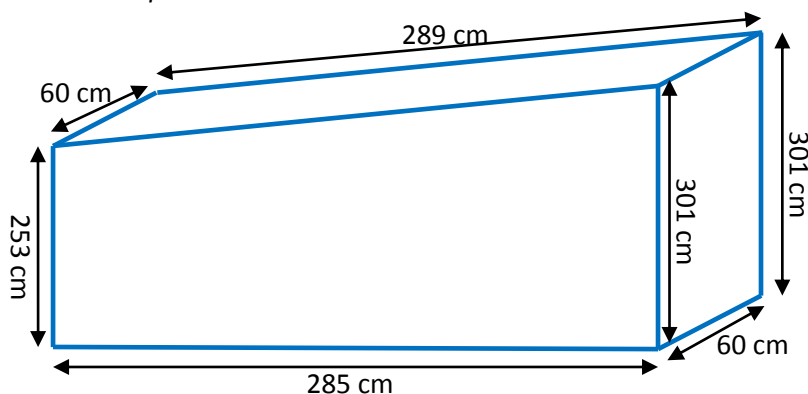

Vestavěná skříň 2 – ložnice/pokoj

- **Umístění:** Pod zešíkmeným stropem, viz nákres;
- **Barva:** kombinace buk/bílá;
- **Přední výplň:**
  - o velké posuvné dveře (uprostřed posuvné zrcadlo);
  - o malé posuvné dveře nebo běžná dvířka na pantech v horní zešíkmené části;
- **Dispozice:**
  - o větší část vyhradit jako šatní s tyčemi na ramínka (vzhledem k výšce 3m v pravé části je možné uvažovat např. i o dvou šatních sekcích nad sebou);
  - o menší část pro policové systémy (např. v horní části nad šatní sekcí a/nebo uprostřed mezi krajními šatními sekcemi apod.).

Pohled zředu:

Vestavěná skříň 3 – vstupní chodba

- **Umístění:** Pod rovným stropem, viz nákres;
- **Barva:** kombinace buk/bílá;
- **Přední výplň:**
  - o velké posuvné dveře (všechny se zrcadlem);
  - o malé posuvné dveře nebo běžná dvířka na pantech v horních policových sekcích;
- **Dispozice:**
  - o Šatní sekce s tyčemi na ramínka (v oddílu „A“);
  - o Velký botník na mimosezónní obuv (v oddílu „A“);
  - o Malý botník na sezónní obuv s prostorem na sezení (oddíl „C“);
  - o Úklidová sekce na kýbl, mop, koště, vysavač, ... a příslušenství (v oddílu „A“);
  - o Policová sekce (v oddílech „A“, „B“ a „D“);
  - o Prostor na věšák/odkládání kabátů (mezi oddíly „B“ a „C“)

Pozn.: Na zadní stěně oddílu „A“ se nachází dvířka el. jističů a elektronických rozvodů, která musejí zůstat přístupná. Tato část je tak vhodná např. pro umístění úklidové sekce.