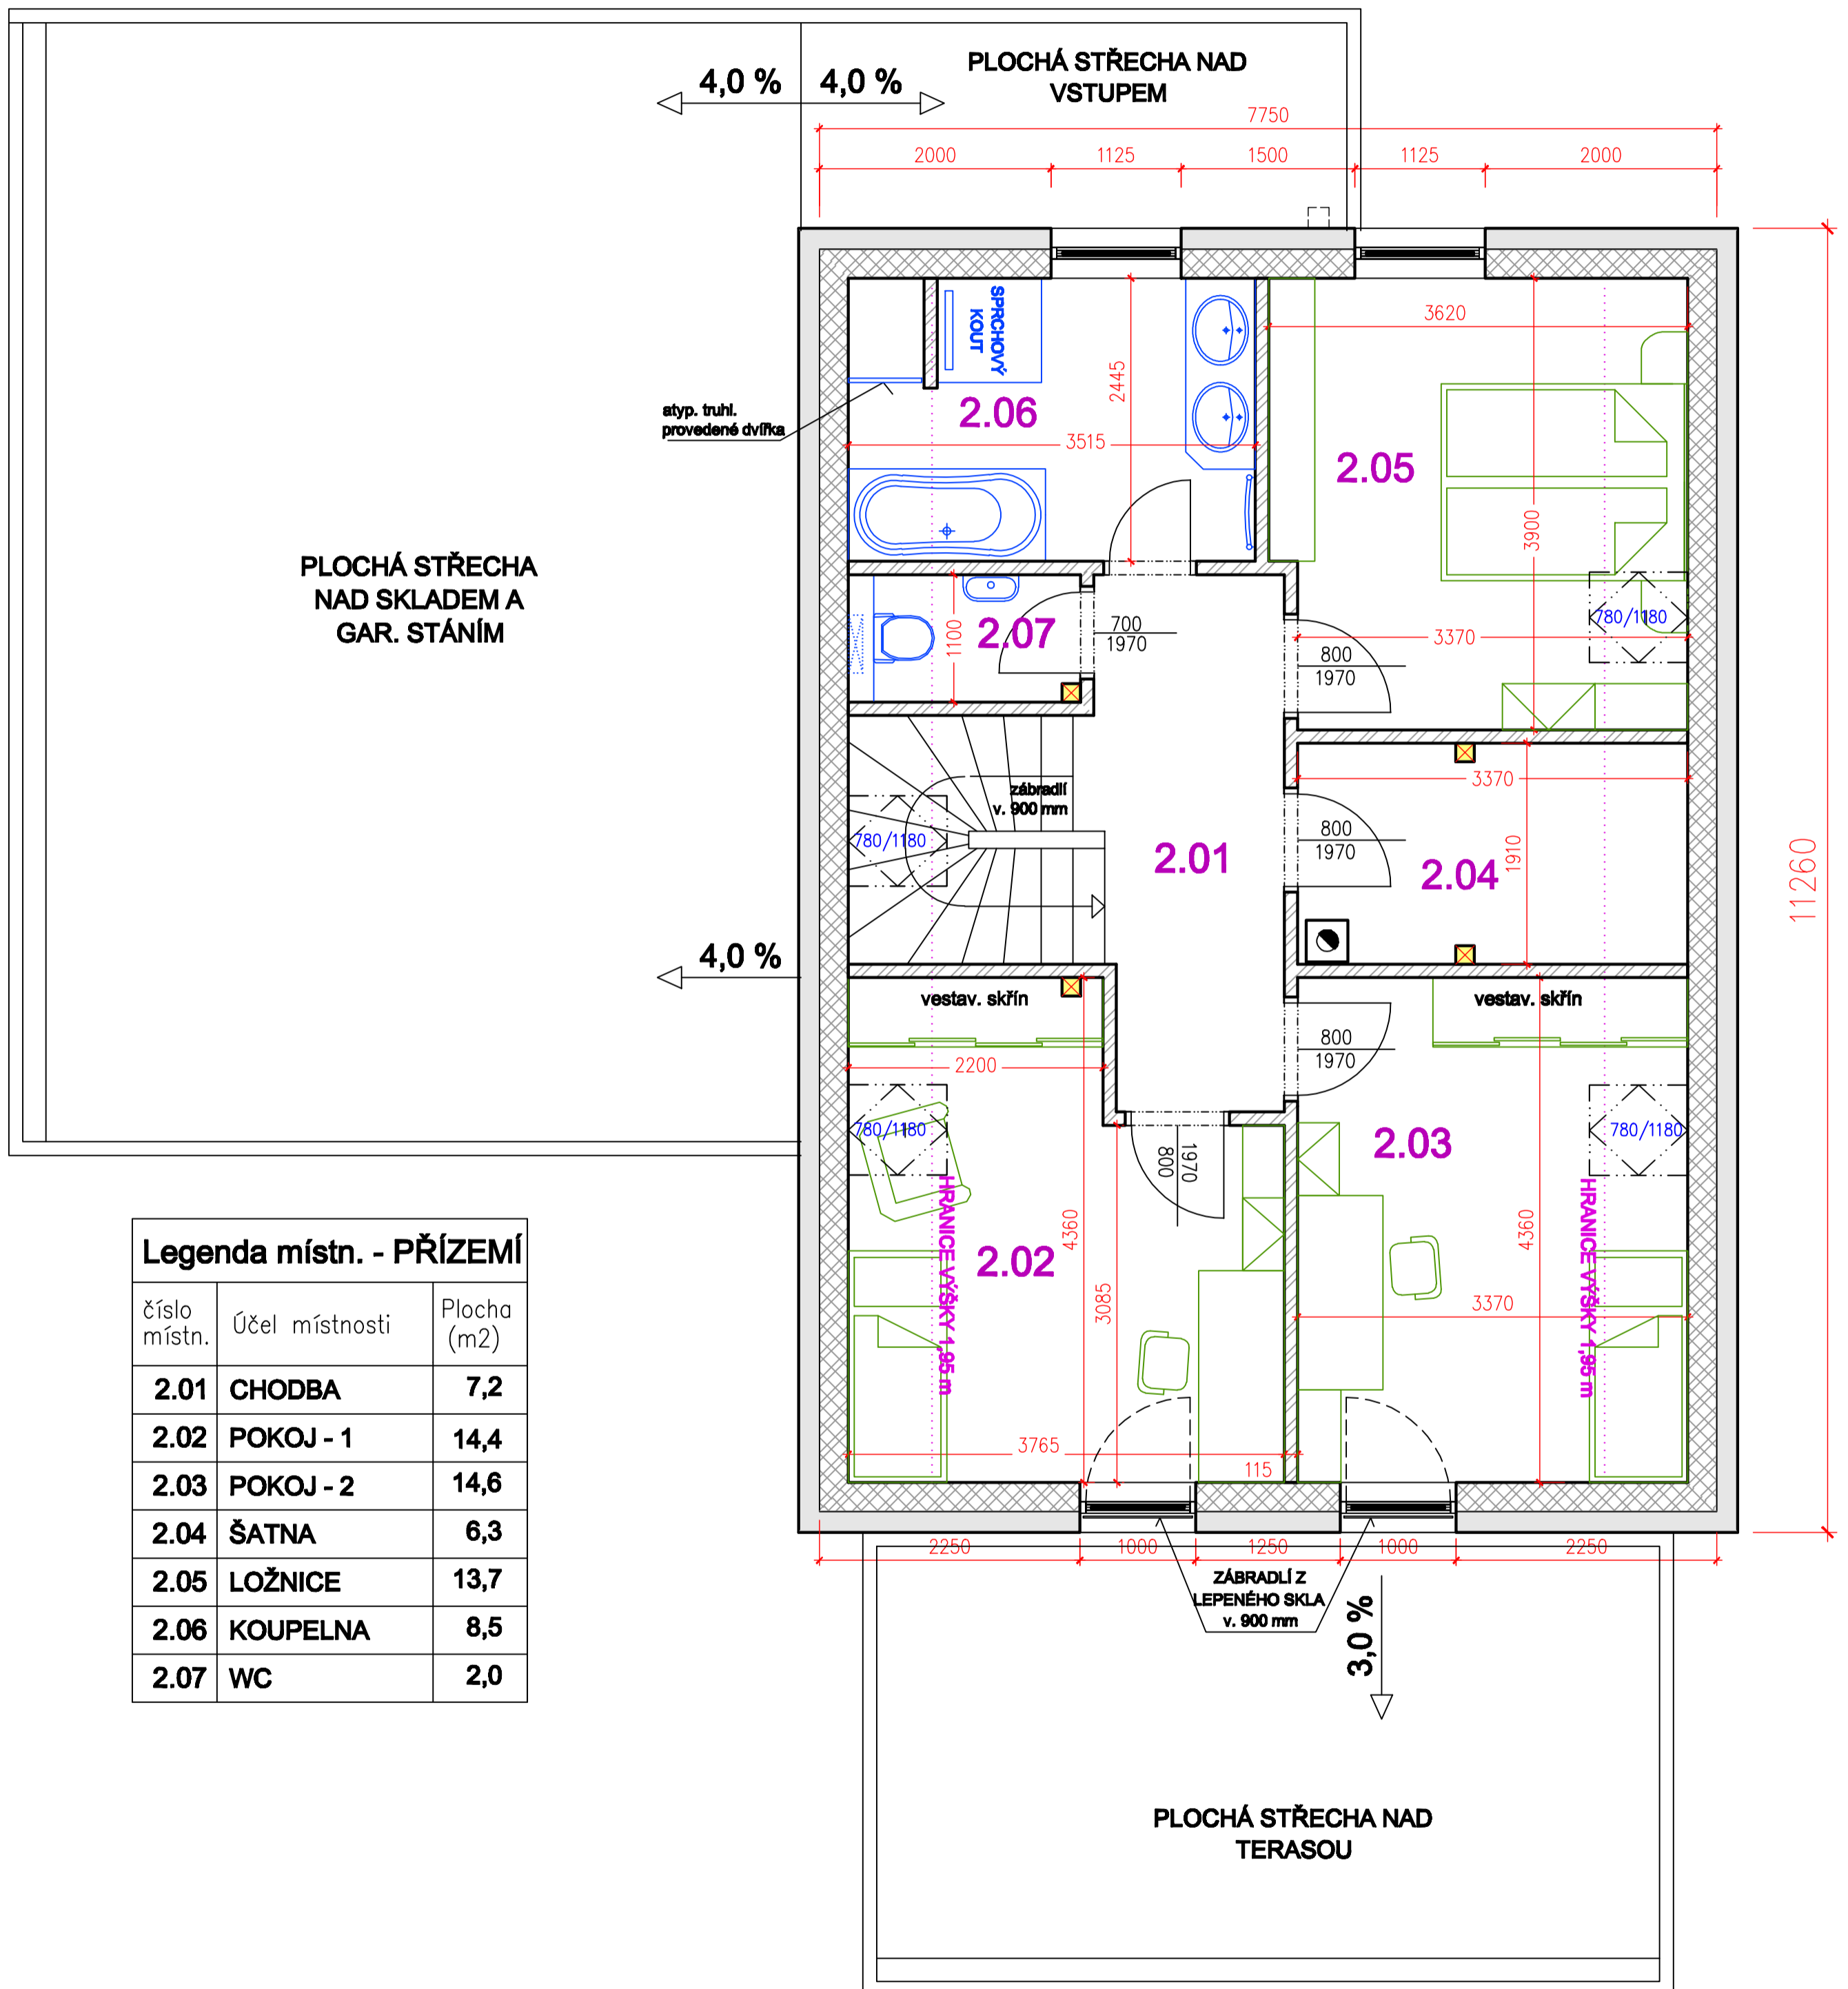

PŮDORYS PODKROVÍ

Legenda místn. - PŘÍZEMÍ

číslo místn.	Účel místnosti	Plocha (m ²)
2.01	CHODBA	7,2
2.02	POKOJ - 1	14,4
2.03	POKOJ - 2	14,6
2.04	ŠATNA	6,3
2.05	LOŽNICE	13,7
2.06	KOUPELNA	8,5
2.07	WC	2,0